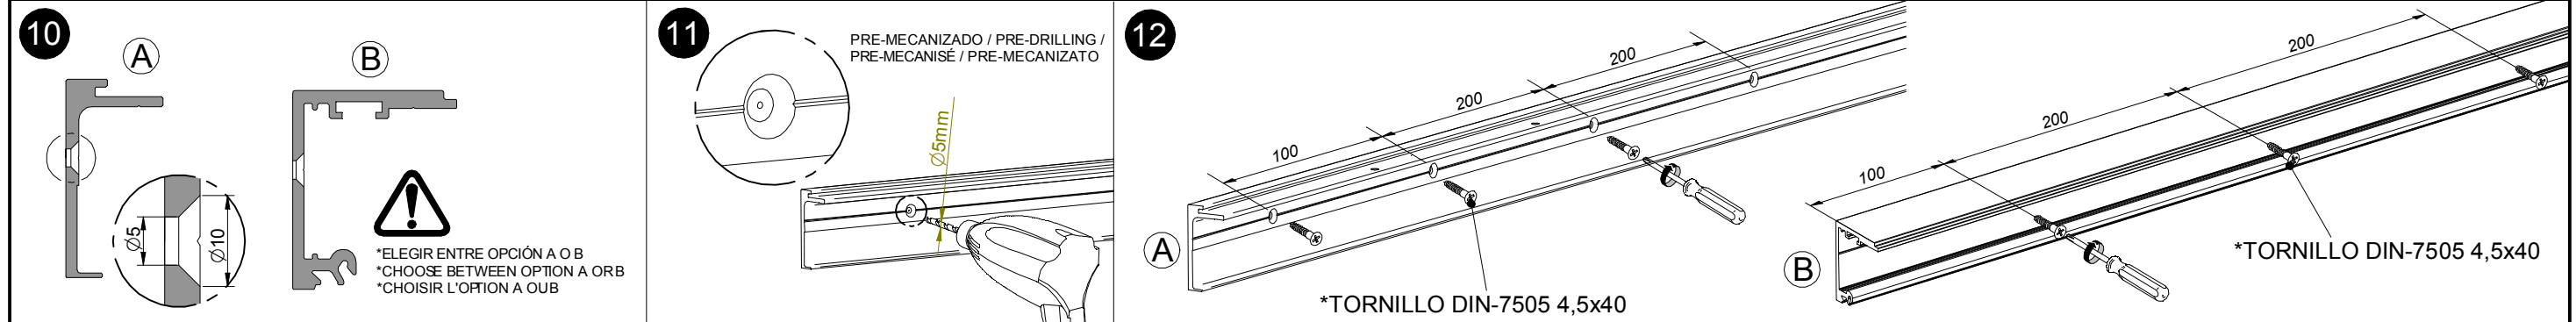

MONTAJE A PARED / WALL MOUNT / ASSEMBLAGE A MUR / MONTAGGIO A MURO