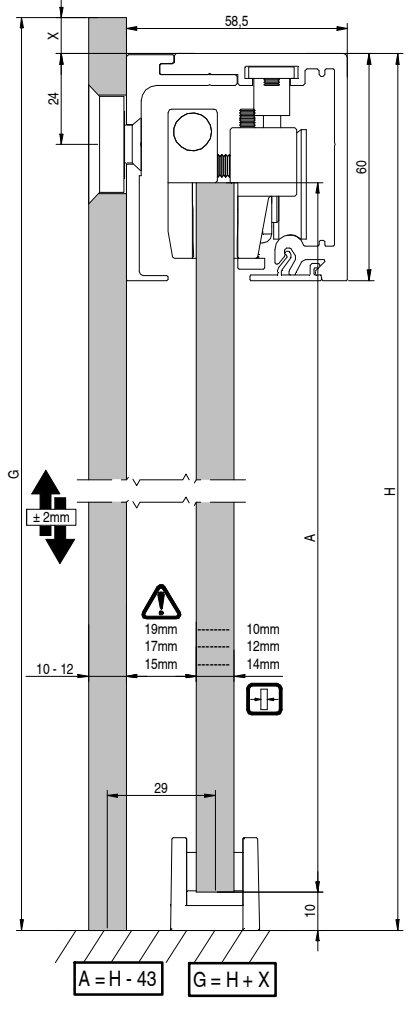

MADE IN E.U.

**GRUPO
TORREMAT**

038060580

z		1
u		1
k		1
t		1
f		1
h1	\varnothing 3,5mm Max. 80Kg	1
h2	\varnothing 4mm 80 - 110Kg. Max.	1
p	PINZAS / CLAMPS / PINCE	1
y		2
g		2
v	SOFTPRO SIMPLE	1
r	SOFTPRO DOUBLE	1

OPCIONAL / Optional / Optionnel		
CODE	mm.	JUNTA PVC PVC GASKET JOIN PVC
004582	10 - 12mm	
004587	10mm	

MONTAJE PINZAS / CLAMPS ASSEMBLY / ASSEMBLAGE PINCES / MONTAGGIO PINZA

SOFTPRO

RETENEDOR

MONTAJE SOFTPRO IZQUIERDA / DERECHA
Softpro Left / Right assenly - Assemblage Droite / Gauche