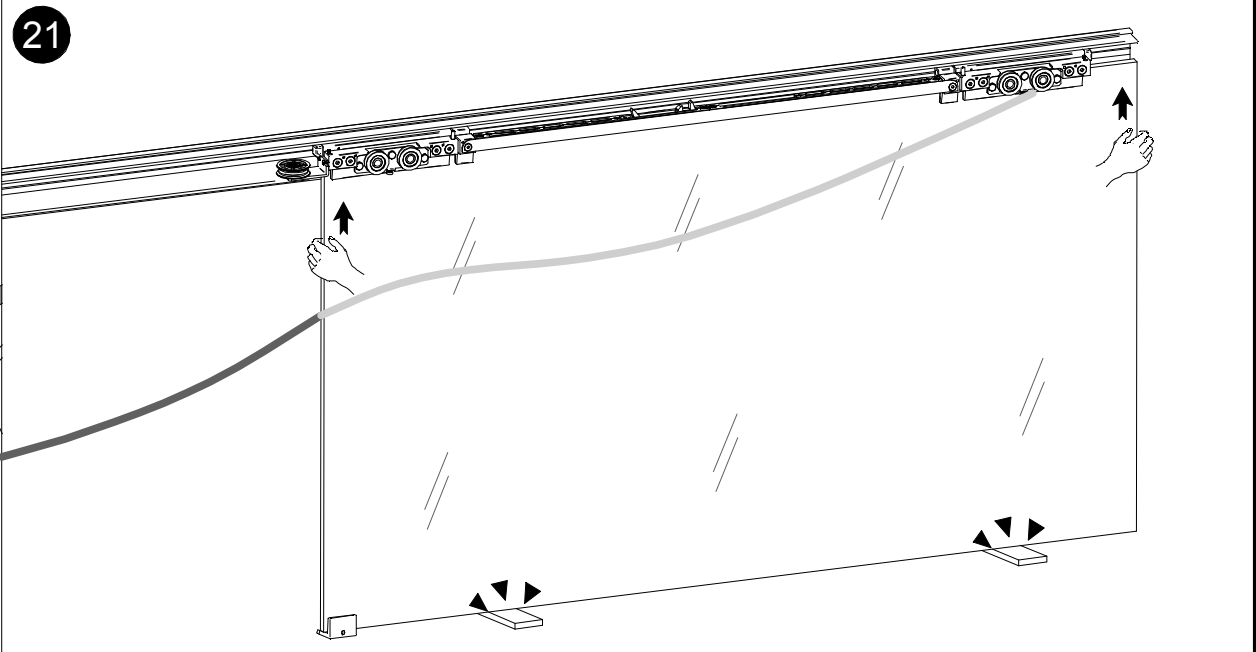

OPCIONAL / Optional / Optionnel		
CODE	mm.	JUNTA PVC PVC GASKET JOIN PVC
004582	10 - 12mm	
004587	10mm	

MONTAJE PINZAS / CLAMPS ASSEMBLY / ASSEMBLAGE PINCES / MONTAGGIO PINZA

SOFTPRO

RETENEDOR

MONTAJE SOFTPRO IZQUIERDA / DERECHA
Softpro Left / Right assenly - Assemblage Droite / Gauche

MONTAJE A PARED / WALL MOUNT / ASSEMBLAGE A MUR / MONTAGGIO A MURO

25

MONTAJE OPCIÓN "B"
Mount option "B"
Option de montage "B"

TENSAR PARA MAYOR VELOCIDAD DE CIERRE.
Tensioning for higher closing speed.
Crisper une plus grande vitesse de fermeture.