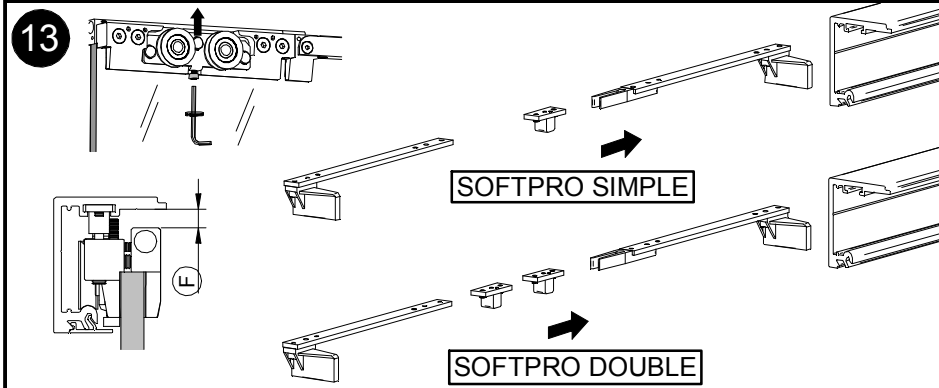

OPCIONAL / Optional / Optionnel		
CODE	mm.	JUNTA PVC PVC GASKET JOIN PVC
004582	10 - 12mm	
004587	10mm	

MONTAJE PINZAS / CLAMPS ASSEMBLY / ASSEMBLAGE PINCES / MONTAGGIO PINZA

SOFTPRO

RETENEDOR

MONTAJE SOFTPRO IZQUIERDA / DERECHA
Softpro Left / Right assenly - Assemblage Droite / Gauche

MONTAJE A PARED / WALL MOUNT / ASSEMBLAGE A MUR / MONTAGGIO A MURO

25

MONTAJE OPCIÓN "B"
Mount option "B"
Option de montage "B"

TENSAR PARA MAYOR VELOCIDAD DE CIERRE.
Tensioning for higher closing speed.
Crisper une plus grande vitesse de fermeture.