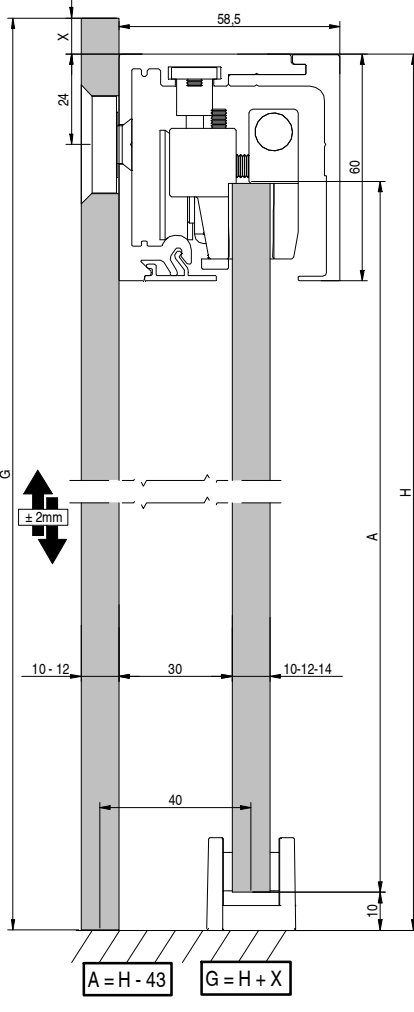

MADE IN E.U.

**GRUPO
TORREMAT**

038060580

z		1
u		1
k		1
t		1
f		1
h1	\varnothing 3,5mm Max. 80Kg	1
h2	\varnothing 4mm 80 - 110Kg. Max.	1
p	PINZAS / CLAMPS / PINCE	1
y		2
g		2
v	SOFTPRO SIMPLE	1
r	SOFTPRO DOUBLE	1

OPCIONAL / Optional / Optionnel		
CODE	mm.	JUNTA PVC PVC GASKET JOIN PVC
004582	10 - 12mm	
004587	10mm	

MONTAJE PINZAS / CLAMPS ASSEMBLY / ASSEMBLAGE PINCES / MONTAGGIO PINZA

SOFTPRO

RETENEDOR

MONTAJE SOFTPRO IZQUIERDA / DERECHA
Softpro Left / Right assenly - Assemblage Droite / Gauche