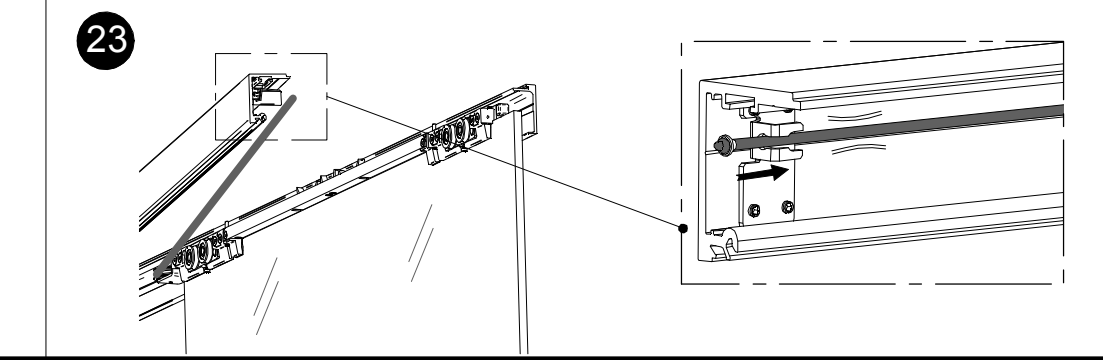

OPCIONAL / Optional / Optionnel		
CODE	mm.	JUNTA PVC PVC GASKET JOIN PVC
004582	10 - 12mm	
004587	10mm	

MONTAJE PINZAS / CLAMPS ASSEMBLY / ASSEMBLAGE PINCES / MONTAGGIO PINZA

SOFTPRO

RETENEDOR

MONTAJE SOFTPRO IZQUIERDA / DERECHA
Softpro Left / Right assenly - Assemblage Droite / Gauche

MONTAJE A PARED / WALL MOUNT / ASSEMBLAGE A MUR / MONTAGGIO A MURO

25

MONTAJE OPCIÓN "B"
Mount option "B"
Option de montage "B"

TENSAR PARA MAYOR VELOCIDAD DE CIERRE.
Tensioning for higher closing speed.
Crisper une plus grande vitesse de fermeture.