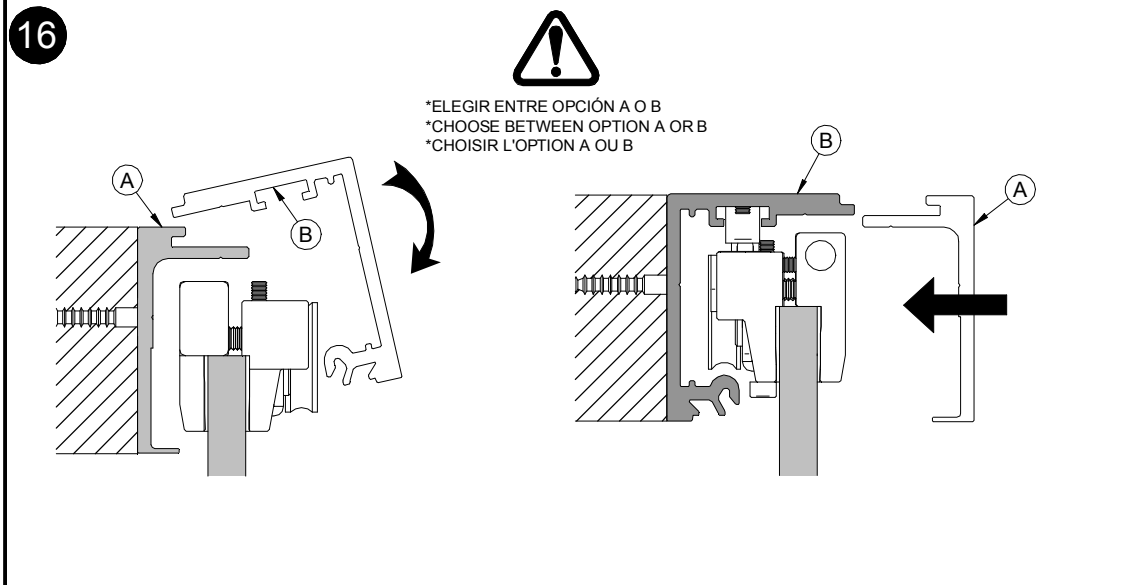

OPCIONAL / Optional / Optionnel		
CODE	mm.	JUNTA PVC PVC GASKET JOIN PVC
004582	10 - 12mm	
004587	10mm	

MONTAJE PINZAS / CLAMPS ASSEMBLY / ASSEMBLAGE PINCES / MONTAGGIO PINZA

SOFTPRO

RETENEDOR

MONTAJE SOFTPRO IZQUIERDA / DERECHA
Softpro Left / Right assenly - Assemblage Droite / Gauche

MONTAJE A PARED / WALL MOUNT / ASSEMBLAGE A MUR / MONTAGGIO A MURO

25

MONTAJE OPCIÓN "B"
Mount option "B"
Option de montage "B"

TENSAR PARA MAYOR VELOCIDAD DE CIERRE.
Tensioning for higher closing speed.
Crisper une plus grande vitesse de fermeture.