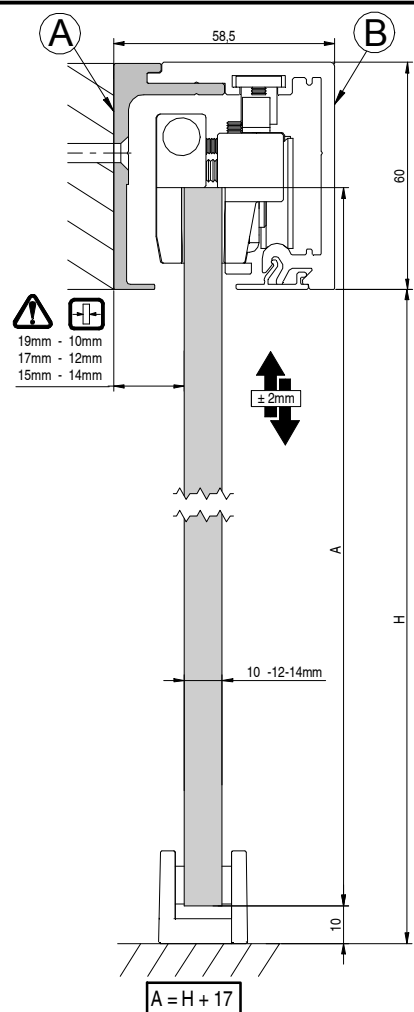

SV-X110 Selfclose

GEN. 2017

Poligono Industrial Foradada - 08580 - Sant Quirze de Besora (Barcelona)
Telf. 34-93.852.92.23, Fax.34-93.852.91.59
Export. Telf. 34-93.852.96.15, Fax.34-93.852.91.76
e-mail: saheco@saheco.com - web: www.saheco.com

MADE IN E.U.

**GRUPO
TORREMAT**

038060580

z		1
u		1
k		1
t		1
f		1
h1	\varnothing 3,5mm Max. 80Kg	1
h2	\varnothing 4mm 80 - 110Kg. Max.	1
p	PINZAS / CLAMPS / PINCE	1
y		2
g		2
v	SOFTPRO SIMPLE	1
r	SOFTPRO DOUBLE	1

OPCIONAL / Optional / Optionnel		
CODE	mm.	JUNTA PVC PVC GASKET JOIN PVC
004582	10 - 12mm	
004587	10mm	

MONTAJE PINZAS / CLAMPS ASSEMBLY / ASSEMBLAGE PINCES / MONTAGGIO PINZA

SOFTPRO

RETENEDOR

MONTAJE SOFTPRO IZQUIERDA / DERECHA
Softpro Left / Right assenly - Assemblage Droite / Gauche