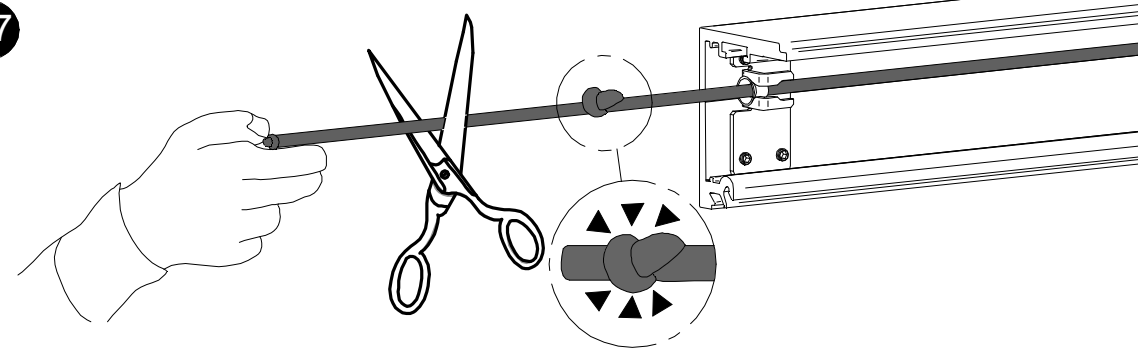

25

MONTAJE OPCIÓN "B"
Mount option "B"
Option de montage "B"

TENSAR PARA MAYOR VELOCIDAD DE CIERRE.
Tensioning for higher closing speed.
Crisper une plus grande vitesse de fermeture.

PARA OPCIÓN / For option / Pour l'option A - B

RECOMENDADO / Recommended / Recommandé: 0,3 - 0,5 m/s

26

27

28

29

30

31

32

ANTIDESCARRILAMIENTO / ANTI-DERAILMENT / ANTI-DÉRAILLEMENT / ANTI-DERAGLIAMENTO

33

34

35

36