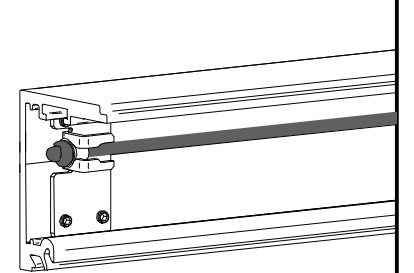

25

MONTAJE OPCIÓN "B"
Mount option "B"
Option de montage "B"

TENSAR PARA MAYOR VELOCIDAD DE CIERRE.
Tensioning for higher closing speed.
Crisper une plus grande vitesse de fermeture.

PARA OPCIÓN / For option / Pour l'option A - B

RECOMENDADO / Recommended / Recommandé: 0,3 - 0,5 m/s

26

27

28

29

30

31

32

ANTIDESCARRILAMIENTO / ANTI-DERAILMENT / ANTI-DÉRAILLEMENT / ANTI-DERAGLIAMENTO

33

34

35

36