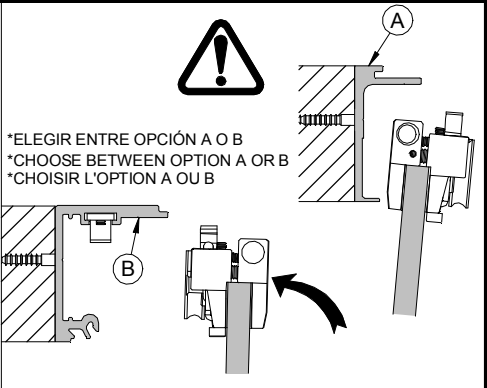

OPCIONAL / Optional / Optionnel		
CODE	mm.	JUNTA PVC PVC GASKET JOIN PVC
004582	10 - 12mm	
004587	10mm	

MONTAJE PINZAS / CLAMPS ASSEMBLY / ASSEMBLAGE PINCES / MONTAGGIO PINZA

SOFTPRO

RETENEDOR

MONTAJE SOFTPRO IZQUIERDA / DERECHA
Softpro Left / Right assenly - Assemblage Droite / Gauche

MONTAJE A PARED / WALL MOUNT / ASSEMBLAGE A MUR / MONTAGGIO A MURO

25

MONTAJE OPCIÓN "B"
Mount option "B"
Option de montage "B"

TENSAR PARA MAYOR VELOCIDAD DE CIERRE.
Tensioning for higher closing speed.
Crisper une plus grande vitesse de fermeture.