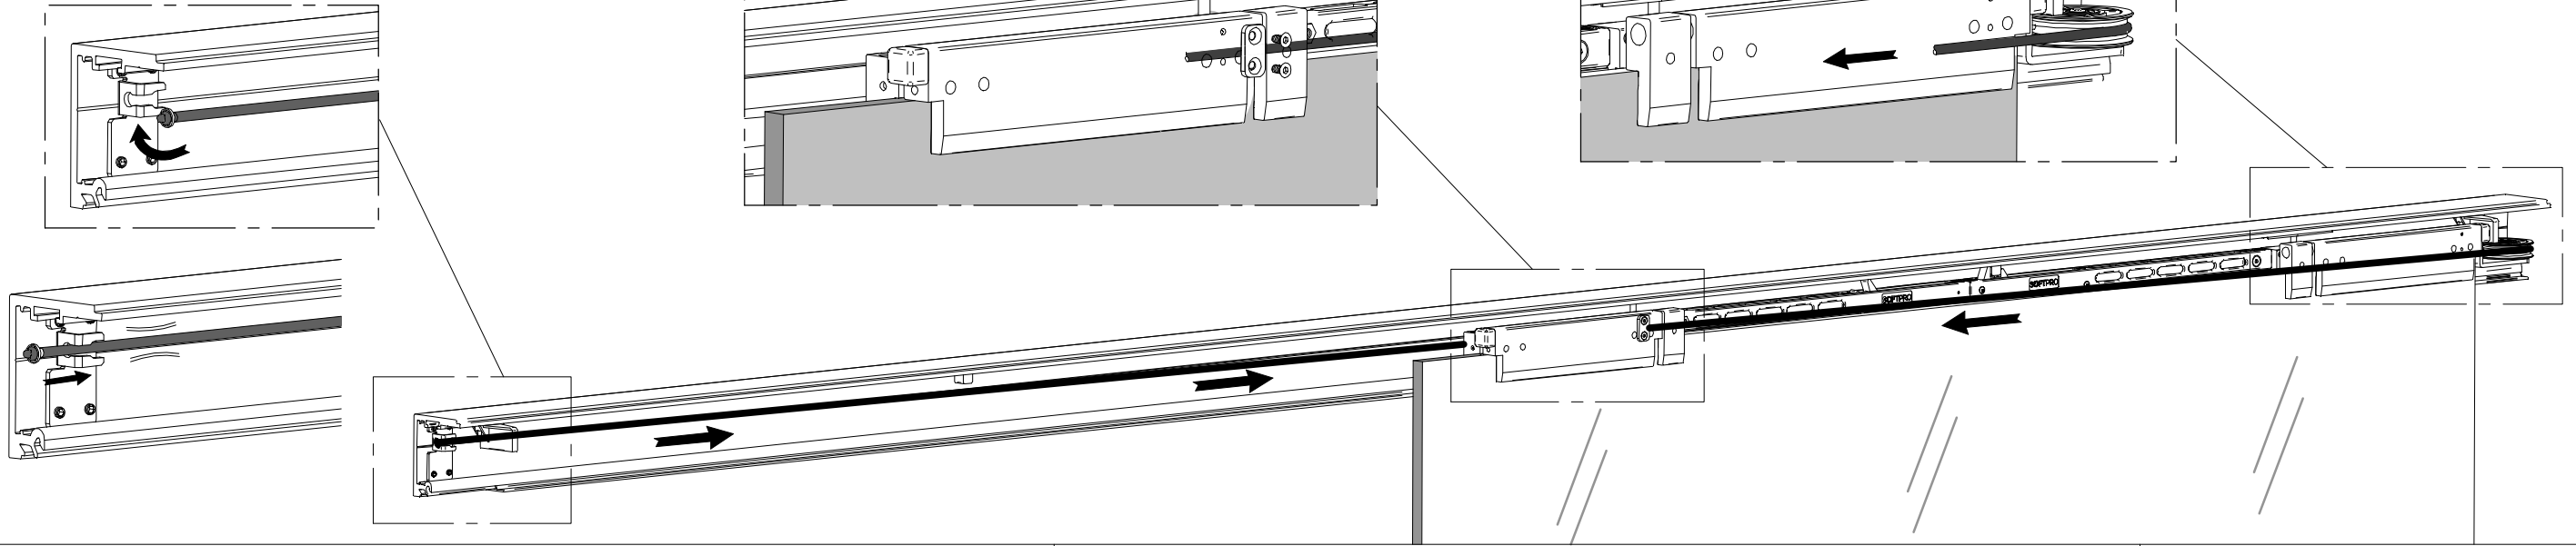

OPCIONAL / Optional / Optionnel		
CODE	mm.	JUNTA PVC PVC GASKET JOIN PVC
004582	10 - 12mm	
004587	10mm	

MONTAJE PINZAS / CLAMPS ASSEMBLY / ASSEMBLAGE PINCES / MONTAGGIO PINZA

SOFTPRO

RETENEDOR

MONTAJE SOFTPRO IZQUIERDA / DERECHA
Softpro Left / Right assenly - Assemblage Droite / Gauche

MONTAJE A PARED / WALL MOUNT / ASSEMBLAGE A MUR / MONTAGGIO A MURO

25

MONTAJE OPCIÓN "B"
Mount option "B"
Option de montage "B"

TENSAR PARA MAYOR VELOCIDAD DE CIERRE.
Tensioning for higher closing speed.
Crisper une plus grande vitesse de fermeture.