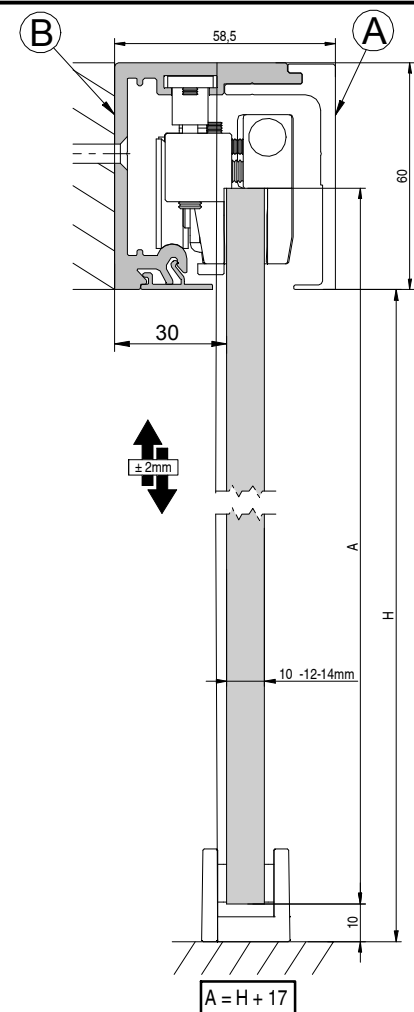

SV-X110 Selfclose

GEN. 2017

Poligono Industrial Foradada - 08580 - Sant Quirze de Besora (Barcelona)
Telf. 34-93.852.92.23, Fax.34-93.852.91.59
Export. Telf. 34-93.852.96.15, Fax.34-93.852.91.76
e-mail: saheco@saheco.com - web: www.saheco.com

MADE IN E.U.

**GRUPO
TORREMAT**

038060580

z		1
u		1
k		1
t		1
f		1
h1	\varnothing 3,5mm Max. 80Kg	1
h2	\varnothing 4mm 80 - 110Kg. Max.	1
p	PINZAS / CLAMPS / PINCE	1
y		2
g		2
v	SOFTPRO SIMPLE	1
r	SOFTPRO DOUBLE	1

OPCIONAL / Optional / Optionnel		
CODE	mm.	JUNTA PVC PVC GASKET JOIN PVC
004582	10 - 12mm	
004587	10mm	

MONTAJE PINZAS / CLAMPS ASSEMBLY / ASSEMBLAGE PINCES / MONTAGGIO PINZA

SOFTPRO

RETENEDOR

MONTAJE SOFTPRO IZQUIERDA / DERECHA
Softpro Left / Right assenly - Assemblage Droite / Gauche