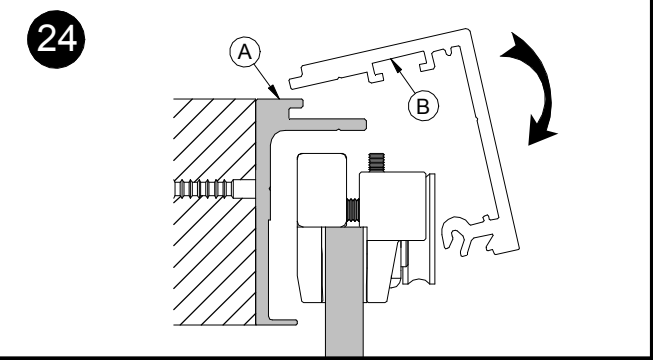

OPCIONAL / Optional / Optionnel		
CODE	mm.	JUNTA PVC PVC GASKET JOIN PVC
004582	10 - 12mm	
004587	10mm	

MONTAJE PINZAS / CLAMPS ASSEMBLY / ASSEMBLAGE PINCES / MONTAGGIO PINZA

SOFTPRO

RETENEDOR

MONTAJE SOFTPRO IZQUIERDA / DERECHA
Softpro Left / Right assenly - Assemblage Droite / Gauche

MONTAJE A PARED / WALL MOUNT / ASSEMBLAGE A MUR / MONTAGGIO A MURO

25

MONTAJE OPCIÓN "B"
Mount option "B"
Option de montage "B"

TENSAR PARA MAYOR VELOCIDAD DE CIERRE.
Tensioning for higher closing speed.
Crisper une plus grande vitesse de fermeture.