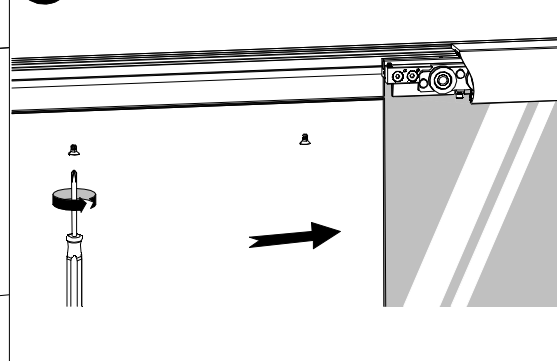

25

MONTAJE OPCIÓN "B"
Mount option "B"
Option de montage "B"

TENSAR PARA MAYOR VELOCIDAD DE CIERRE.
Tensioning for higher closing speed.
Crisper une plus grande vitesse de fermeture.

PARA OPCIÓN / For option / Pour l'option A - B

RECOMENDADO / Recommended / Recommandé: 0,3 - 0,5 m/s

26

27

28

29

30

31

32

ANTIDESCARRILAMIENTO / ANTI-DERAILMENT / ANTI-DÉRAILLEMENT / ANTI-DERAGLIAMENTO

33

34

35

36