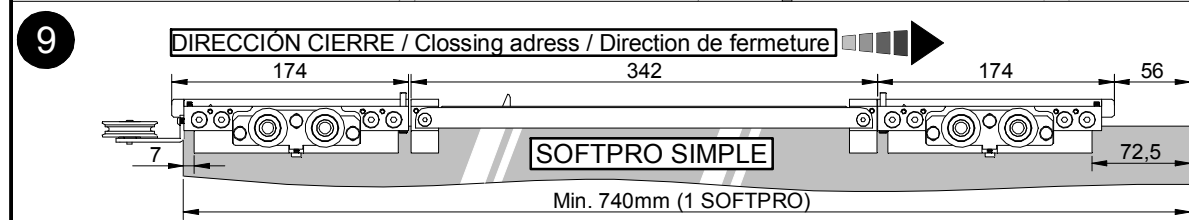

MADE IN E.U.

**GRUPO
TORREMAT**

038060580

z		1
u		1
k		1
t		1
f		1
h1	\varnothing 3,5mm Max. 80Kg	1
h2	\varnothing 4mm 80 - 110Kg. Max.	1
p	PINZAS / CLAMPS / PINCE	1
y		2
g		2
v	SOFTPRO SIMPLE	1
r	SOFTPRO DOUBLE	1

OPCIONAL / Optional / Optionnel		
CODE	mm.	JUNTA PVC PVC GASKET JOIN PVC
004582	10 - 12mm	
004587	10mm	

MONTAJE PINZAS / CLAMPS ASSEMBLY / ASSEMBLAGE PINCES / MONTAGGIO PINZA

SOFTPRO

RETENEDOR

MONTAJE SOFTPRO IZQUIERDA / DERECHA
Softpro Left / Right assenly - Assemblage Droite / Gauche