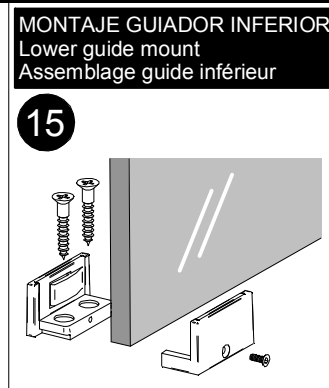

OPCIONAL / Optional / Optionnel		
CODE	mm.	JUNTA PVC PVC GASKET JOIN PVC
004582	10 - 12mm	
004587	10mm	

MONTAJE PINZAS / CLAMPS ASSEMBLY / ASSEMBLAGE PINCES / MONTAGGIO PINZA

SOFTPRO

RETENEDOR

MONTAJE SOFTPRO IZQUIERDA / DERECHA
Softpro Left / Right assenly - Assemblage Droite / Gauche

MONTAJE A PARED / WALL MOUNT / ASSEMBLAGE A MUR / MONTAGGIO A MURO

25

MONTAJE OPCIÓN "B"
Mount option "B"
Option de montage "B"

TENSAR PARA MAYOR VELOCIDAD DE CIERRE.
Tensioning for higher closing speed.
Crisper une plus grande vitesse de fermeture.