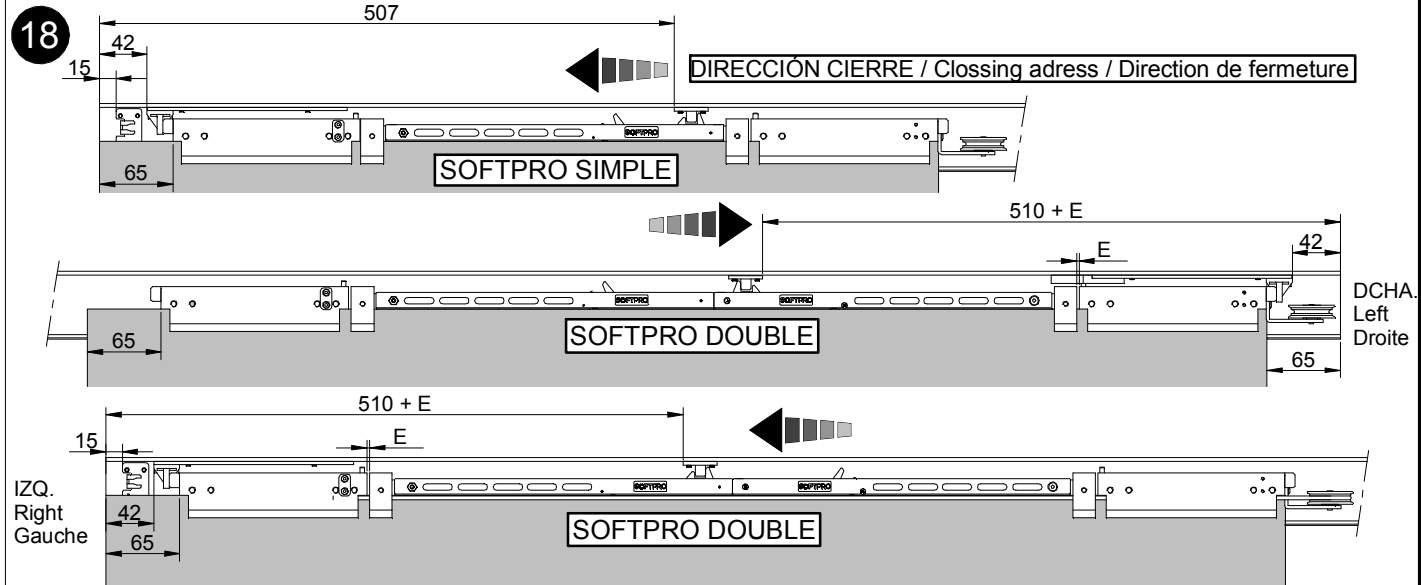

MADE IN E.U.

**GRUPO
TORREMAT**

038060580

z		1
u		1
k		1
t		1
f		1
h1	\varnothing 3,5mm Max. 80Kg	1
h2	\varnothing 4mm 80 - 110Kg. Max.	1
p	PINZAS / CLAMPS / PINCE	1
y		2
g		2
v	SOFTPRO SIMPLE	1
r	SOFTPRO DOUBLE	1

OPCIONAL / Optional / Optionnel		
CODE	mm.	JUNTA PVC PVC GASKET JOIN PVC
004582	10 - 12mm	
004587	10mm	

MONTAJE PINZAS / CLAMPS ASSEMBLY / ASSEMBLAGE PINCES / MONTAGGIO PINZA

SOFTPRO

RETENEDOR

MONTAJE SOFTPRO IZQUIERDA / DERECHA
Softpro Left / Right assenly - Assemblage Droite / Gauche

MONTAJE A PARED / WALL MOUNT / ASSEMBLAGE A MUR / MONTAGGIO A MURO

25

MONTAJE OPCIÓN "B"
Mount option "B"
Option de montage "B"

TENSAR PARA MAYOR VELOCIDAD DE CIERRE.
Tensioning for higher closing speed.
Crisper une plus grande vitesse de fermeture.