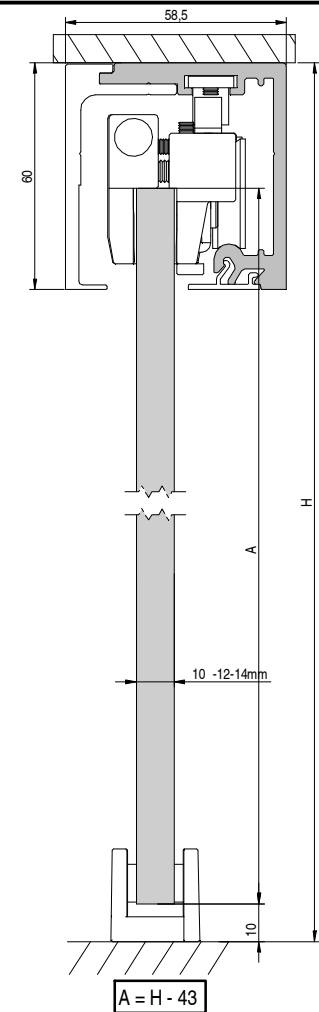

SV-X110 Selfclose

GEN. 2017

Poligono Industrial Foradada - 08580 - Sant Quirze de Besora (Barcelona)
Telf. 34-93.852.92.23, Fax.34-93.852.91.59
Export. Telf. 34-93.852.96.15, Fax.34-93.852.91.76
e-mail: saheco@saheco.com - web: www.saheco.com

MADE IN E.U.

**GRUPO
TORREMAT**

038060580

z		1
u		1
k		1
t		1
f		1
h1	\varnothing 3,5mm Max. 80Kg	1
h2	\varnothing 4mm 80 - 110Kg. Max.	1
p	PINZAS / CLAMPS / PINCE	1
y		2
g		2
v	SOFTPRO SIMPLE	1
r	SOFTPRO DOUBLE	1

OPCIONAL / Optional / Optionnel		
CODE	mm.	JUNTA PVC PVC GASKET JOIN PVC
004582	10 - 12mm	
004587	10mm	

MONTAJE PINZAS / CLAMPS ASSEMBLY / ASSEMBLAGE PINCES / MONTAGGIO PINZA

SOFTPRO

RETENEDOR

MONTAJE SOFTPRO IZQUIERDA / DERECHA
Softpro Left / Right assenly - Assemblage Droite / Gauche