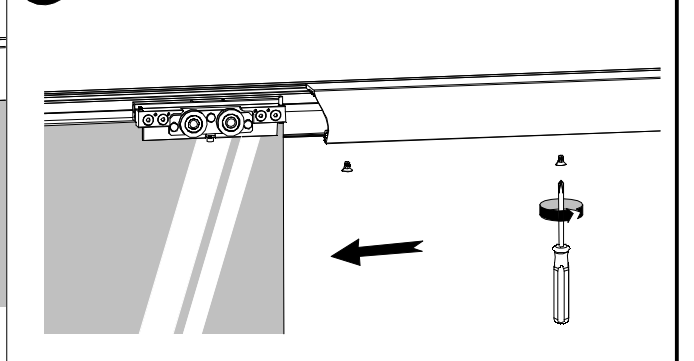

25

MONTAJE OPCIÓN "B"
Mount option "B"
Option de montage "B"

TENSAR PARA MAYOR VELOCIDAD DE CIERRE.
Tensioning for higher closing speed.
Crisper une plus grande vitesse de fermeture.

PARA OPCIÓN / For option / Pour l'option A - B

RECOMENDADO / Recommended / Recommandé: 0,3 - 0,5 m/s

26

27

28

29

30

31

32

ANTIDESCARRILAMIENTO / ANTI-DERAILMENT / ANTI-DÉRAILLEMENT / ANTI-DERAGLIAMENTO

33

34

35

36