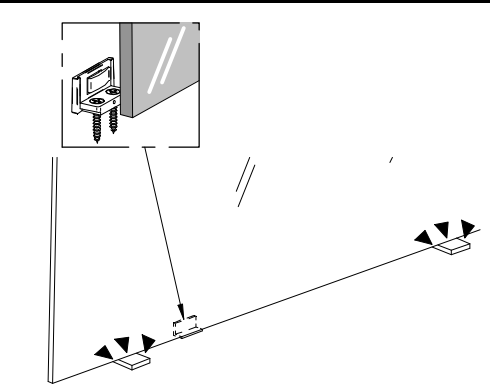

OPCIONAL / Optional / Optionnel		
CODE	mm.	JUNTA PVC PVC GASKET JOIN PVC
004582	10 - 12mm	
004587	10mm	

MONTAJE PINZAS / CLAMPS ASSEMBLY / ASSEMBLAGE PINCES / MONTAGGIO PINZA

SOFTPRO

RETENEDOR

MONTAJE SOFTPRO IZQUIERDA / DERECHA
Softpro Left / Right assenly - Assemblage Droite / Gauche

MONTAJE A PARED / WALL MOUNT / ASSEMBLAGE A MUR / MONTAGGIO A MURO

25

MONTAJE OPCIÓN "B"
Mount option "B"
Option de montage "B"

TENSAR PARA MAYOR VELOCIDAD DE CIERRE.
Tensioning for higher closing speed.
Crisper une plus grande vitesse de fermeture.