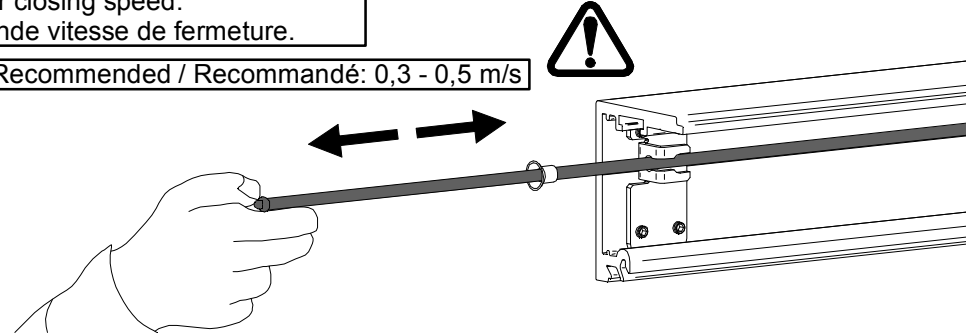

25

MONTAJE OPCIÓN "B"
Mount option "B"
Option de montage "B"

TENSAR PARA MAYOR VELOCIDAD DE CIERRE.
Tensioning for higher closing speed.
Crisper une plus grande vitesse de fermeture.

PARA OPCIÓN / For option / Pour l'option A - B

RECOMENDADO / Recommended / Recommandé: 0,3 - 0,5 m/s

26

27

28

29

30

31

32

ANTIDESCARRILAMIENTO / ANTI-DERAILMENT / ANTI-DÉRAILLEMENT / ANTI-DERAGLIAMENTO

33

34

35

36