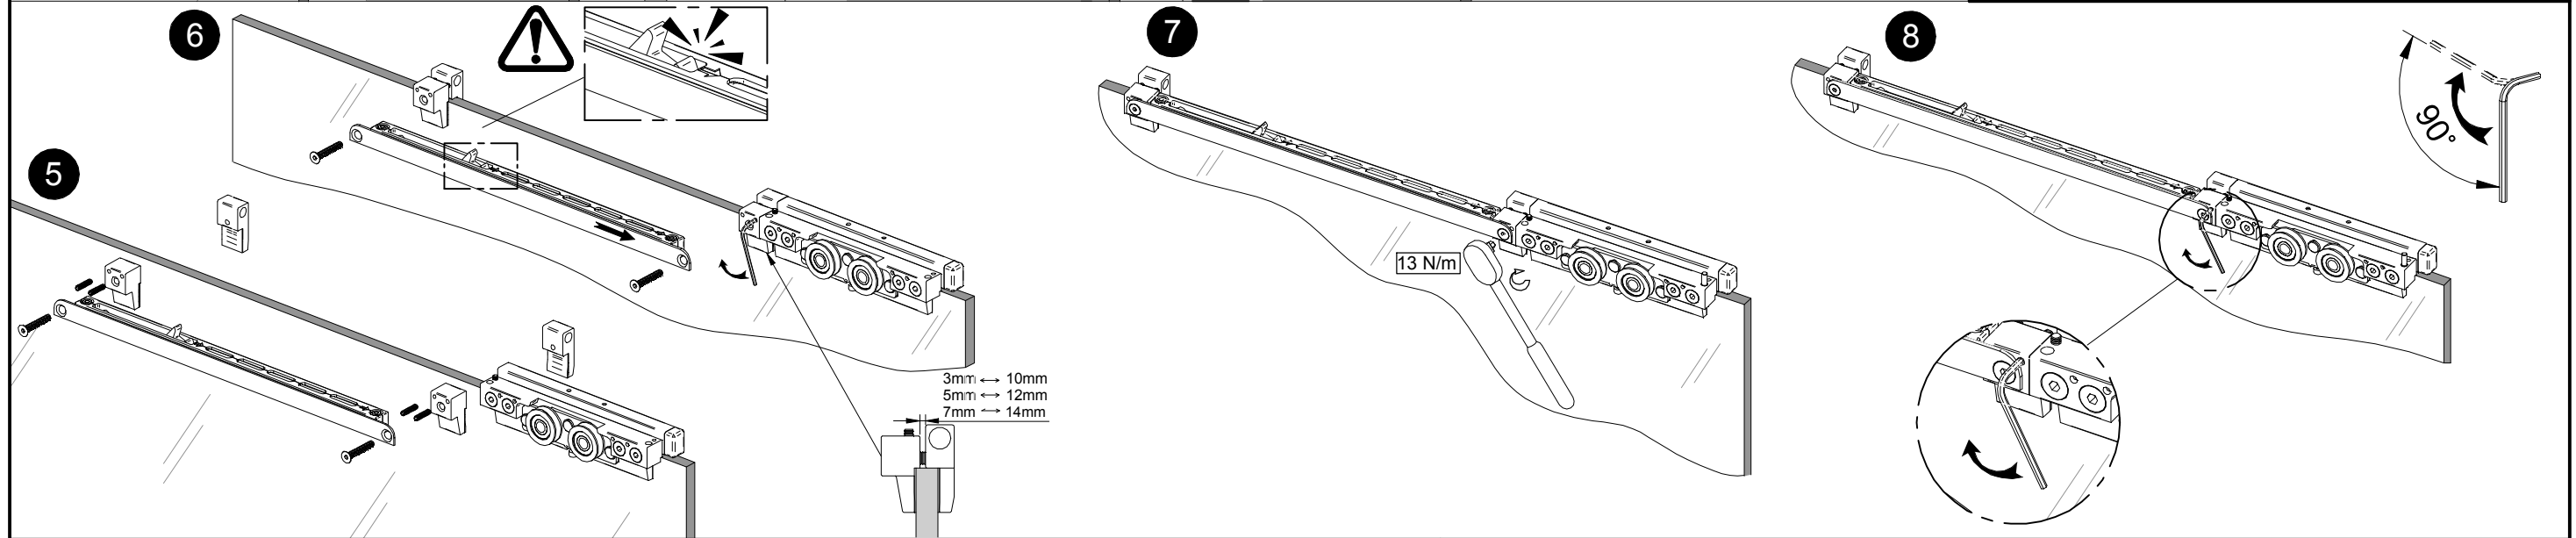

MADE IN E.U.

**GRUPO
TORREMAT**

038060580

z		1
u		1
k		1
t		1
f		1
h1	\varnothing 3,5mm Max. 80Kg	1
h2	\varnothing 4mm 80 - 110Kg. Max.	1
p	PINZAS / CLAMPS / PINCE	1
y		2
g		2
v	SOFTPRO SIMPLE	1
r	SOFTPRO DOUBLE	1

OPCIONAL / Optional / Optionnel		
CODE	mm.	JUNTA PVC PVC GASKET JOIN PVC
004582	10 - 12mm	
004587	10mm	

MONTAJE PINZAS / CLAMPS ASSEMBLY / ASSEMBLAGE PINCES / MONTAGGIO PINZA

SOFTPRO

RETENEDOR

MONTAJE SOFTPRO IZQUIERDA / DERECHA
Softpro Left / Right assenly - Assemblage Droite / Gauche