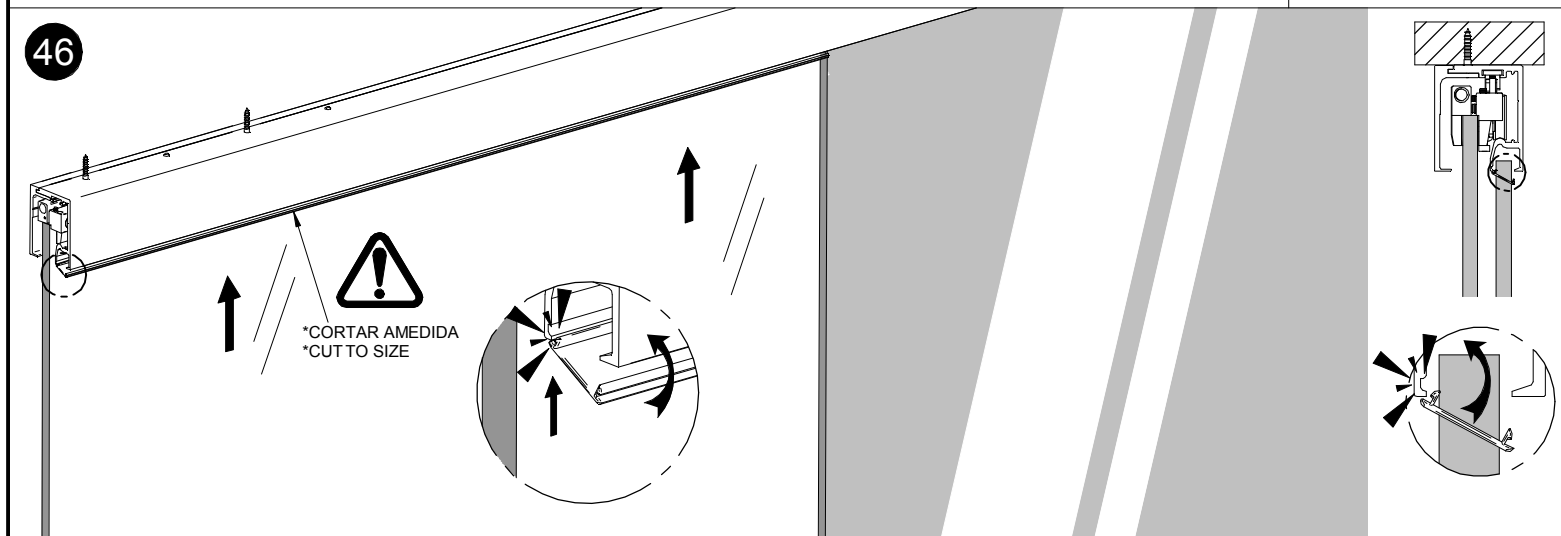

32

ANTIDESCARRILAMIENTO / ANTI-DERAILMENT / ANTI-DÉRAILLEMENT / ANTI-DERAGLIAMENTO

33

34

35

36

MONTAJE A TECHO / CEILING MOUNT / ASSEMBLAGE A SOSTRE / MONTAGGIO A SOFFITTO

MONTAJE A TECHO CON VIDRIO FIJO / CEILING MOUNT WITH FIXED GLASS / ASSEMBLAGE A SOSTRE AVEC VERRE FIXE / MONTAGGIO CON VETRO FISSO

MONTAJE A PARED DE VIDRIO / GLASS WALL MOUNT / ASSEMBLAGE A MUR DE VERRE / MONTAGGIO A MURO DE VETRO