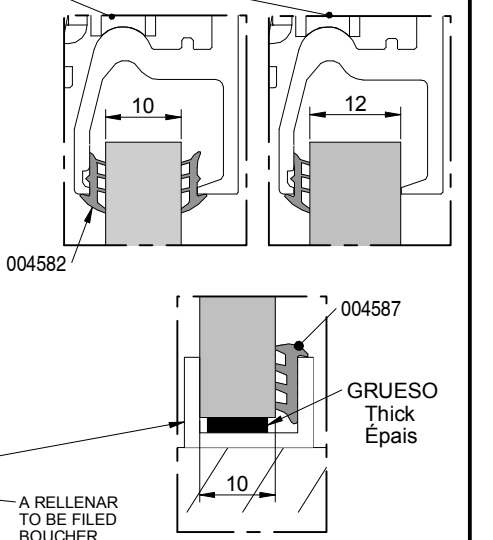

MADE IN E.U.

**GRUPO
TORREMAT**

038060580

z		1
u		1
k		1
t		1
f		1
h1	\varnothing 3,5mm Max. 80Kg	1
h2	\varnothing 4mm 80 - 110Kg. Max.	1
p	PINZAS / CLAMPS / PINCE	1
y		2
g		2
v	SOFTPRO SIMPLE	1
r	SOFTPRO DOUBLE	1

OPCIONAL / Optional / Optionnel		
CODE	mm.	JUNTA PVC PVC GASKET JOIN PVC
004582	10 - 12mm	
004587	10mm	

MONTAJE PINZAS / CLAMPS ASSEMBLY / ASSEMBLAGE PINCES / MONTAGGIO PINZA

SOFTPRO

RETENEDOR

MONTAJE SOFTPRO IZQUIERDA / DERECHA
Softpro Left / Right assenly - Assemblage Droite / Gauche