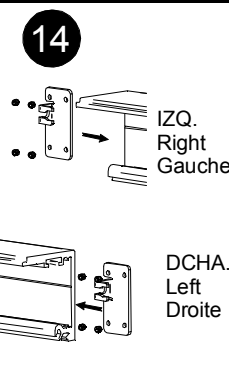

MADE IN E.U.

**GRUPO
TORREMAT**

038060580

z		1
u		1
k		1
t		1
f		1
h1	\varnothing 3,5mm Max. 80Kg	1
h2	\varnothing 4mm 80 - 110Kg. Max.	1
p	PINZAS / CLAMPS / PINCE	1
y		2
g		2
v	SOFTPRO SIMPLE	1
r	SOFTPRO DOUBLE	1

OPCIONAL / Optional / Optionnel		
CODE	mm.	JUNTA PVC PVC GASKET JOIN PVC
004582	10 - 12mm	
004587	10mm	

MONTAJE PINZAS / CLAMPS ASSEMBLY / ASSEMBLAGE PINCES / MONTAGGIO PINZA

SOFTPRO

RETENEDOR

MONTAJE SOFTPRO IZQUIERDA / DERECHA
Softpro Left / Right assenly - Assemblage Droite / Gauche

MONTAJE A PARED / WALL MOUNT / ASSEMBLAGE A MUR / MONTAGGIO A MURO

25

MONTAJE OPCIÓN "B"
Mount option "B"
Option de montage "B"

TENSAR PARA MAYOR VELOCIDAD DE CIERRE.
Tensioning for higher closing speed.
Crisper une plus grande vitesse de fermeture.