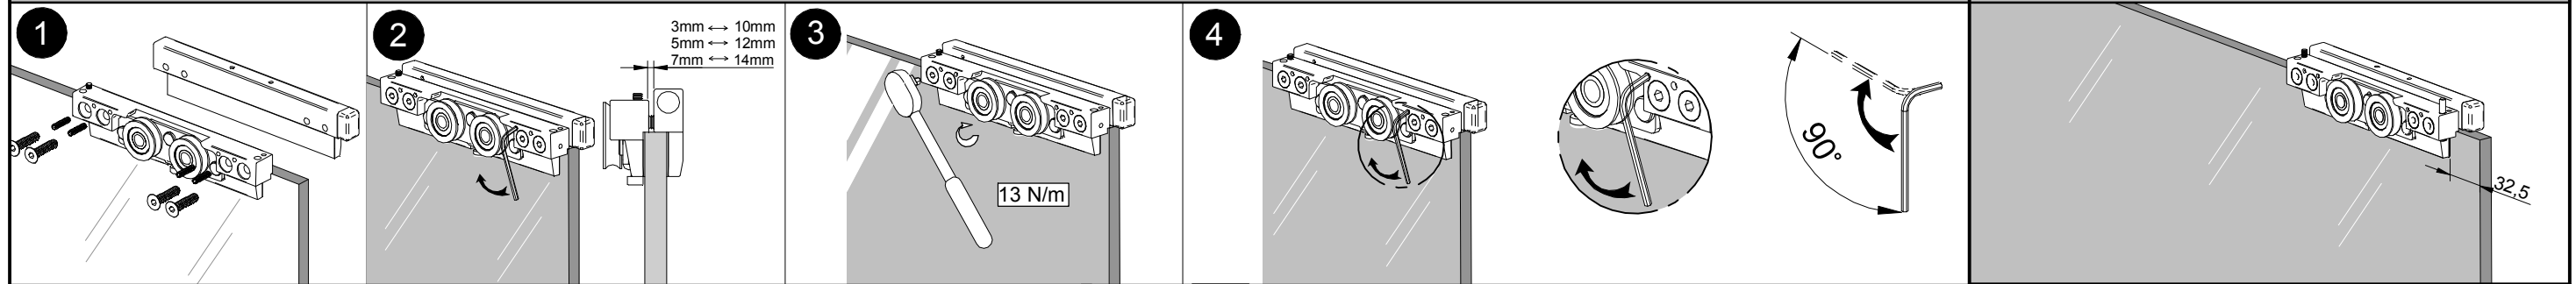

OPCIONAL / Optional / Optionnel		
CODE	mm.	JUNTA PVC PVC GASKET JOIN PVC
004582	10 - 12mm	
004587	10mm	

MONTAJE PINZAS / CLAMPS ASSEMBLY / ASSEMBLAGE PINCES / MONTAGGIO PINZA

SOFTPRO

RETENEDOR

MONTAJE SOFTPRO IZQUIERDA / DERECHA
Softpro Left / Right assenly - Assemblage Droite / Gauche