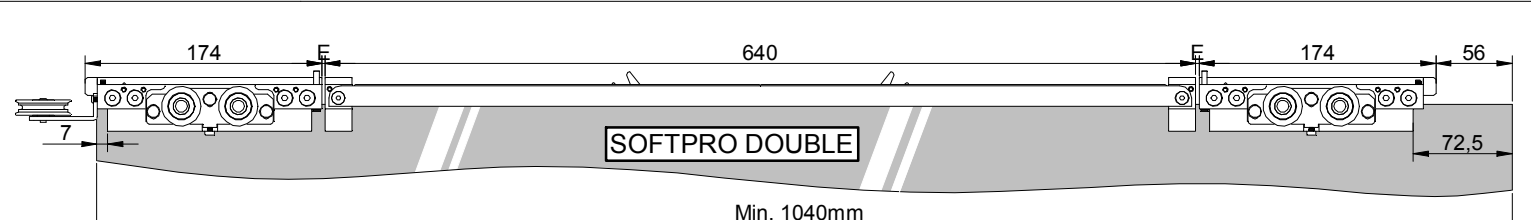

MADE IN E.U.

**GRUPO
TORREMAT**

038060580

z		1
u		1
k		1
t		1
f		1
h1	\varnothing 3,5mm Max. 80Kg	1
h2	\varnothing 4mm 80 - 110Kg. Max.	1
p	PINZAS / CLAMPS / PINCE	1
y		2
g		2
v	SOFTPRO SIMPLE	1
r	SOFTPRO DOUBLE	1

OPCIONAL / Optional / Optionnel		
CODE	mm.	JUNTA PVC PVC GASKET JOIN PVC
004582	10 - 12mm	
004587	10mm	

MONTAJE PINZAS / CLAMPS ASSEMBLY / ASSEMBLAGE PINCES / MONTAGGIO PINZA

SOFTPRO

RETENEDOR

MONTAJE SOFTPRO IZQUIERDA / DERECHA
Softpro Left / Right assenly - Assemblage Droite / Gauche