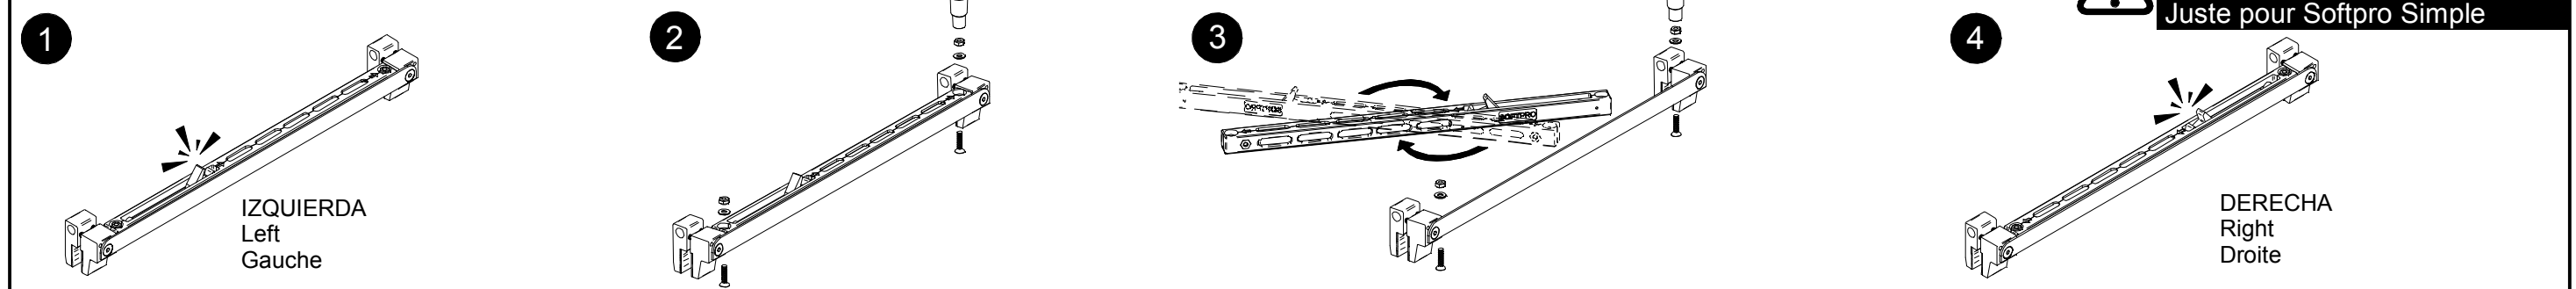

OPCIONAL / Optional / Optionnel		
CODE	mm.	JUNTA PVC PVC GASKET JOIN PVC
004582	10 - 12mm	
004587	10mm	

MONTAJE PINZAS / CLAMPS ASSEMBLY / ASSEMBLAGE PINCES / MONTAGGIO PINZA

SOFTPRO

RETENEDOR

MONTAJE SOFTPRO IZQUIERDA / DERECHA
Softpro Left / Right assenly - Assemblage Droite / Gauche

MONTAJE A PARED / WALL MOUNT / ASSEMBLAGE A MUR / MONTAGGIO A MURO

25

MONTAJE OPCIÓN "B"
Mount option "B"
Option de montage "B"

TENSAR PARA MAYOR VELOCIDAD DE CIERRE.
Tensioning for higher closing speed.
Crisper une plus grande vitesse de fermeture.