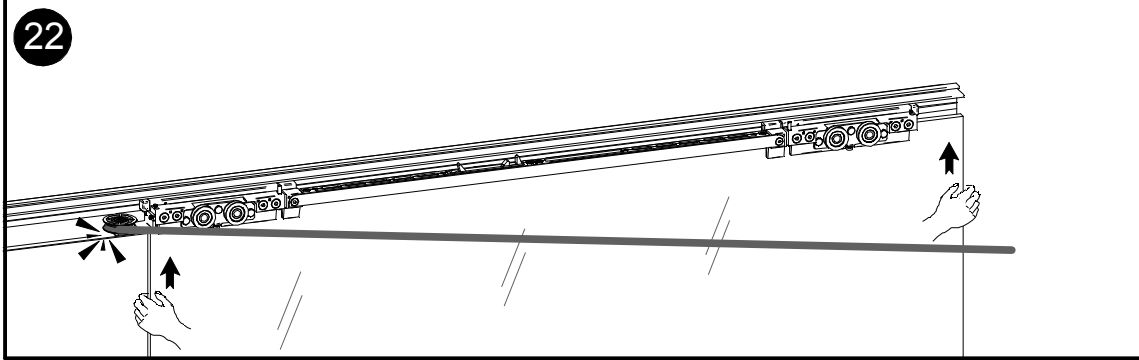

OPCIONAL / Optional / Optionnel		
CODE	mm.	JUNTA PVC PVC GASKET JOIN PVC
004582	10 - 12mm	
004587	10mm	

MONTAJE PINZAS / CLAMPS ASSEMBLY / ASSEMBLAGE PINCES / MONTAGGIO PINZA

SOFTPRO

RETENEDOR

MONTAJE SOFTPRO IZQUIERDA / DERECHA
Softpro Left / Right assenly - Assemblage Droite / Gauche

MONTAJE A PARED / WALL MOUNT / ASSEMBLAGE A MUR / MONTAGGIO A MURO

25

MONTAJE OPCIÓN "B"
Mount option "B"
Option de montage "B"

TENSAR PARA MAYOR VELOCIDAD DE CIERRE.
Tensioning for higher closing speed.
Crisper une plus grande vitesse de fermeture.