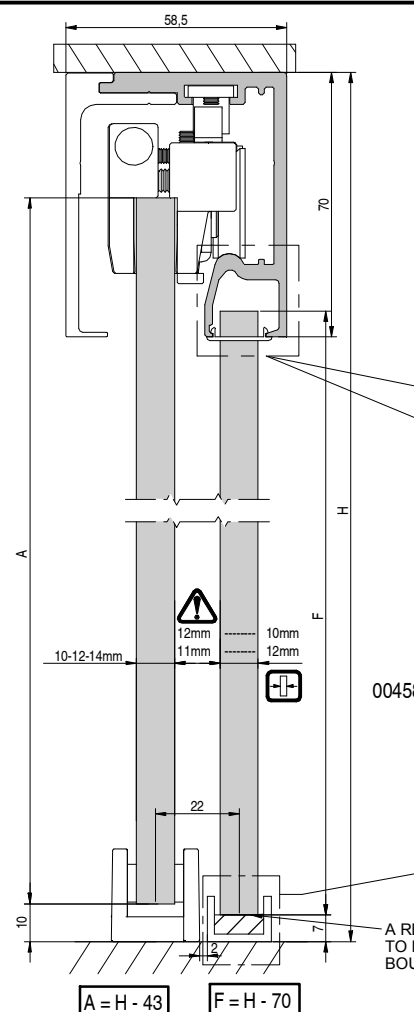

SV-X110 Selfclose

GEN. 2017

Poligono Industrial Foradada - 08580 - Sant Quirze de Besora (Barcelona)
Telf. 34-93.852.92.23, Fax.34-93.852.91.59
Export. Telf. 34-93.852.96.15, Fax.34-93.852.91.76
e-mail: saheco@saheco.com - web: www.saheco.com

MADE IN E.U.

**GRUPO
TORREMAT**

038060580

z		1
u		1
k		1
t		1
f		1
h1	\varnothing 3,5mm Max. 80Kg	1
h2	\varnothing 4mm 80 - 110Kg. Max.	1
p	PINZAS / CLAMPS / PINCE	1
y		2
g		2
v	SOFTPRO SIMPLE	1
r	SOFTPRO DOUBLE	1

OPCIONAL / Optional / Optionnel		
CODE	mm.	JUNTA PVC PVC GASKET JOIN PVC
004582	10 - 12mm	
004587	10mm	

MONTAJE PINZAS / CLAMPS ASSEMBLY / ASSEMBLAGE PINCES / MONTAGGIO PINZA

SOFTPRO

RETENEDOR

MONTAJE SOFTPRO IZQUIERDA / DERECHA
Softpro Left / Right assenly - Assemblage Droite / Gauche