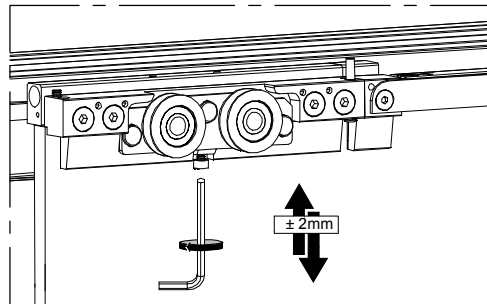

25

MONTAJE OPCIÓN "B"
Mount option "B"
Option de montage "B"

TENSAR PARA MAYOR VELOCIDAD DE CIERRE.
Tensioning for higher closing speed.
Crisper une plus grande vitesse de fermeture.

PARA OPCIÓN / For option / Pour l'option A - B

RECOMENDADO / Recommended / Recommandé: 0,3 - 0,5 m/s

26

27

28

29

30

31

32

ANTIDESCARRILAMIENTO / ANTI-DERAILMENT / ANTI-DÉRAILLEMENT / ANTI-DERAGLIAMENTO

33

34

35

36