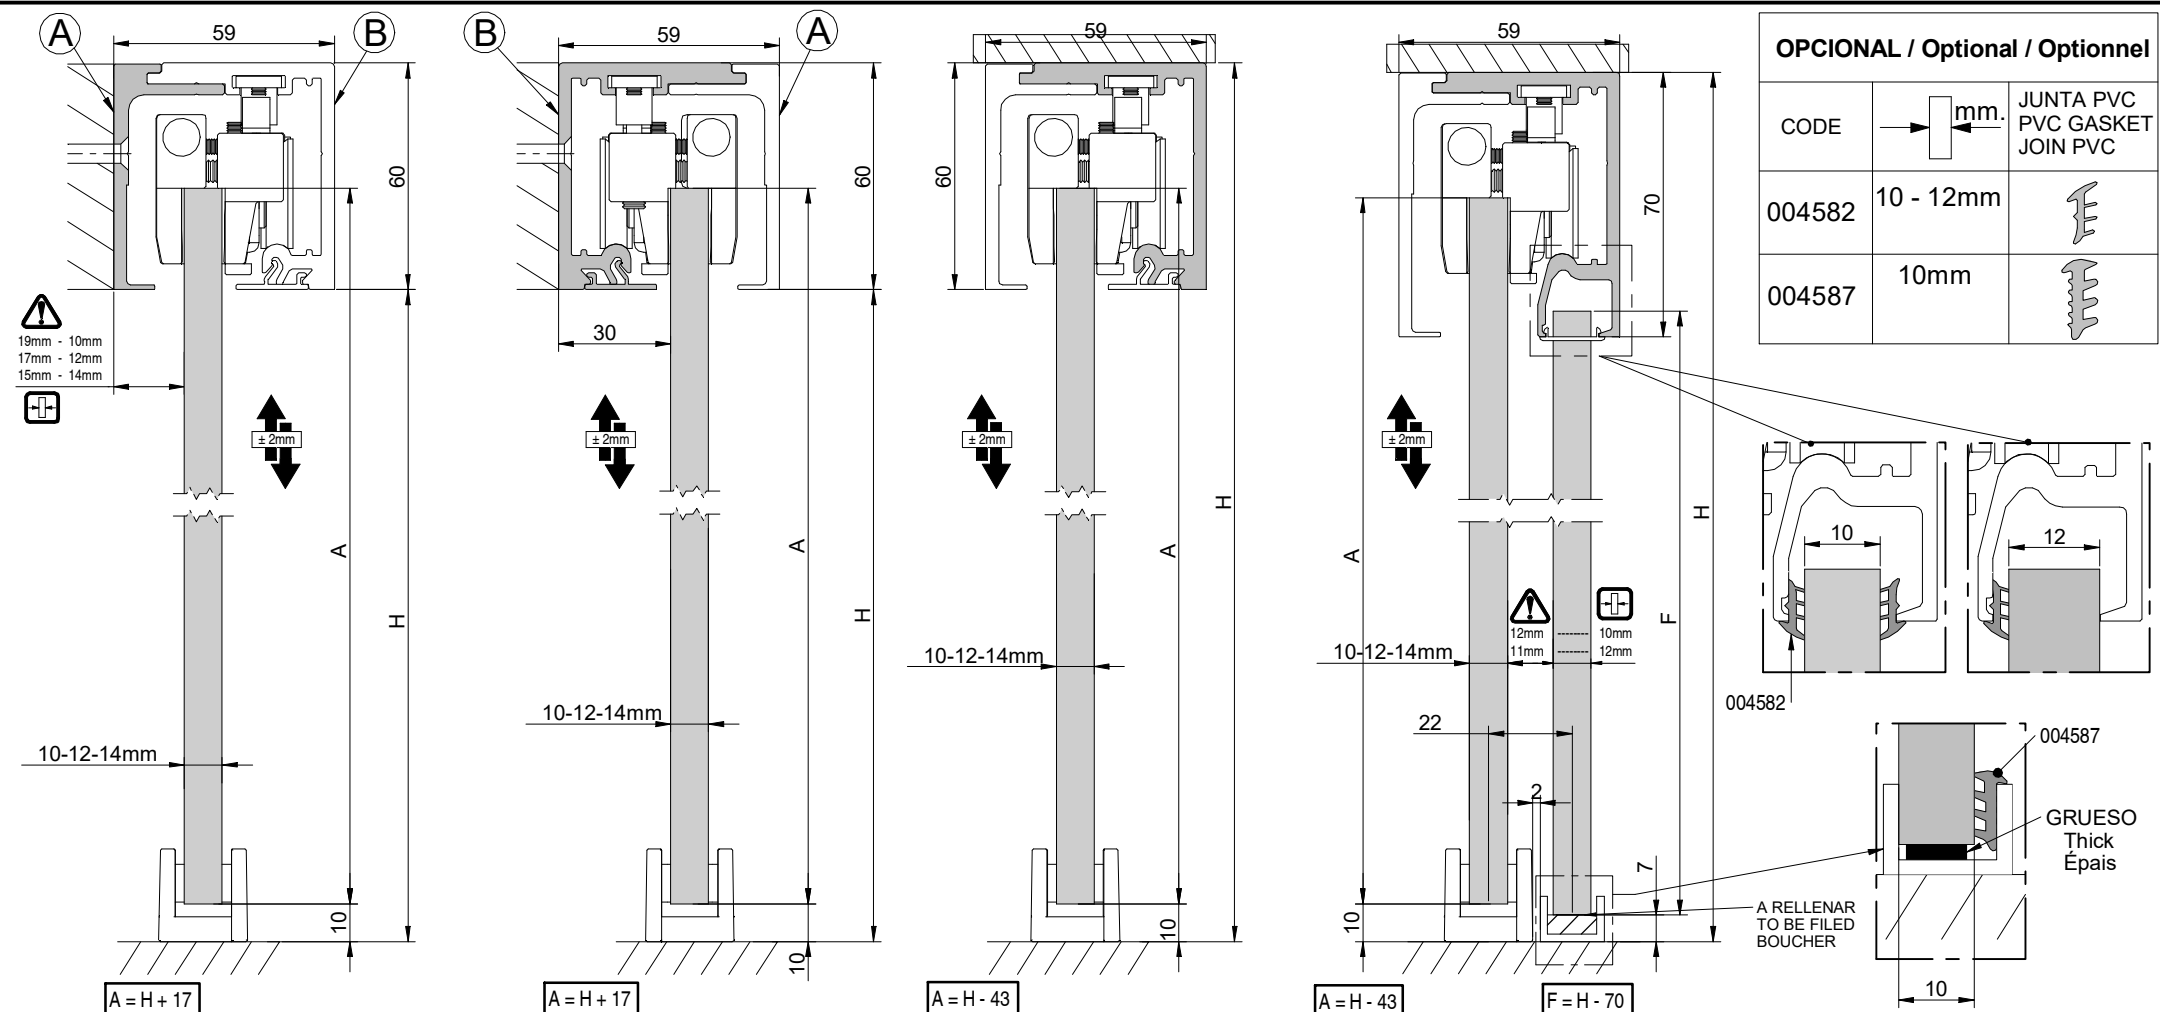

MONTAJE PINZAS / CLAMPS ASSEMBLY / ASSEMBLAGE PINCES / MONTAGGIO PINZA

**SOFTPRO**

1 2 3 4

3mm ← 10mm  
5mm ← 12mm  
7mm ← 14mm

13 N/m

90°

**ANTISHOCK**

1

32.5

**RETENEDOR**

1

32.5

5 6 7 8

3-4 N/m

3mm ← 10mm  
5mm ← 12mm  
7mm ← 14mm

90°

Min. 725mm (1 SOFTPRO)

25 165 339 174 16 32.5 32.5

MONTAJE SOFTPRO IZQUIERDA / DERECHA  
Softpro Left / Right assenly - Assemblage Droite / Gauche

1 2 3 4

IZQUIERDA  
Left  
Gauche

DERECHA  
Right  
Droite

**! SÓLO PARA SOFTPRO SIMPLE**  
Only for Softpro Simple  
Juste pour Softpro Simple

MONTAJE A PARED / WALL MOUNT / ASSEMBLAGE A MUR / MONTAGGIO A MURO

10

A B

Ø5 Ø10

**! \*ELEGIR ENTRE OPCIÓN A O B**  
\*CHOOSE BETWEEN OPTION A OR B  
\*CHOISIR L'OPTION A OUB