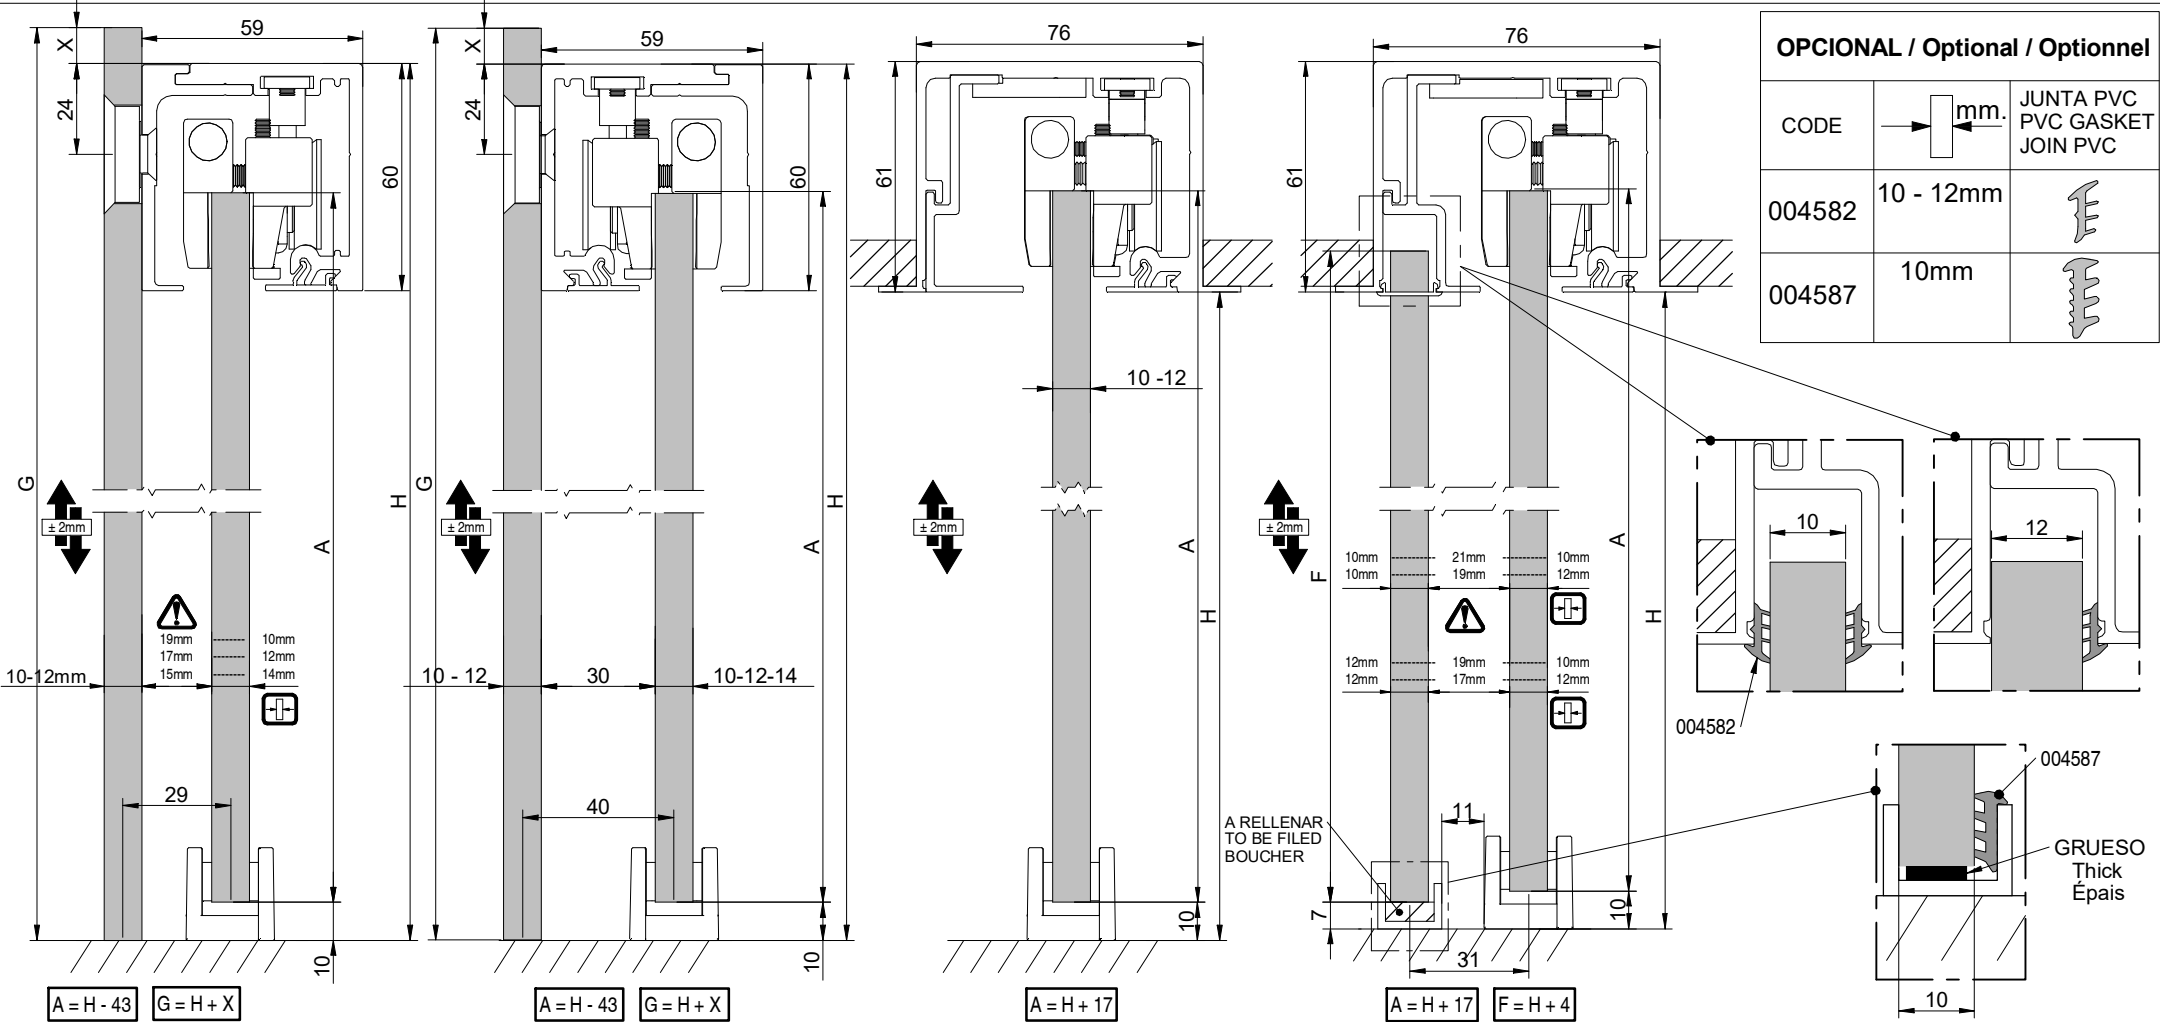

MONTAJE PINZAS / CLAMPS ASSEMBLY / ASSEMBLAGE PINCES / MONTAGGIO PINZA

**SOFTPRO**

1 2 3 4

3mm ← 10mm  
5mm ← 12mm  
7mm ← 14mm

13 N/m

90°

**ANTISHOCK**

1

32.5

**RETENEDOR**

1

32.5

5 6 7 8

3-4 N/m

3mm ← 10mm  
5mm ← 12mm  
7mm ← 14mm

90°

Min. 725mm (1 SOFTPRO)

25 165 339 174 16 32.5 32.5

MONTAJE SOFTPRO IZQUIERDA / DERECHA  
Softpro Left / Right assenly - Assemblage Droite / Gauche

1 2 3 4

IZQUIERDA  
Left  
Gauche

DERECHA  
Right  
Droite

**! SÓLO PARA SOFTPRO SIMPLE**  
Only for Softpro Simple  
Juste pour Softpro Simple

MONTAJE A PARED / WALL MOUNT / ASSEMBLAGE A MUR / MONTAGGIO A MURO

10

A B

Ø5 Ø10

**! \*ELEGIR ENTRE OPCIÓN A O B**  
\*CHOOSE BETWEEN OPTION A OR B  
\*CHOISIR L'OPTION A OUB