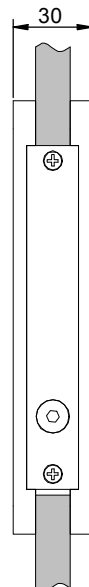

saheco**Serie SV**

Poligono Industrial Foradada - 08580 - Sant Quirze de Besora (Barcelona)
 Telf. 34-93.852.92.23, Fax.34-93.852.91.59
 Export. Telf. 34-93.852.96.15, Fax.34-93.852.91.76
 e-mail: saheco@saheco.com - web: www.saheco.com

MADE IN E.U.

**CODE:
006662**

06-12-2017

038060085

**DESCRIPCIÓN**

CERRADURA CON GANCHO PARA
 PUERTA CORREDERA / Glass door
 lock with strike / Serrure avec gâchet
 pour porte en verre.

ACABADO

ALUMINIO ANODIZADO BRILLO
 Shiny anodized aluminium
 Aluminium anodisé brillant

VIDRIO / Glass / Verre 8 / 10mm**saheco****Serie SV**

Poligono Industrial Foradada - 08580 - Sant Quirze de Besora (Barcelona)
 Telf. 34-93.852.92.23, Fax.34-93.852.91.59
 Export. Telf. 34-93.852.96.15, Fax.34-93.852.91.76
 e-mail: saheco@saheco.com - web: www.saheco.com

VIDRIO / Glass / Verre 8 / 10mm

Serie SV

CERRADURA / CERRADOR / Lock / Serrure
CODE: 006660 / 006661 / 006662 / 006663 / 006665 / 006666

MEDIDAS MECANIZADO VIDRIO / Glass drilling / Usinage du verre