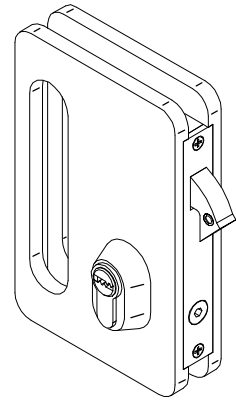

MADE IN E.U.

**CODE:
006662**

06-12-2017

038060085

**DESCRIPCIÓN**

CERRADURA CON GANCHO PARA
 PUERTA CORREDERA / Glass door
 lock with strike / Serrure avec gâchet
 pour porte en verre.

ACABADO

ALUMINIO ANODIZADO BRILLO
 Shiny anodized aluminium
 Aluminium anodisé brillant

MADE IN E.U.

**CODE:
006663**

06-12-2017

038060085

**DESCRIPCIÓN**

CERRADERO PARA PUERTA
 CORREDERA DE VIDRIO / Glass door
 lock strike box / Gâchet de répétition pour
 serrure pour porte en verre

ACABADO

ALUMINIO ANODIZADO BRILLO
 Shiny anodized aluminium
 Aluminium anodisé brillant