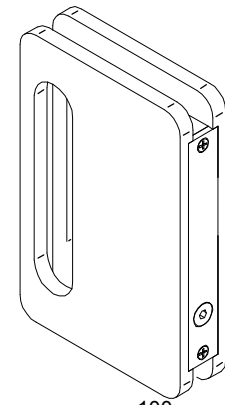

MADE IN E.U.

**CODE:
006662**

06-12-2017

038060085

**DESCRIPCIÓN**

CERRADURA CON GANCHO PARA
 PUERTA CORREDERA / Glass door
 lock with strike / Serrure avec gâchet
 pour porte en verre.

ACABADO

ALUMINIO ANODIZADO BRILLO
 Shiny anodized aluminium
 Aluminium anodisé brillant

VIDRIO / Glass / Verre 8 / 10mm**saheco****Serie SV**

Poligono Industrial Foradada - 08580 - Sant Quirze de Besora (Barcelona)
 Telf. 34-93.852.92.23, Fax.34-93.852.91.59
 Export. Telf. 34-93.852.96.15, Fax.34-93.852.91.76
 e-mail: saheco@saheco.com - web: www.saheco.com

MADE IN E.U.

**CODE:
006663**

06-12-2017

038060085

**DESCRIPCIÓN**

CERRADERO PARA PUERTA
 CORREDERA DE VIDRIO / Glass door
 lock strike box / Gâchet de répétition pour
 serrure pour porte en verre

ACABADO

ALUMINIO ANODIZADO BRILLO
 Shiny anodized aluminium
 Aluminium anodisé brillant