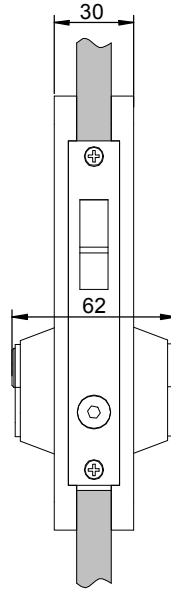

saheco**Serie SV**

Poligono Industrial Foradada - 08580 - Sant Quirze de Besora (Barcelona)
 Telf. 34-93.852.92.23, Fax.34-93.852.91.59
 Export. Telf. 34-93.852.96.15, Fax.34-93.852.91.76
 e-mail: saheco@saheco.com - web: www.saheco.com

MADE IN E.U.

**CODE:
006662**

06-12-2017

038060085

**DESCRIPCIÓN**

CERRADURA CON GANCHO PARA
 PUERTA CORREDERA / Glass door
 lock with strike / Serrure avec gâchet
 pour porte en verre.

ACABADO

ALUMINIO ANODIZADO BRILLO
 Shiny anodized aluminium
 Aluminium anodisé brillant

VIDRIO / Glass / Verre 8 / 10mm**saheco****Serie SV**

Poligono Industrial Foradada - 08580 - Sant Quirze de Besora (Barcelona)
 Telf. 34-93.852.92.23, Fax.34-93.852.91.59
 Export. Telf. 34-93.852.96.15, Fax.34-93.852.91.76
 e-mail: saheco@saheco.com - web: www.saheco.com

VIDRIO / Glass / Verre 8 / 10mm

Serie SV

CERRADURA / CERRADOR / Lock / Serrure
CODE: 006660 / 006661 / 006662 / 006663 / 006665 / 006666

MEDIDAS MECANIZADO VIDRIO / Glass drilling / Usinage du verre