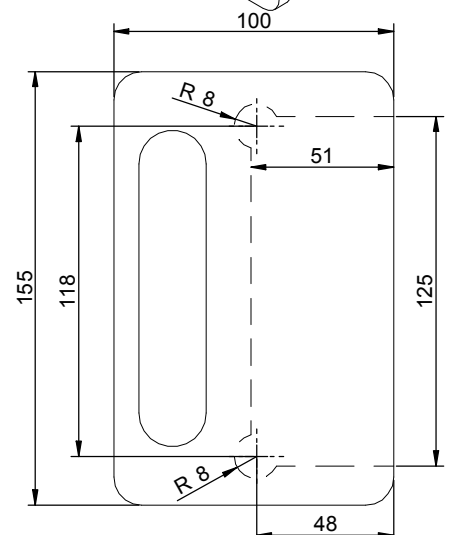

MADE IN E.U.

**CODE:
006663**

06-12-2017

038060085

**DESCRIPCIÓN**

CERRADERO PARA PUERTA
 CORREDERA DE VIDRIO / Glass door
 lock strike box / Gâchet de répétition pour
 serrure pour porte en verre

ACABADO

ALUMINIO ANODIZADO BRILLO
 Shiny anodized aluminium
 Aluminium anodisé brillant

VIDRIO / Glass / Verre 8 / 10mm

Serie SV

CERRADURA / CERRADOR / Lock / Serrure
CODE: 006660 / 006661 / 006662 / 006663 / 006665 / 006666

MEDIDAS MECANIZADO VIDRIO / Glass drilling / Usinage du verre