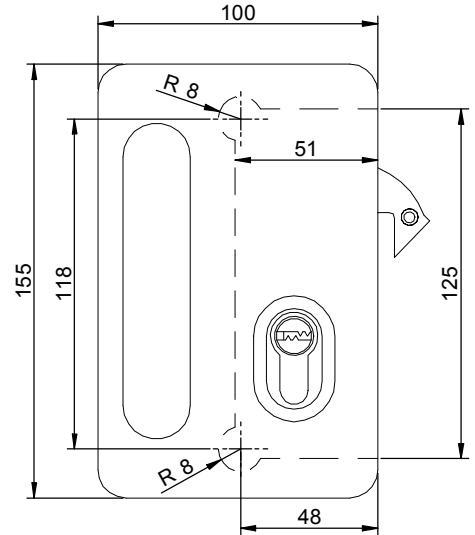

MADE IN E.U.

**CODE:
006662**

06-12-2017

038060085

**DESCRIPCIÓN**

CERRADURA CON GANCHO PARA
 PUERTA CORREDERA / Glass door
 lock with strike / Serrure avec gâchet
 pour porte en verre.

ACABADO

ALUMINIO ANODIZADO BRILLO
 Shiny anodized aluminium
 Aluminium anodisé brillant

VIDRIO / Glass / Verre 8 / 10mm**saheco****Serie SV**

Poligono Industrial Foradada - 08580 - Sant Quirze de Besora (Barcelona)
 Telf. 34-93.852.92.23, Fax.34-93.852.91.59
 Export. Telf. 34-93.852.96.15, Fax.34-93.852.91.76
 e-mail: saheco@saheco.com - web: www.saheco.com

VIDRIO / Glass / Verre 8 / 10mm

Serie SV

CERRADURA / CERRADOR / Lock / Serrure
CODE: 006660 / 006661 / 006662 / 006663 / 006665 / 006666

MEDIDAS MECANIZADO VIDRIO / Glass drilling / Usinage du verre