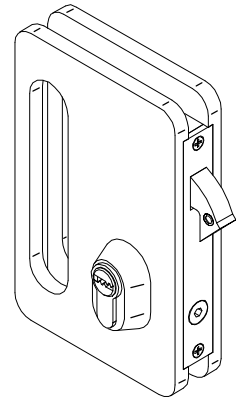

MADE IN E.U.

**CODE:
006665**

27-09-2017

038060067

**DESCRIPCIÓN**

CERRADURA CON GANCHO PARA
 PUERTA CORREDERA / Glass door
 lock with strike / Serrure avec gâchet
 pour porte en verre.

ACABADO
 INOX

VIDRIO / Glass / Verre 8 / 10mm

MADE IN E.U.

**CODE:
006666**

27-09-2017

038060067

**DESCRIPCIÓN**

CERRADERO PARA PUERTA
 CORREDERA DE VIDRIO / Glass door
 lock strike box / Gâchet de répétition pour
 serrure pour porte en verre

ACABADO
 INOX