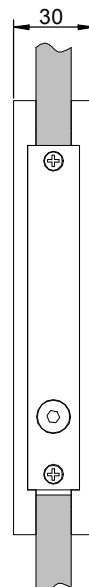

saheco**Serie SV**

Poligono Industrial Foradada - 08580 - Sant Quirze de Besora (Barcelona)
 Telf. 34-93.852.92.23, Fax.34-93.852.91.59
 Export. Telf. 34-93.852.96.15, Fax.34-93.852.91.76
 e-mail: saheco@saheco.com - web: www.saheco.com

MADE IN E.U.

**CODE:
006665**

27-09-2017

038060067

**DESCRIPCIÓN**

CERRADURA CON GANCHO PARA
 PUERTA CORREDERA / Glass door
 lock with strike / Serrure avec gâchet
 pour porte en verre.

ACABADO
 INOX

VIDRIO / Glass / Verre 8 / 10mm

MADE IN E.U.

**CODE:
006666**

27-09-2017

038060067

**DESCRIPCIÓN**

CERRADERO PARA PUERTA
 CORREDERA DE VIDRIO / Glass door
 lock strike box / Gâchet de répétition pour
 serrure pour porte en verre

ACABADO
 INOX

VIDRIO / Glass / Verre 8 / 10mm

Serie SV

CERRADURA / CERRADOR / Lock / Serrure
CODE: 006660 / 006661 / 006662 / 006663 / 006665 / 006666

MEDIDAS MECANIZADO VIDRIO / Glass drilling / Usinage du verre