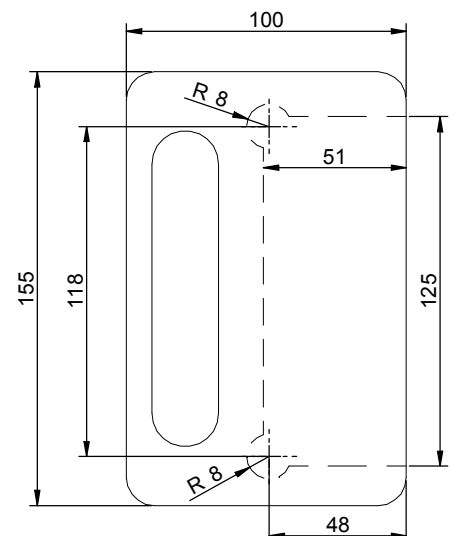

MADE IN E.U.

**CODE:
006666**

27-09-2017

038060067

**DESCRIPCIÓN**

CERRADERO PARA PUERTA
 CORREDERA DE VIDRIO / Glass door
 lock strike box / Gâchet de répétition pour
 serrure pour porte en verre

ACABADO
 INOX

VIDRIO / Glass / Verre 8 / 10mm

Serie SV

CERRADURA / CERRADOR / Lock / Serrure
CODE: 006660 / 006661 / 006662 / 006663 / 006665 / 006666

MEDIDAS MECANIZADO VIDRIO / Glass drilling / Usinage du verre