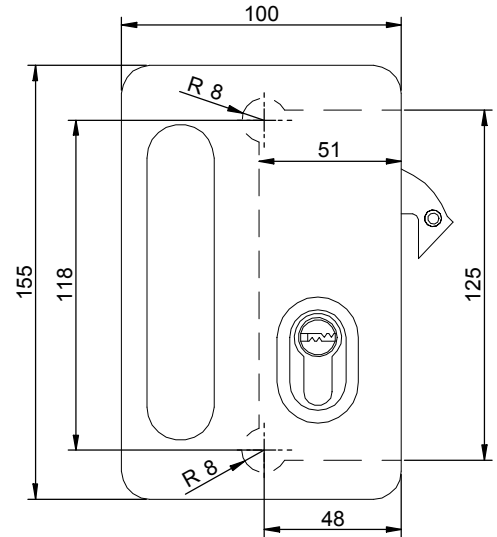

DESCRIPCIÓN

CERRADURA CON GANCHO PARA
PUERTA CORREDERA / Glass door
lock with strike / Serrure avec gâchet
pour porte en verre.

ACABADO
INOX

VIDRIO / Glass / Verre 8 / 10mm