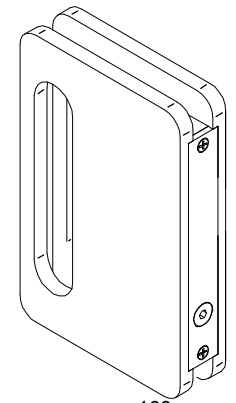

Serie SV

Poligono Industrial Foradada - 08580 - Sant Quirze de Besora (Barcelona)
Telf. 34-93.852.92.23, Fax.34-93.852.91.59
Export. Telf. 34-93.852.96.15, Fax.34-93.852.91.76
e-mail: saheco@saheco.com - web: www.saheco.com

MADE IN E.U.

**CODE:
006661**

27-09-2017
038060067