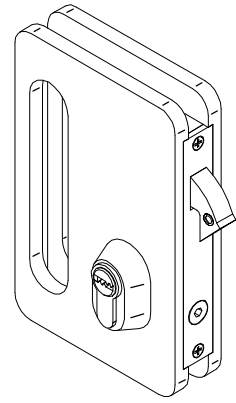

## DESCRIPCIÓN

CERRADURA CON GANCHO PARA  
PUERTA CORREDERA / Glass door  
lock with strike / Serrure avec gâchet  
pour porte en verre.