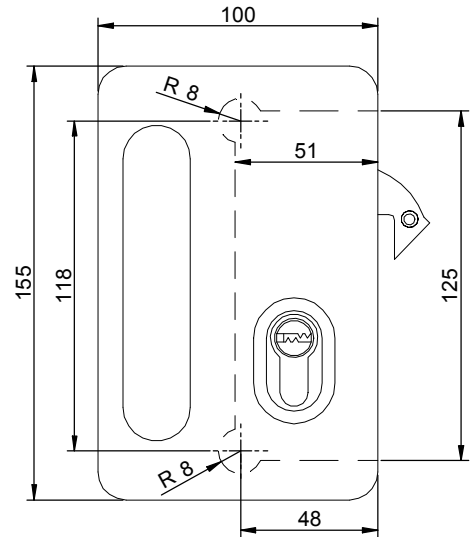

ACABADO

ALUMINIO ANODIZADO
Anodized aluminium
Aluminium anodisé

VIDRIO / Glass / Verre 8 / 10mm