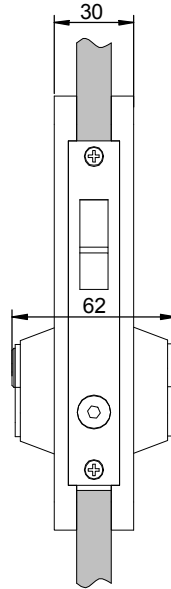

# Serie SV

Poligono Industrial Foradada - 08580 - Sant Quirze de Besora (Barcelona)  
Telf. 34-93.852.92.23, Fax.34-93.852.91.59  
Export. Telf. 34-93.852.96.15, Fax.34-93.852.91.76  
e-mail: saheco@saheco.com - web: www.saheco.com

## DESCRIPCIÓN

CERRADURA CON GANCHO PARA  
PUERTA CORREDERA / Glass door  
lock with strike / Serrure avec gâchet  
pour porte en verre.

## ACABADO

ALUMINIO ANODIZADO  
Anodized aluminium  
Aluminium anodisé

**VIDRIO / Glass / Verre 8 / 10mm**

# Serie SV

CERRADURA / CERRADOR / Lock / Serrure  
CODE: 006660 / 006661 / 006662 / 006663 / 006665 / 006666

**MEDIDAS MECANIZADO VIDRIO / Glass drilling / Usinage du verre**