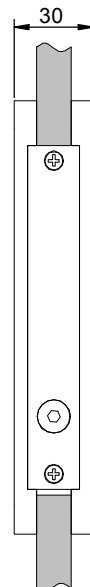

# Serie SV

Poligono Industrial Foradada - 08580 - Sant Quirze de Besora (Barcelona)  
Telf. 34-93.852.92.23, Fax.34-93.852.91.59  
Export. Telf. 34-93.852.96.15, Fax.34-93.852.91.76  
e-mail: saheco@saheco.com - web: www.saheco.com

## DESCRIPCIÓN

CERRADURA CON GANCHO PARA  
PUERTA CORREDERA / Glass door  
lock with strike / Serrure avec gâchet  
pour porte en verre.

## ACABADO

ALUMINIO ANODIZADO  
Anodized aluminium  
Aluminium anodisé

**VIDRIO / Glass / Verre 8 / 10mm**

# Serie SV

CERRADURA / CERRADOR / Lock / Serrure  
CODE: 006660 / 006661 / 006662 / 006663 / 006665 / 006666

**MEDIDAS MECANIZADO VIDRIO / Glass drilling / Usinage du verre**