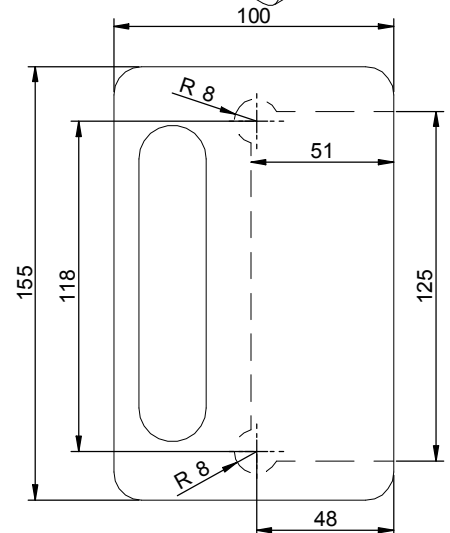

ACABADO

ALUMINIO ANODIZADO
Anodized aluminium
Aluminium anodisé

VIDRIO / Glass / Verre 8 / 10mm