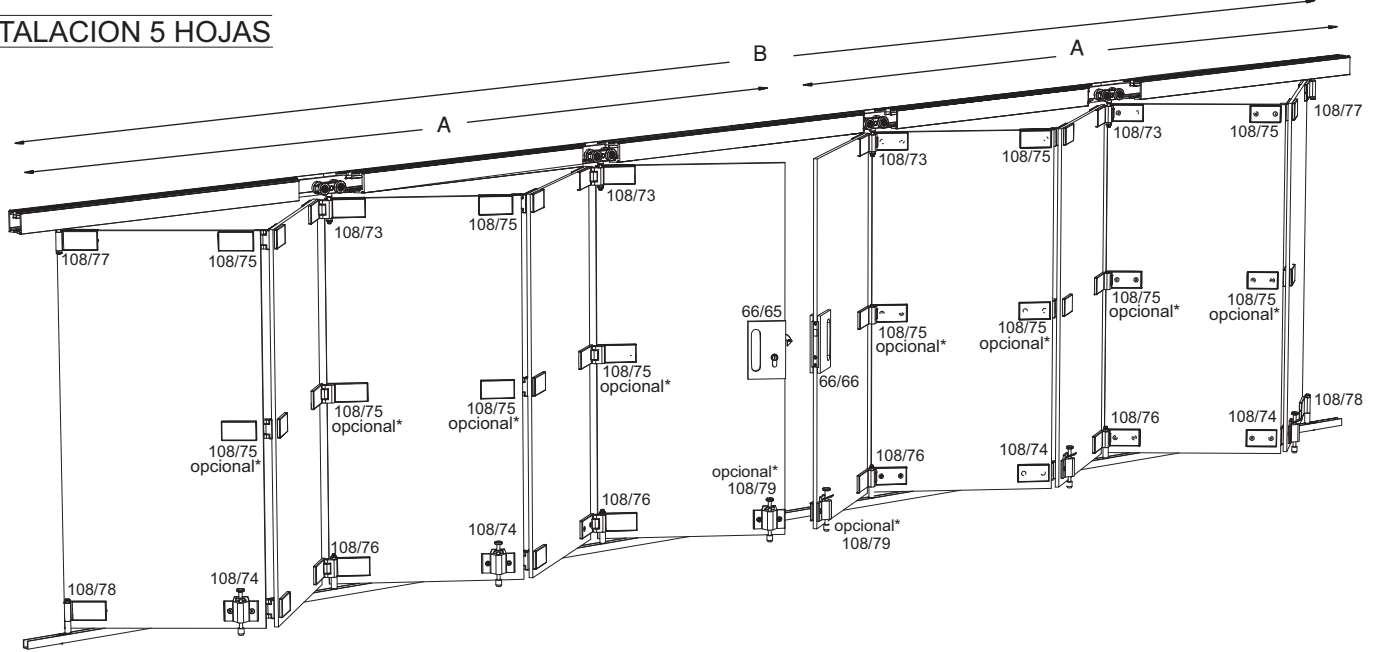

INSTALACION 2 HOJAS

SV-I100D

038060142 16-11-2017

A = Max. 1500
B = Max. 3000

INSTALACION 3 HOJAS

A = Max. 2250
B = Max. 4500

INSTALACION 4 HOJAS

A = Max. 3000
B = Max. 6000

* Para puertas superiores a las medidas de altura recomendadas (2650 mm.) es necesario instalar bisagras intermedias.
For doors higher to the height advised sizes (2650mm.) is necessary to install patch-hinges.
Pour les portes plus hautes que les dimensions de hauteur recommandées (2650mm.) il faut installer des charnières intermédiaires.

INSTALACION 5 HOJAS

A = Max. 3750
B = Max. 7500

INSTALACION 6 HOJAS

A = Max. 4500
B = Max. 9000

* Para puertas superiores a las medidas de altura recomendadas (2650 mm.) es necesario instalar bisagras intermedias.
For doors higher to the height advised sizes (2650mm.) is necessary to install patch-hinges.
Pour les portes plus hautes que les dimensions de hauteur recommandées (2650mm.) il faut installer des charnières intermédiaires.