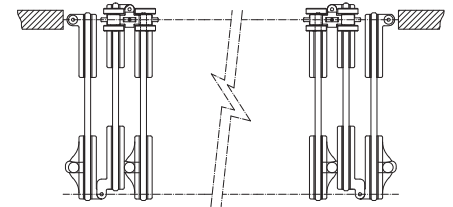

INSTALACION 2 HOJAS

SV-I100D

038060142 16-11-2017

A = Max. 1500
B = Max. 3000

INSTALACION 3 HOJAS

A = Max. 2250
B = Max. 4500

INSTALACION 4 HOJAS

A = Max. 3000
B = Max. 6000

* Para puertas superiores a las medidas de altura recomendadas (2650 mm.) es necesario instalar bisagras intermedias.
For doors higher to the height advised sizes (2650mm.) is necessary to install patch-hinges.
Pour les portes plus hautes que les dimensions de hauteur recommandées (2650mm.) il faut installer des charnières intermédiaires.

INSTALACION 5 HOJAS

A = Max. 3750
B = Max. 7500

INSTALACION 6 HOJAS

A = Max. 4500
B = Max. 9000

* Para puertas superiores a las medidas de altura recomendadas (2650 mm.) es necesario instalar bisagras intermedias.
For doors higher to the height advised sizes (2650mm.) is necessary to install patch-hinges.
Pour les portes plus hautes que les dimensions de hauteur recommandées (2650mm.) il faut installer des charnières intermédiaires.