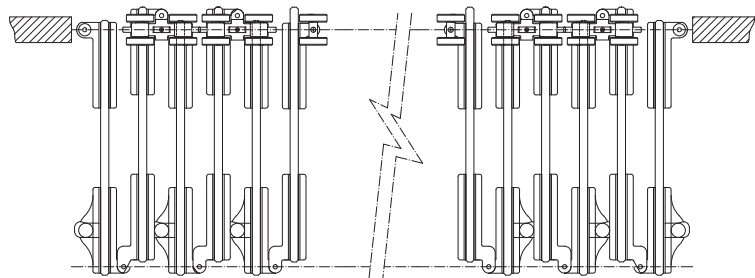

INSTALACION 2 HOJAS

SV-I100D

038060142 16-11-2017

A = Max. 1500
B = Max. 3000

INSTALACION 3 HOJAS

A = Max. 2250
B = Max. 4500

INSTALACION 4 HOJAS

A = Max. 3000
B = Max. 6000

* Para puertas superiores a las medidas de altura recomendadas (2650 mm.) es necesario instalar bisagras intermedias.
For doors higher to the height advised sizes (2650mm.) is necessary to install patch-hinges.
Pour les portes plus hautes que les dimensions de hauteur recommandées (2650mm.) il faut installer des charnières intermédiaires.

INSTALACION 5 HOJAS

A = Max. 3750
B = Max. 7500

INSTALACION 6 HOJAS

A = Max. 4500
B = Max. 9000

* Para puertas superiores a las medidas de altura recomendadas (2650 mm.) es necesario instalar bisagras intermedias.
For doors higher to the height advised sizes (2650mm.) is necessary to install patch-hinges.
Pour les portes plus hautes que les dimensions de hauteur recommandées (2650mm.) il faut installer des charnières intermédiaires.