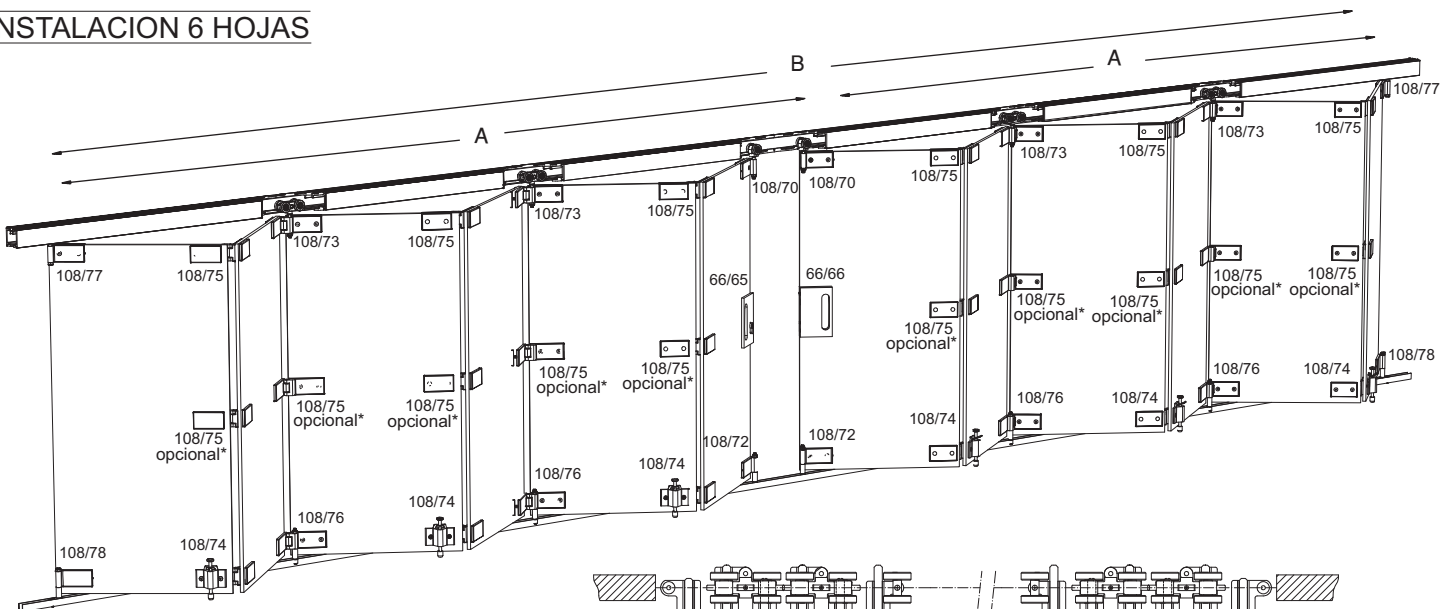

INSTALACION 2 HOJAS

SV-I100D

038060142 16-11-2017

A = Max. 1500
B = Max. 3000

INSTALACION 3 HOJAS

A = Max. 2250
B = Max. 4500

INSTALACION 4 HOJAS

A = Max. 3000
B = Max. 6000

* Para puertas superiores a las medidas de altura recomendadas (2650 mm.) es necesario instalar bisagras intermedias.
For doors higher to the height advised sizes (2650mm.) is necessary to install patch-hinges.
Pour les portes plus hautes que les dimensions de hauteur recommandées (2650mm.) il faut installer des charnières intermédiaires.

INSTALACION 5 HOJAS

A = Max. 3750
B = Max. 7500

INSTALACION 6 HOJAS

A = Max. 4500
B = Max. 9000

* Para puertas superiores a las medidas de altura recomendadas (2650 mm.) es necesario instalar bisagras intermedias.
For doors higher to the height advised sizes (2650mm.) is necessary to install patch-hinges.
Pour les portes plus hautes que les dimensions de hauteur recommandées (2650mm.) il faut installer des charnières intermédiaires.