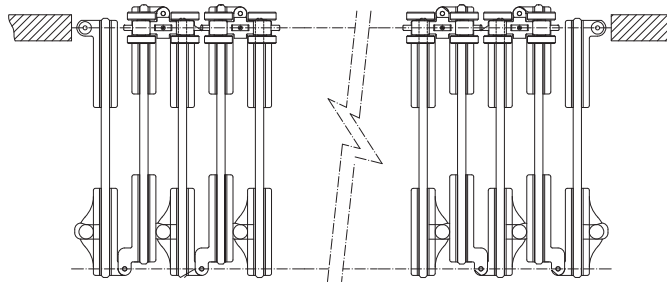

INSTALACION 2 HOJAS

SV-I100D

038060142 16-11-2017

A = Max. 1500
B = Max. 3000

INSTALACION 3 HOJAS

A = Max. 2250
B = Max. 4500

INSTALACION 4 HOJAS

A = Max. 3000
B = Max. 6000

* Para puertas superiores a las medidas de altura recomendadas (2650 mm.) es necesario instalar bisagras intermedias.
For doors higher to the height advised sizes (2650mm.) is necessary to install patch-hinges.
Pour les portes plus hautes que les dimensions de hauteur recommandées (2650mm.) il faut installer des charnières intermédiaires.

INSTALACION 5 HOJAS

A = Max. 3750
B = Max. 7500

INSTALACION 6 HOJAS

A = Max. 4500
B = Max. 9000

* Para puertas superiores a las medidas de altura recomendadas (2650 mm.) es necesario instalar bisagras intermedias.
For doors higher to the height advised sizes (2650mm.) is necessary to install patch-hinges.
Pour les portes plus hautes que les dimensions de hauteur recommandées (2650mm.) il faut installer des charnières intermédiaires.