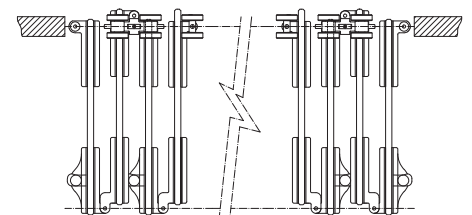

INSTALACION 2 HOJAS

SV-I100D

038060142 16-11-2017

A = Max. 1500
B = Max. 3000

INSTALACION 3 HOJAS

A = Max. 2250
B = Max. 4500

INSTALACION 4 HOJAS

A = Max. 3000
B = Max. 6000

* Para puertas superiores a las medidas de altura recomendadas (2650 mm.) es necesario instalar bisagras intermedias.
For doors higher to the height advised sizes (2650mm.) is necessary to install patch-hinges.
Pour les portes plus hautes que les dimensions de hauteur recommandées (2650mm.) il faut installer des charnières intermédiaires.

INSTALACION 5 HOJAS

A = Max. 3750
B = Max. 7500

INSTALACION 6 HOJAS

A = Max. 4500
B = Max. 9000

* Para puertas superiores a las medidas de altura recomendadas (2650 mm.) es necesario instalar bisagras intermedias.
For doors higher to the height advised sizes (2650mm.) is necessary to install patch-hinges.
Pour les portes plus hautes que les dimensions de hauteur recommandées (2650mm.) il faut installer des charnières intermédiaires.