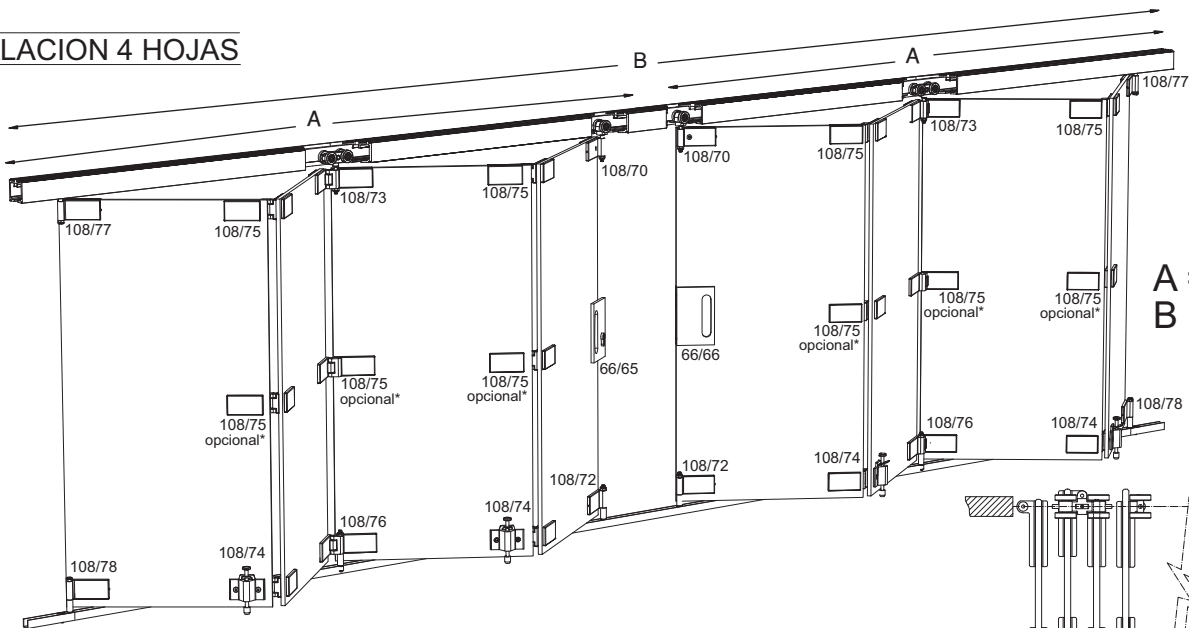

INSTALACION 2 HOJAS

SV-I100D

038060142 16-11-2017

A = Max. 1500
B = Max. 3000

INSTALACION 3 HOJAS

A = Max. 2250
B = Max. 4500

INSTALACION 4 HOJAS

A = Max. 3000
B = Max. 6000

* Para puertas superiores a las medidas de altura recomendadas (2650 mm.) es necesario instalar bisagras intermedias.
For doors higher to the height advised sizes (2650mm.) is necessary to install patch-hinges.
Pour les portes plus hautes que les dimensions de hauteur recommandées (2650mm.) il faut installer des charnières intermédiaires.

INSTALACION 5 HOJAS

A = Max. 3750
B = Max. 7500

INSTALACION 6 HOJAS

A = Max. 4500
B = Max. 9000

* Para puertas superiores a las medidas de altura recomendadas (2650 mm.) es necesario instalar bisagras intermedias.
For doors higher to the height advised sizes (2650mm.) is necessary to install patch-hinges.
Pour les portes plus hautes que les dimensions de hauteur recommandées (2650mm.) il faut installer des charnières intermédiaires.