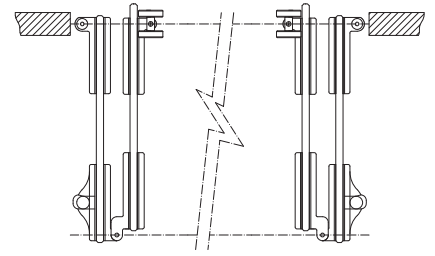

INSTALACION 2 HOJAS

SV-I100D

038060142 16-11-2017

A = Max. 1500
B = Max. 3000

INSTALACION 3 HOJAS

A = Max. 2250
B = Max. 4500

INSTALACION 4 HOJAS

A = Max. 3000
B = Max. 6000

* Para puertas superiores a las medidas de altura recomendadas (2650 mm.) es necesario instalar bisagras intermedias.
For doors higher to the height advised sizes (2650mm.) is necessary to install patch-hinges.
Pour les portes plus hautes que les dimensions de hauteur recommandées (2650mm.) il faut installer des charnières intermédiaires.

INSTALACION 5 HOJAS

A = Max. 3750
B = Max. 7500

INSTALACION 6 HOJAS

A = Max. 4500
B = Max. 9000

* Para puertas superiores a las medidas de altura recomendadas (2650 mm.) es necesario instalar bisagras intermedias.
For doors higher to the height advised sizes (2650mm.) is necessary to install patch-hinges.
Pour les portes plus hautes que les dimensions de hauteur recommandées (2650mm.) il faut installer des charnières intermédiaires.