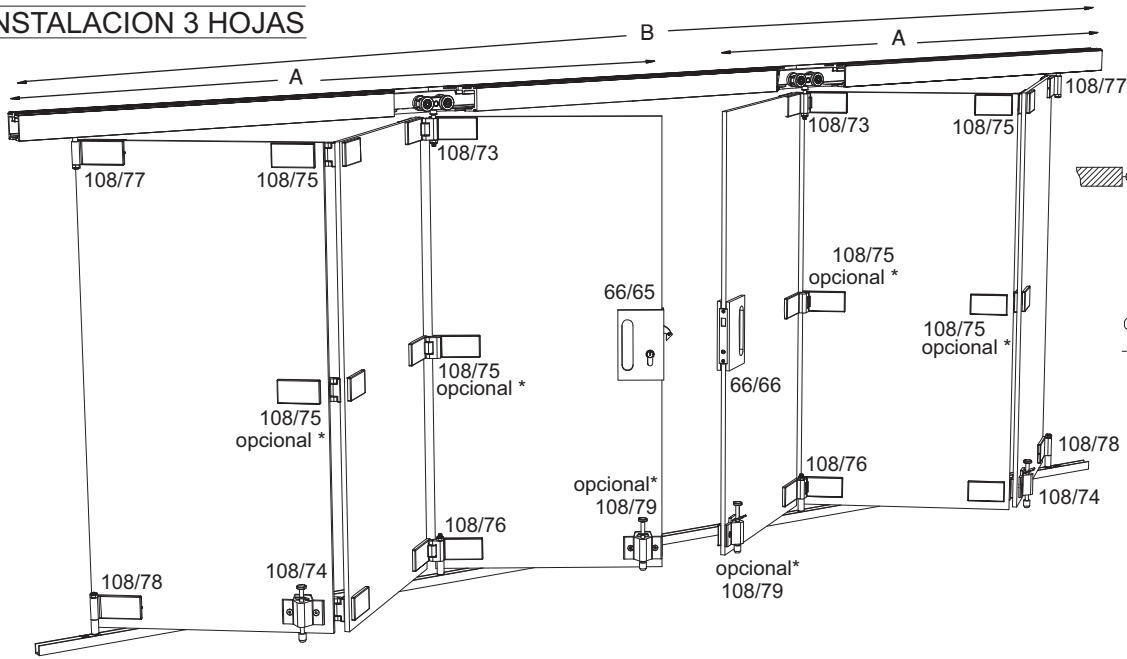

INSTALACION 2 HOJAS

SV-I100D

038060142 16-11-2017

A = Max. 1500
B = Max. 3000

INSTALACION 3 HOJAS

A = Max. 2250
B = Max. 4500

INSTALACION 4 HOJAS

A = Max. 3000
B = Max. 6000

* Para puertas superiores a las medidas de altura recomendadas (2650 mm.) es necesario instalar bisagras intermedias.
For doors higher to the height advised sizes (2650mm.) is necessary to install patch-hinges.
Pour les portes plus hautes que les dimensions de hauteur recommandées (2650mm.) il faut installer des charnières intermédiaires.

INSTALACION 5 HOJAS

A = Max. 3750
B = Max. 7500

INSTALACION 6 HOJAS

A = Max. 4500
B = Max. 9000

* Para puertas superiores a las medidas de altura recomendadas (2650 mm.) es necesario instalar bisagras intermedias.
For doors higher to the height advised sizes (2650mm.) is necessary to install patch-hinges.
Pour les portes plus hautes que les dimensions de hauteur recommandées (2650mm.) il faut installer des charnières intermédiaires.