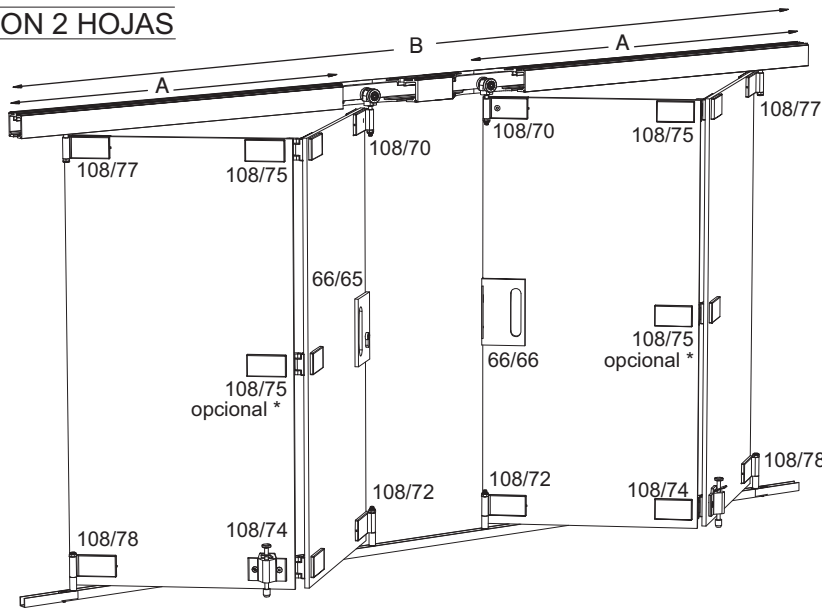

INSTALACION 2 HOJAS

SV-I100D

038060142 16-11-2017

A = Max. 1500
B = Max. 3000

INSTALACION 3 HOJAS

A = Max. 2250
B = Max. 4500

INSTALACION 4 HOJAS

A = Max. 3000
B = Max. 6000

* Para puertas superiores a las medidas de altura recomendadas (2650 mm.) es necesario instalar bisagras intermedias.
For doors higher to the height advised sizes (2650mm.) is necessary to install patch-hinges.
Pour les portes plus hautes que les dimensions de hauteur recommandées (2650mm.) il faut installer des charnières intermédiaires.