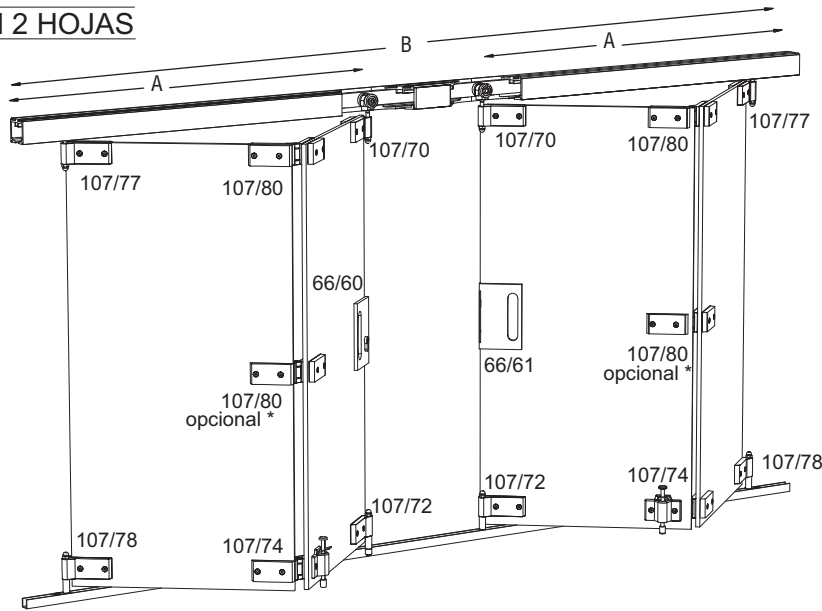

INSTALACION 2 HOJAS

SV-A101D

038060123 01-02-2017

A = Max. 1500
B = Max. 3000

INSTALACION 3 HOJAS

A = Max. 2250
B = Max. 4500

INSTALACION 4 HOJAS

A = Max. 3000
B = Max. 6000

* Para puertas superiores a las medidas de altura recomendadas (2650 mm.) es necesario instalar bisagras intermedias.

For doors higher to the height advised sizes (2650mm.) is necessary to install patch-hinges.

Pour les portes plus hautes que les dimensions de hauteur recommandées (2650mm.) il faut installer des charnières intermédiaires.

INSTALACION 5 HOJAS

A = Max. 3750
B = Max. 7500

INSTALACION 6 HOJAS

A = Max. 4500
B = Max. 9000