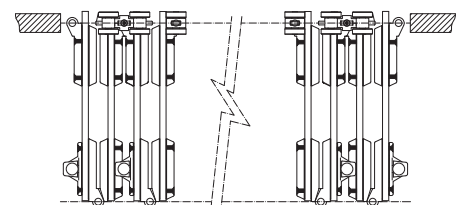

INSTALACION 2 HOJAS

SV-A101D

038060123 01-02-2017

A = Max. 1500
B = Max. 3000

INSTALACION 3 HOJAS

A = Max. 2250
B = Max. 4500

INSTALACION 4 HOJAS

A = Max. 3000
B = Max. 6000

* Para puertas superiores a las medidas de altura recomendadas (2650 mm.) es necesario instalar bisagras intermedias.

For doors higher to the height advised sizes (2650mm.) is necessary to install patch-hinges.

Pour les portes plus hautes que les dimensions de hauteur recommandées (2650mm.) il faut installer des charnières intermédiaires.

INSTALACION 5 HOJAS

A = Max. 3750
B = Max. 7500

INSTALACION 6 HOJAS

A = Max. 4500
B = Max. 9000