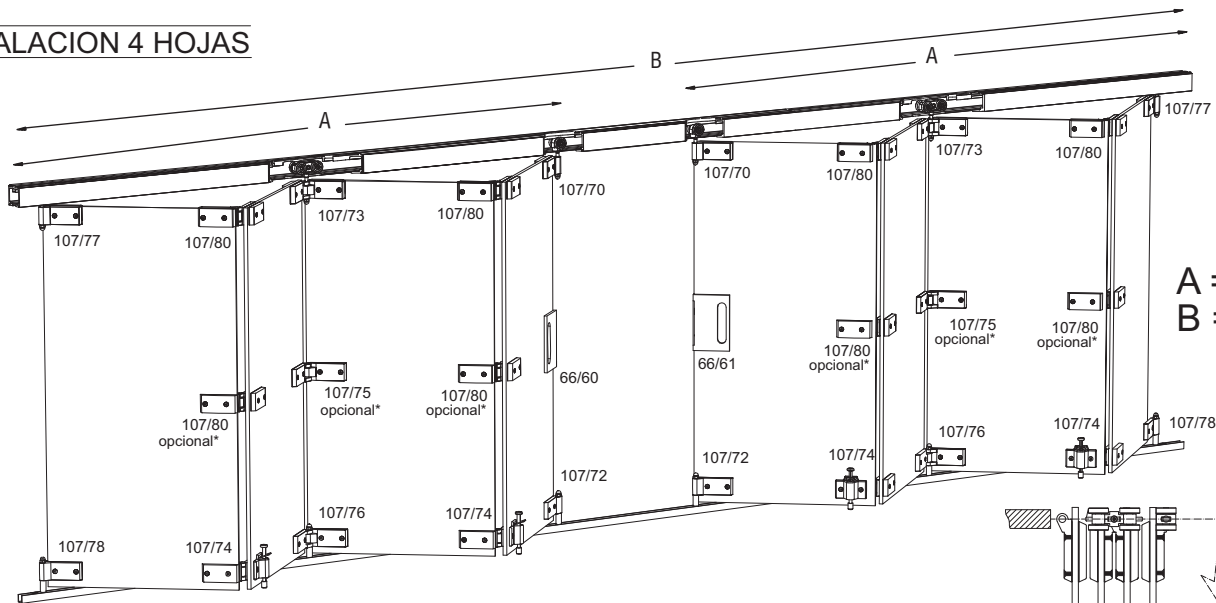

INSTALACION 2 HOJAS

SV-A101D

038060123 01-02-2017

A = Max. 1500
B = Max. 3000

INSTALACION 3 HOJAS

A = Max. 2250
B = Max. 4500

INSTALACION 4 HOJAS

A = Max. 3000
B = Max. 6000

* Para puertas superiores a las medidas de altura recomendadas (2650 mm.) es necesario instalar bisagras intermedias.

For doors higher to the height advised sizes (2650mm.) is necessary to install patch-hinges.

Pour les portes plus hautes que les dimensions de hauteur recommandées (2650mm.) il faut installer des charnières intermédiaires.

INSTALACION 5 HOJAS

A = Max. 3750
B = Max. 7500

INSTALACION 6 HOJAS

A = Max. 4500
B = Max. 9000