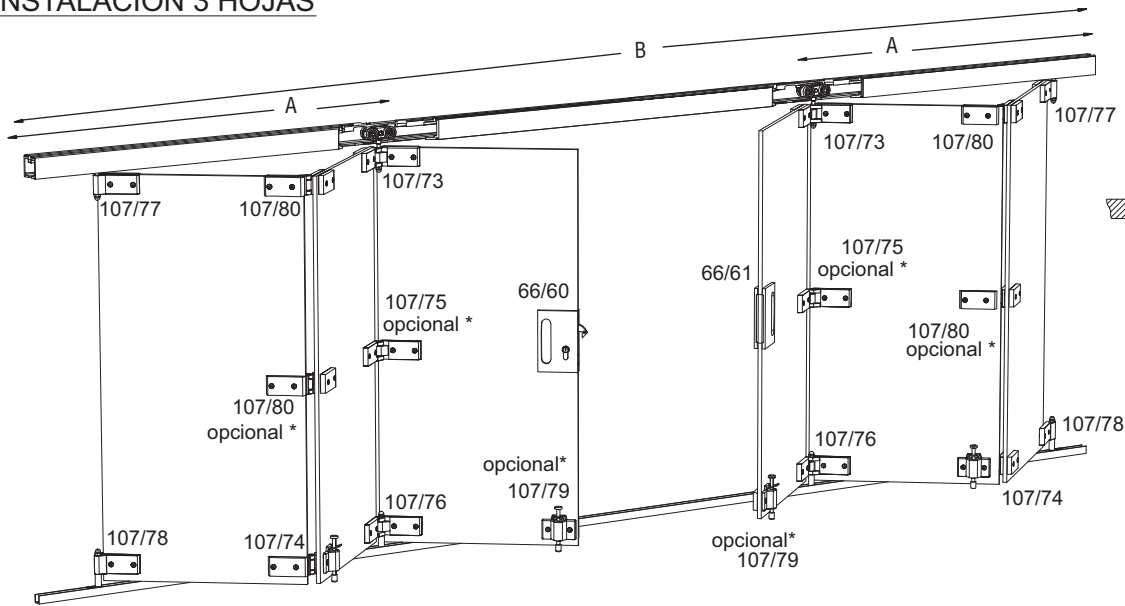

INSTALACION 2 HOJAS

SV-A101D

038060123 01-02-2017

A = Max. 1500
B = Max. 3000

INSTALACION 3 HOJAS

A = Max. 2250
B = Max. 4500

INSTALACION 4 HOJAS

A = Max. 3000
B = Max. 6000

* Para puertas superiores a las medidas de altura recomendadas (2650 mm.) es necesario instalar bisagras intermedias.

For doors higher to the height advised sizes (2650mm.) is necessary to install patch-hinges.

Pour les portes plus hautes que les dimensions de hauteur recommandées (2650mm.) il faut installer des charnières intermédiaires.

INSTALACION 5 HOJAS

A = Max. 3750
B = Max. 7500

INSTALACION 6 HOJAS

A = Max. 4500
B = Max. 9000