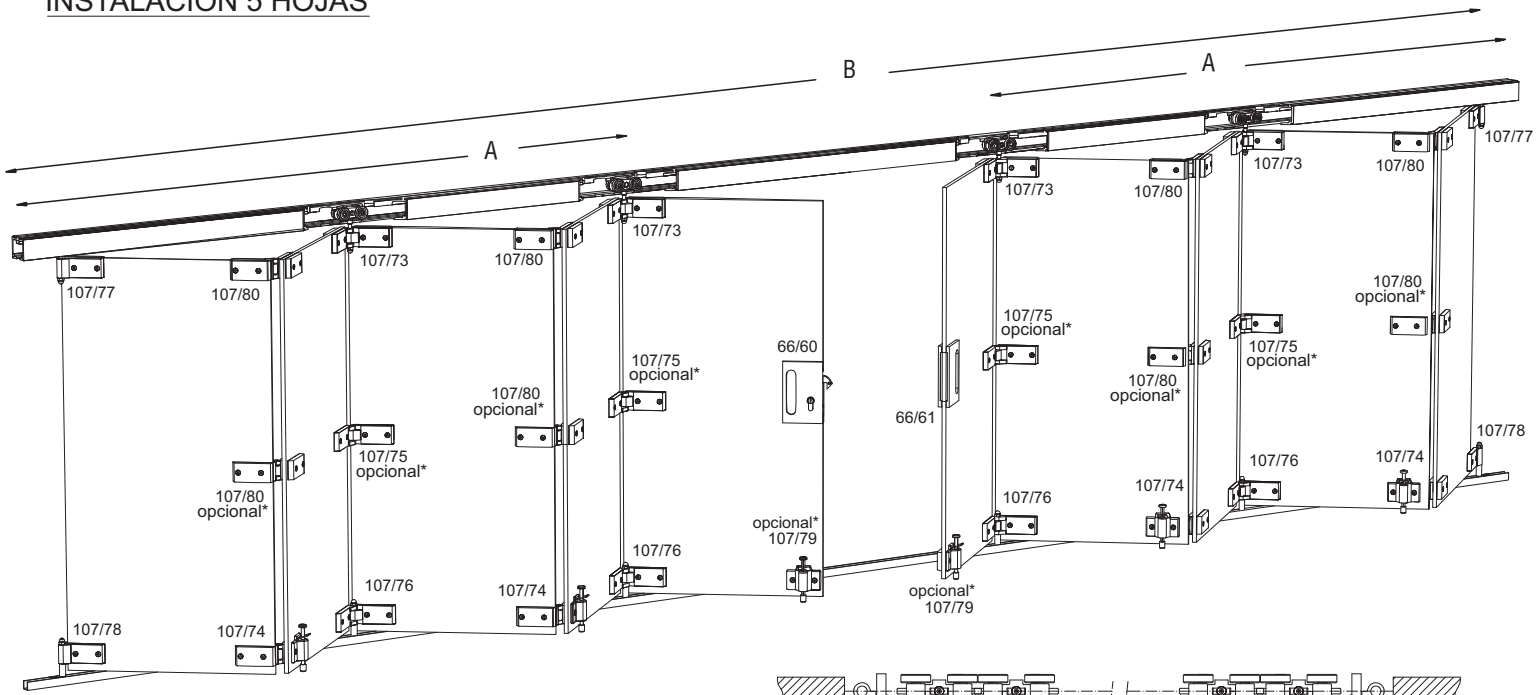

INSTALACION 2 HOJAS

SV-A101D

038060123 01-02-2017

A = Max. 1500
B = Max. 3000

INSTALACION 3 HOJAS

A = Max. 2250
B = Max. 4500

INSTALACION 4 HOJAS

A = Max. 3000
B = Max. 6000

* Para puertas superiores a las medidas de altura recomendadas (2650 mm.) es necesario instalar bisagras intermedias.

For doors higher to the height advised sizes (2650mm.) is necessary to install patch-hinges.

Pour les portes plus hautes que les dimensions de hauteur recommandées (2650mm.) il faut installer des charnières intermédiaires.

INSTALACION 5 HOJAS

A = Max. 3750
B = Max. 7500

INSTALACION 6 HOJAS

A = Max. 4500
B = Max. 9000