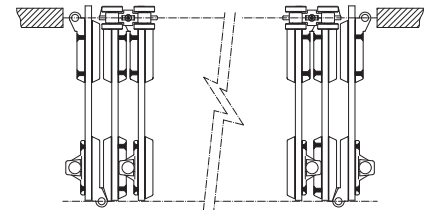

INSTALACION 2 HOJAS

SV-A101D

038060123 01-02-2017

A = Max. 1500
B = Max. 3000

INSTALACION 3 HOJAS

A = Max. 2250
B = Max. 4500

INSTALACION 4 HOJAS

A = Max. 3000
B = Max. 6000

* Para puertas superiores a las medidas de altura recomendadas (2650 mm.) es necesario instalar bisagras intermedias.

For doors higher to the height advised sizes (2650mm.) is necessary to install patch-hinges.

Pour les portes plus hautes que les dimensions de hauteur recommandées (2650mm.) il faut installer des charnières intermédiaires.

INSTALACION 5 HOJAS

A = Max. 3750
B = Max. 7500

INSTALACION 6 HOJAS

A = Max. 4500
B = Max. 9000