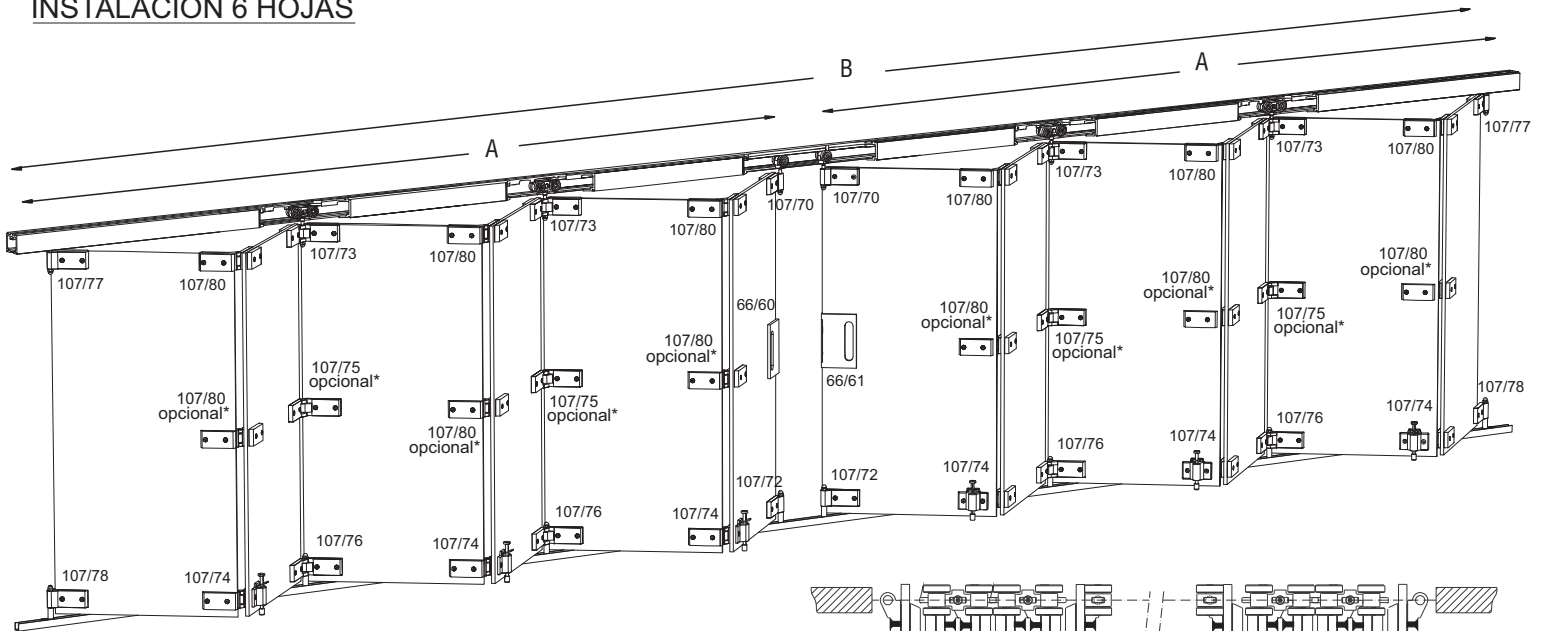

INSTALACION 2 HOJAS

SV-A101D

038060123 01-02-2017

A = Max. 1500
B = Max. 3000

INSTALACION 3 HOJAS

A = Max. 2250
B = Max. 4500

INSTALACION 4 HOJAS

A = Max. 3000
B = Max. 6000

* Para puertas superiores a las medidas de altura recomendadas (2650 mm.) es necesario instalar bisagras intermedias.

For doors higher to the height advised sizes (2650mm.) is necessary to install patch-hinges.

Pour les portes plus hautes que les dimensions de hauteur recommandées (2650mm.) il faut installer des charnières intermédiaires.

INSTALACION 5 HOJAS

A = Max. 3750
B = Max. 7500

INSTALACION 6 HOJAS

A = Max. 4500
B = Max. 9000