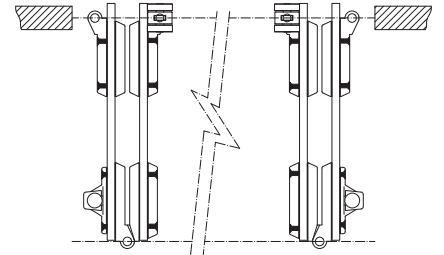

INSTALACION 2 HOJAS

SV-A101D

038060123 01-02-2017

A = Max. 1500
B = Max. 3000

INSTALACION 3 HOJAS

A = Max. 2250
B = Max. 4500

INSTALACION 4 HOJAS

A = Max. 3000
B = Max. 6000

* Para puertas superiores a las medidas de altura recomendadas (2650 mm.) es necesario instalar bisagras intermedias.

For doors higher to the height advised sizes (2650mm.) is necessary to install patch-hinges.

Pour les portes plus hautes que les dimensions de hauteur recommandées (2650mm.) il faut installer des charnières intermédiaires.

INSTALACION 5 HOJAS

A = Max. 3750
B = Max. 7500

INSTALACION 6 HOJAS

A = Max. 4500
B = Max. 9000