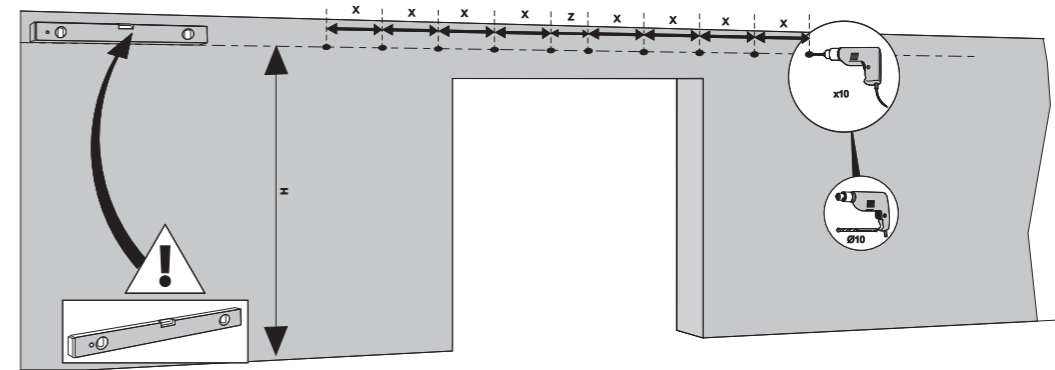

## COMPATIBLE CON:

**Kit SF-Rustico 80 2m**  
Cod. 0 989 00 (x2)  
0 989 03 (x2)

**Kit SF-Rustico 80 3m**  
Cod. 0 989 01 (x2)  
0 989 04 (x2)

**Kit SF-Rustico 80G 2m**  
Cod. 0 989 05 (x2)

**Kit SF-Rustico 80G 3m**  
Cod. 0 989 06 (x2)

	2m	3m
X	450	470
Y	100	90

A=H-43

1

	2m	3m
X	450	470
Z	200	180

2

3

SF-Rustico 80

SF-Rustico 80G