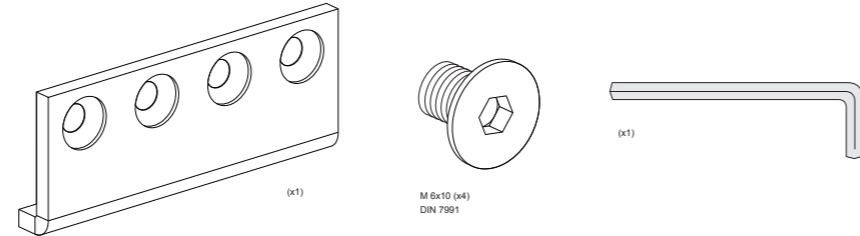

SF-Rustico 80 / SF-Rustico 80G

2 puertas / 2 doors / 2 portes
Kit unión / Jointing kit / Kit de jonction

Polígono Industrial Foradada - 08580 - Sant Quirze de Besora (Barcelona)
Telf. 34-93.852.92.23, Fax. 34-93.852.91.59
Export. Telf. 34-93.852.96.15, Fax. 34-93.852.91.76
e-mail: saheco@saheco.com - web: www.saheco.com

MADE IN E.U.

GRUPO TORREMAT

May 2018
038060521

EL KIT CONTIENE:

COMPATIBLE CON:

Kit SF-Rustico 80 2m
Cod. 0 989 00 (x2)
0 989 03 (x2)

Kit SF-Rustico 80 3m
Cod. 0 989 01 (x2)
0 989 04 (x2)

Kit SF-Rustico 80G 2m
Cod. 0 989 05 (x2)

Kit SF-Rustico 80G 3m
Cod. 0 989 06 (x2)