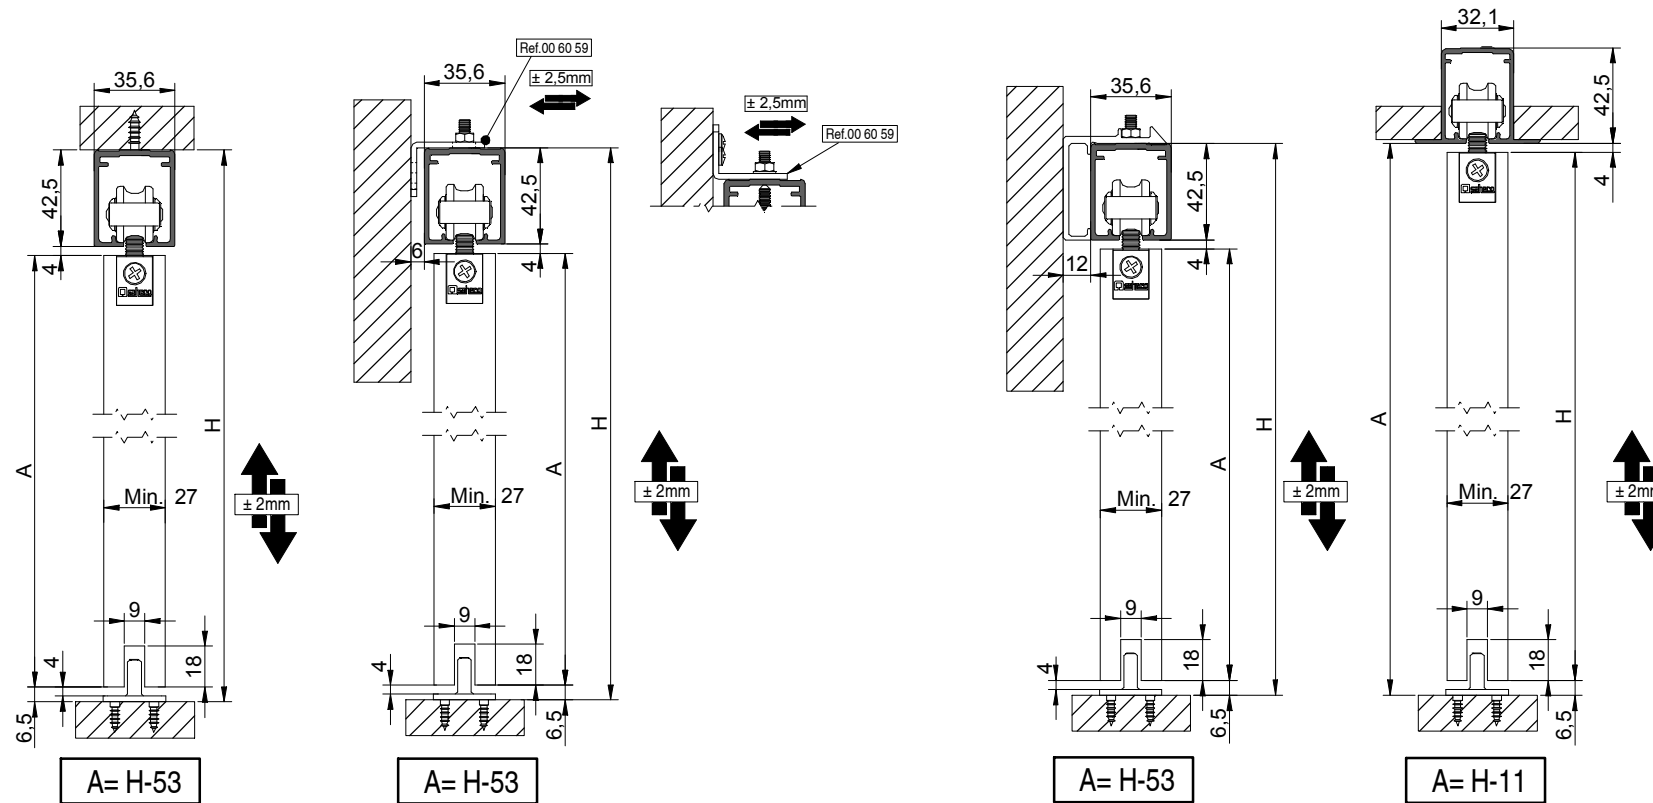

GRUPO TORREMAT

8 422204 837756

OCT. 2018
038060667

CODE: 006008

a		2	e		1	h		2
d		2	f	 DIN 7505 A 4x20	4	j	 DIN 7505 B 4x25	4
			g		1	k	 DIN 7505 A 4x20	2

MONTAJE A PARED / Wall mount / Fixation à mur

1

MONTAJE A TECHO / Ceiling mount / Fixation à plafond

A= H-53

A= H-53

A= H-53

A= H-11

MONTAJE A PARED + PERFIL SEPARADOR / Wall mount + full width side fixing profile / Fixation à plafond + profil séparateur

2

4

5