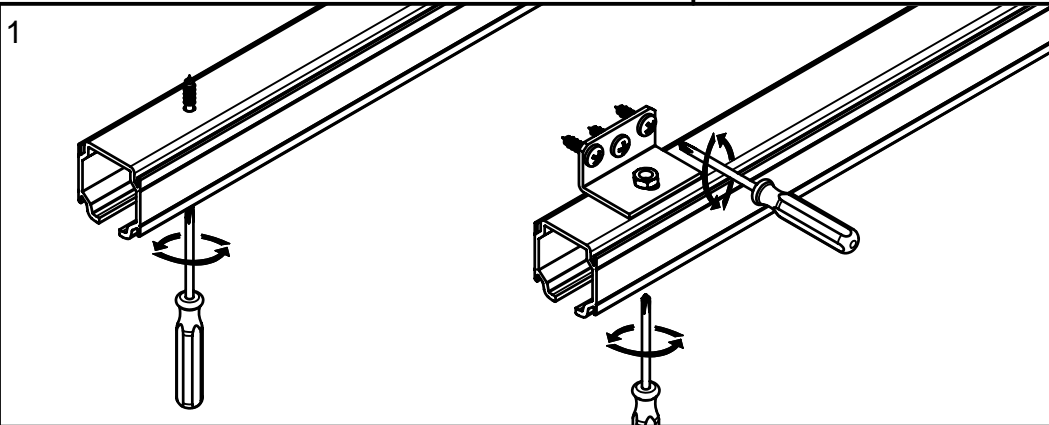

April-2011
saheco

SF-A125

ENCASTADA

Poligono Industrial Foradada - 08580 - Sant Quirze de Besora (Barcelona)
Telf: 34-93.852.92.23, Fax:34-93.852.91.59

Export. Telf. 34-93.852.96.15, Fax:34-93.852.91.7

e-mail: saheco@saheco.com

web: www.saheco.com

GRUP
TORREMAT

(Z)		2	(W)		1
(Y)		2	(V)		4
(X)		2	(U)		8

A.max = H-54
A.min = H-60