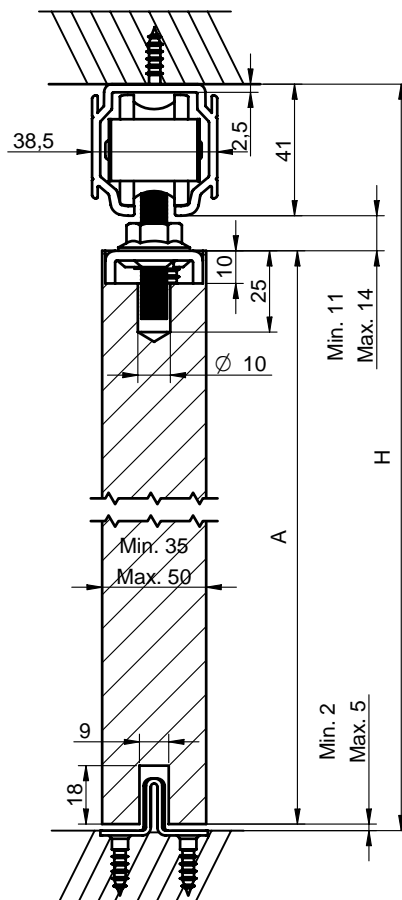

April-2011
saheco

SF-A125

ENCASTADA

Poligono Industrial Foradada - 08580 - Sant Quirze de Besora (Barcelona)
 Telf: 34-93.852.92.23, Fax:34-93.852.91.59

Export. Telf. 34-93.852.96.15, Fax:34-93.852.91.7

e-mail: saheco@saheco.com

web: www.saheco.com

GRUP
TORREMAT

(Z)		2	(W)		1
(Y)		2	(V)		4
(X)		2	(U)		8

A.max = H-54
 A.min = H-60

A.max = H-54
 A.min = H-60

038060059