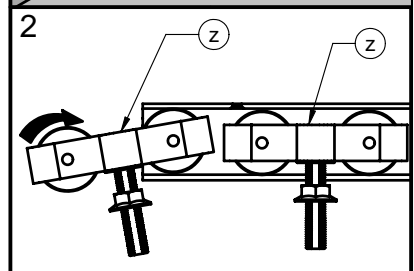

web: www.saheco.com

GRUP
TORREMAT

(Z)		2	(W)		1
(Y)		2	(V)		4
(X)		2	(U)		8

A.max = H-54
 A.min = H-60

A.max = H-54
 A.min = H-60

038060059