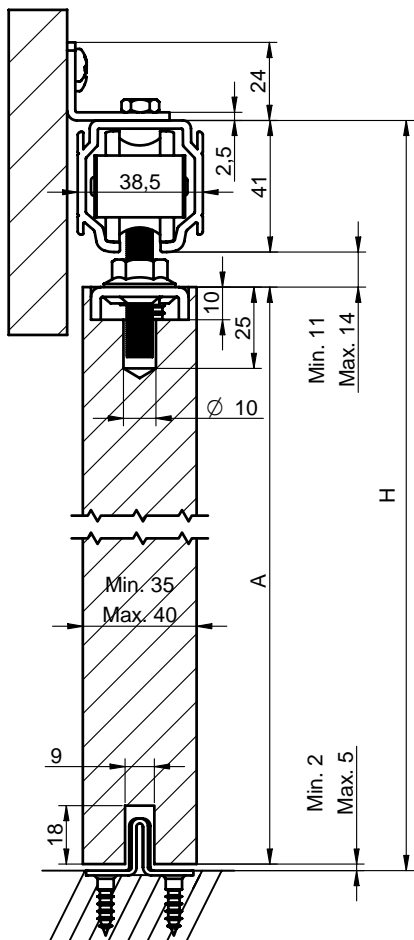

April-2011
saheco

SF-A125

ENCASTADA

Poligono Industrial Foradada - 08580 - Sant Quirze de Besora (Barcelona)
 Telf: 34-93.852.92.23, Fax:34-93.852.91.59

Export. Telf. 34-93.852.96.15, Fax:34-93.852.91.7

e-mail: saheco@saheco.com

web: www.saheco.com

GRUP
TORREMAT

(Z)		2	(W)		1
(Y)		2	(V)		4
(X)		2	(U)		8

A.max = H-54
 A.min = H-60

A.max = H-54
 A.min = H-60

038060059