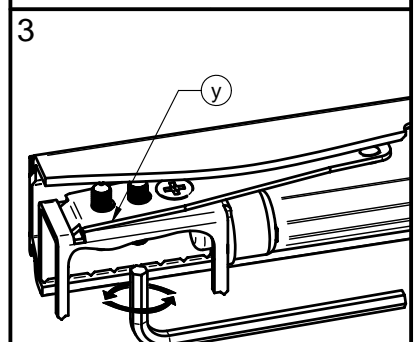

web: www.saheco.com

GRUP
TORREMAT

(Z)		2	(W)		1
(Y)		2	(V)		4
(X)		2	(U)		8

A.max = H-54
 A.min = H-60

A.max = H-54
 A.min = H-60

038060059