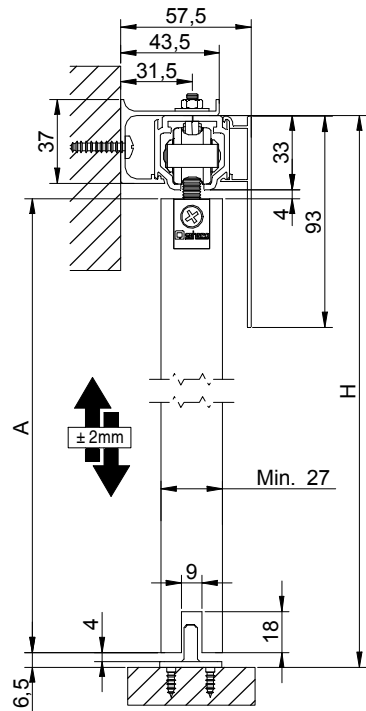

GRUPO TORREMAT

OCT. 2018

038060678

CODE: 098193

e		1	h		2
f		4	j		2
g		1	k		2
	DIN 7505 A 4x20		m		4
			n		4
				DIN 7505 B 4x25	
				DIN 7505 A 4x20	

A= H-46

A= H-44

A= H-44

MONTAJE A PARED / Wall mount / Fixation à mur

1

MONTAJE A TECHO / Ceiling mount / Fixation à plafond

MONTAJE A PARED + PERFIL SEPARADOR / Wall mount + full width side fixing profile / Fixation à plafond + profil séparateur