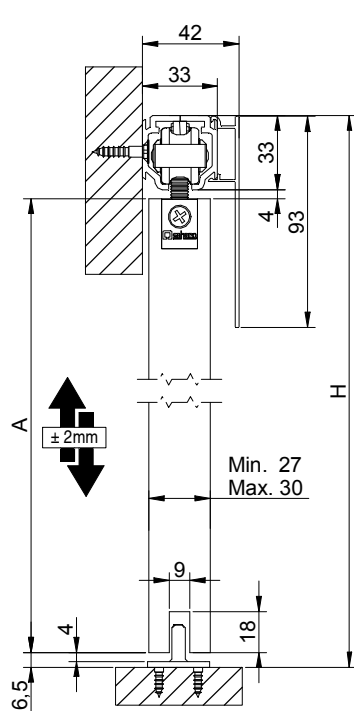

GRUPO TORREMAT

OCT. 2018

038060678

CODE: 098193

e		1	h		2
f		4	j		2
g		1	k		2
	DIN 7505 A 4x20		m		4
			n		4
				DIN 7505 B 4x25	
				DIN 7505 A 4x20	

A= H-46

A= H-44

A= H-44

MONTAJE A PARED / Wall mount / Fixation à mur

1

MONTAJE A TECHO / Ceiling mount / Fixation à plafond

MONTAJE A PARED + PERFIL SEPARADOR / Wall mount + full width side fixing profile / Fixation à plafond + profil séparateur