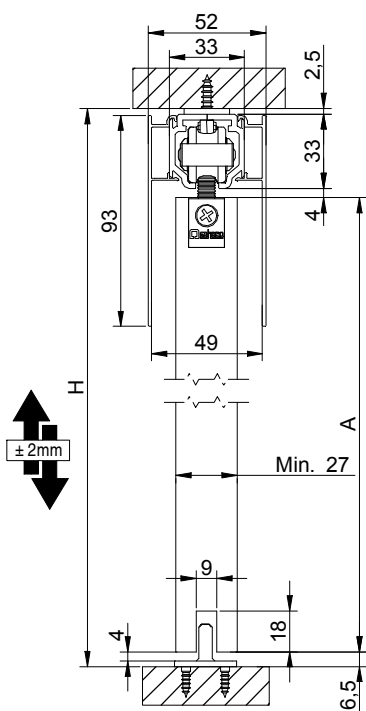

GRUPO TORREMAT

OCT. 2018

038060678

CODE: 098193

e		1	h		2
f		4	j		2
g		1	k		2
	DIN 7505 A 4x20		m		4
			n		4
				DIN 7505 B 4x25	
				DIN 7505 A 4x20	

A= H-46

A= H-44

A= H-44

MONTAJE A PARED / Wall mount / Fixation à mur

1

MONTAJE A TECHO / Ceiling mount / Fixation à plafond

MONTAJE A PARED + PERFIL SEPARADOR / Wall mount + full width side fixing profile / Fixation à plafond + profil séparateur