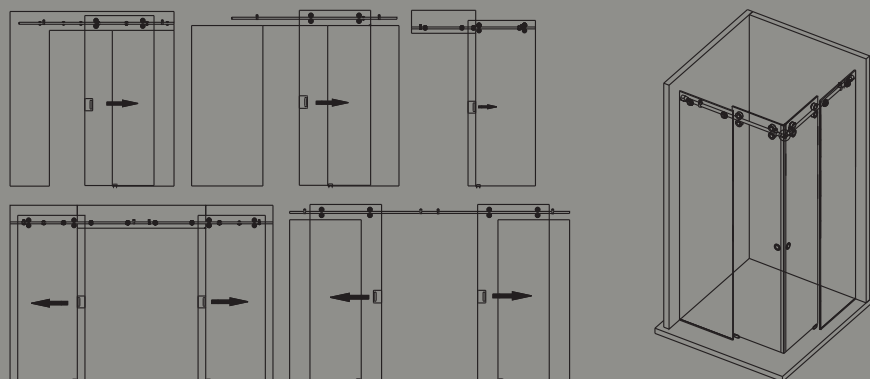

Alzado y sección tipo

Standard elevation and cross-section
Vue en élévation et section type
Altezza e sezione tipo

[Cotas en mm / Dimensions in mm / Dimensioni in mm / Valori in mm]

Variantes de instalación

Installation possibilities
Variantes d'installation
Varianti dell'installazione

120 Kg

Para hojas correderas de hasta 120Kg de peso

For sliding doors up to 120 Kg weight

Pour portes coulissantes d'un poids allant jusqu'à 120 Kg

Per ante scorrevoli fino a 120 kg di peso

1 SOPORTE RAIL
Support profile
Support du rail
Support profile

2 SOPORTE RAIL
Support profile
Support du rail
Support profile

3 FIJACIÓN TRASERA
Back fixing
Fixation l'arrière
Fissaggio posteriore