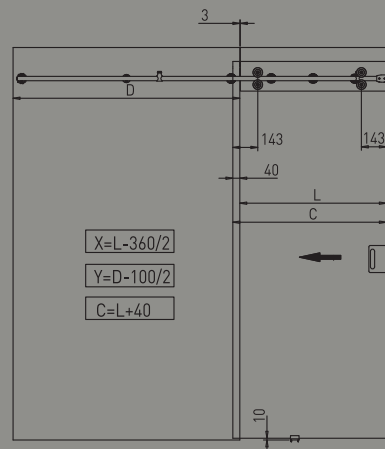

11

*MEDIDA REQUERIDA PARA LA INSTALACIÓN
As required by installation
Mesure nécessaire pour l'installation
Misura richiesta per l'installazione

12