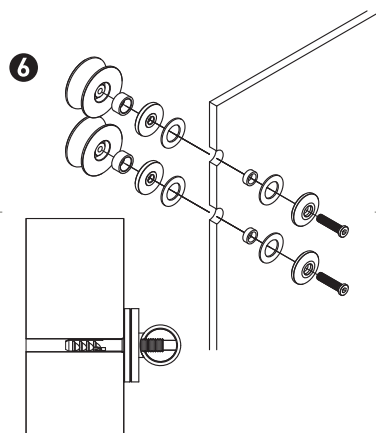

Per ante scorrevoli fino a 120 kg di peso

1 SOPORTE RAIL
Support profile
Support du rail
Support profile

2 SOPORTE RAIL
Support profile
Support du rail
Support profile

3 FIJACIÓN TRASERA
Back fixing
Fixation l'arrière
Fissaggio posteriore

4 FIJACIÓN TRASERA
Back fixing
Fixation l'arrière
Fissaggio posteriore

5

6

FIJACIÓN TRASERA
Back fixing
Fixation l'arrière
Fissaggio posteriore

7

***MEDIDA REQUERIDA PARA LA INSTALACIÓN**
As required by installation
Mesure nécessaire pour l'installation
Misura richiesta per l'installazione