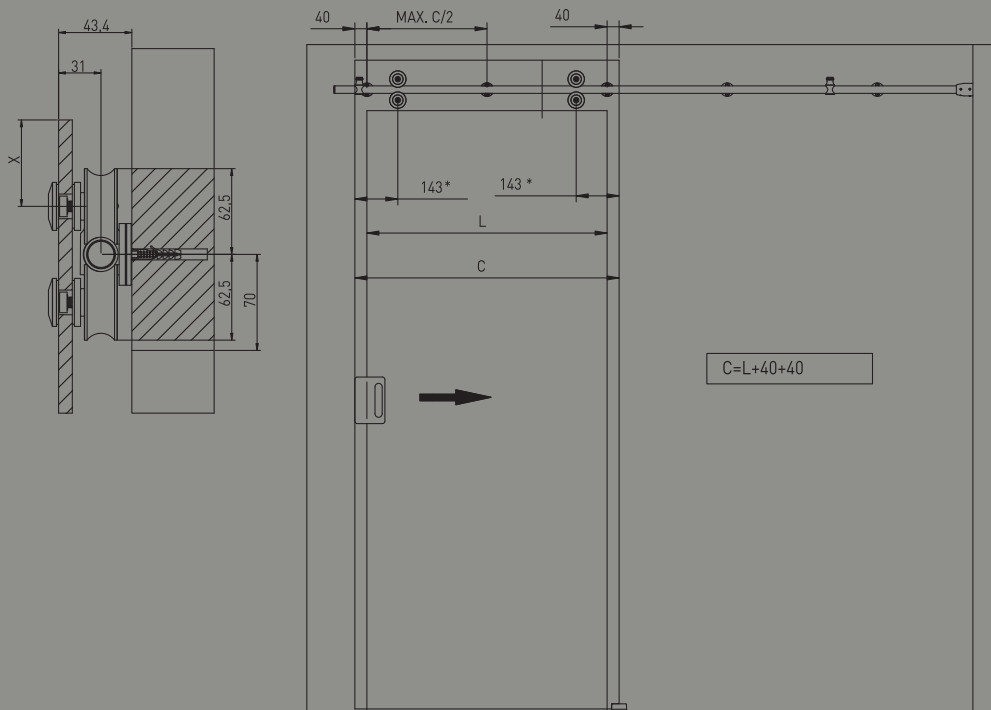

Alzado y sección tipo

Standard elevation and cross-section
Vue en élévation et section type
Altezza e sezione tipo

[Cotas en mm / Dimensions in mm / Dimensioni in mm / Valori in mm]

Variantes de instalación

Installation possibilities
Variantes d'installation
Varianti dell'installazione

120 Kg

Para hojas correderas de hasta 120Kg de peso

For sliding doors up to 120 Kg weight

Pour portes coulissantes d'un poids allant jusqu'à 120 Kg