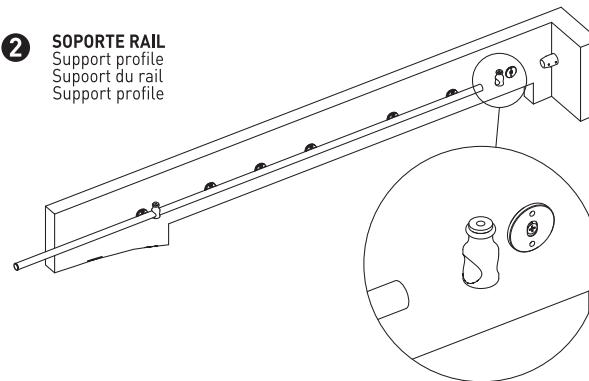

Installation possibilities
Variantes d'installation
Varianti dell'installazione

120 Kg

Para hojas correderas de hasta 120Kg de peso

For sliding doors up to 120 Kg weight

Pour portes coulissantes d'un poids allant jusqu'à 120 Kg

Per ante scorrevoli fino a 120 kg di peso

1 SOPORTE RAIL
Support profile
Support du rail
Support profile

2 SOPORTE RAIL
Support profile
Support du rail
Support profile

3 FIJACIÓN TRASERA
Back fixing
Fixation l'arrière
Fissaggio posteriore