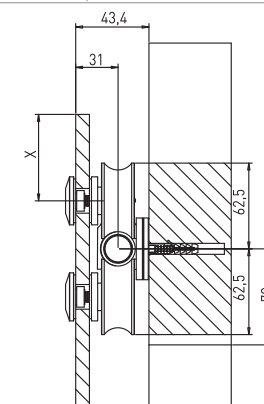

8

FIJACIÓN TRASERA VIDRIO
Back fixing glass
Fixation par l'arrière sur verre
Fissaggio posteriore vetro

9

10

***MEDIDA REQUERIDA PARA LA INSTALACIÓN**
As required by installation
Mesure nécessaire pour l'installation
Misura richiesta per l'installazione