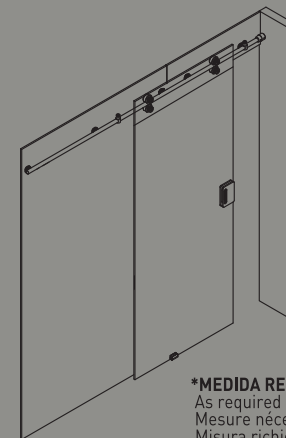

11

*MEDIDA REQUERIDA PARA LA INSTALACIÓN
As required by installation
Mesure nécessaire pour l'installation
Misura richiesta per l'installazione

12