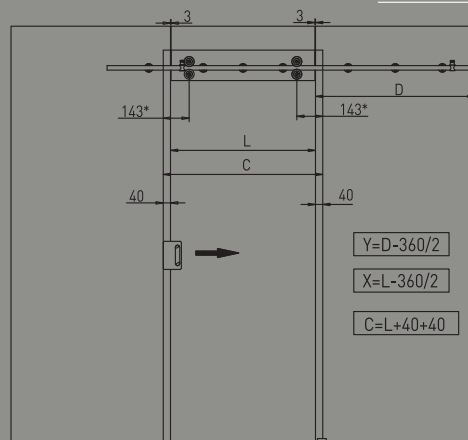

8

FIJACIÓN TRASERA VIDRIO
Back fixing glass
Fixation par l'arrière sur verre
Fissaggio posteriore vetro

9

10

***MEDIDA REQUERIDA PARA LA INSTALACIÓN**
As required by installation
Mesure nécessaire pour l'installation
Misura richiesta per l'installazione

11

***MEDIDA REQUERIDA PARA LA INSTALACIÓN**
 As required by installation
 Mesure nécessaire pour l'installation
 Misura richiesta per l'installazione

12

***MEDIDA REQUERIDA PARA LA INSTALACIÓN**
 As required by installation
 Mesure nécessaire pour l'installation
 Misura richiesta per l'installazione