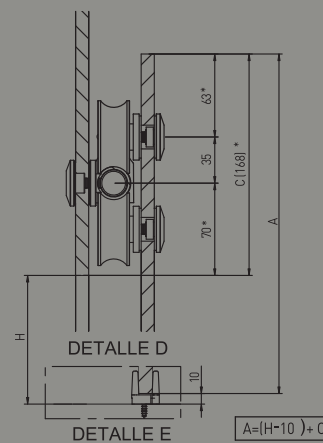

8

FIJACIÓN TRASERA VIDRIO
Back fixing glass
Fixation par l'arrière sur verre
Fissaggio posteriore vetro

9

10

***MEDIDA REQUERIDA PARA LA INSTALACIÓN**
As required by installation
Mesure nécessaire pour l'installation
Misura richiesta per l'installazione

11

***MEDIDA REQUERIDA PARA LA INSTALACIÓN**
 As required by installation
 Mesure nécessaire pour l'installation
 Misura richiesta per l'installazione

12

***MEDIDA REQUERIDA PARA LA INSTALACIÓN**
 As required by installation
 Mesure nécessaire pour l'installation
 Misura richiesta per l'installazione