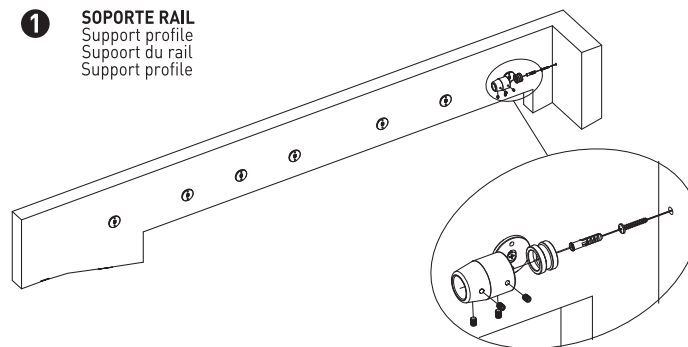

Installation possibilities
Variantes d'installation
Varianti dell'installazione

120 Kg

Para hojas correderas de hasta 120Kg de peso

For sliding doors up to 120 Kg weight

Pour portes coulissantes d'un poids allant jusqu'à 120 Kg

Per ante scorrevoli fino a 120 kg di peso

1 SOPORTE RAIL
Support profile
Support du rail
Support profile

2 SOPORTE RAIL
Support profile
Support du rail
Support profile

3 FIJACIÓN TRASERA
Back fixing
Fixation l'arrière
Fissaggio posteriore