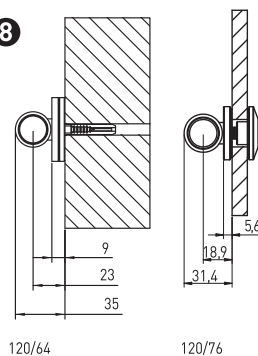

Alzado y sección tipo

Standard elevation and cross-section
Vue en élévation et section type
Altezza e sezione tipo

[Cotas en mm / Dimensions in mm / Dimensioni in mm / Valori in mm]

Variantes de instalación

4 FIJACIÓN TRASERA
Back fixing
Fixation l'arrière
Fissaggio posteriore

5

6

FIJACIÓN TRASERA
Back fixing
Fixation l'arrière
Fissaggio posteriore

7

***MEDIDA REQUERIDA PARA LA INSTALACIÓN**
As required by installation
Mesure nécessaire pour l'installation
Misura richiesta per l'installazione

8

FIJACIÓN TRASERA VIDRIO
Back fixing glass
Fixation par l'arrière sur verre
Fissaggio posteriore vetro

9

10

***MEDIDA REQUERIDA PARA LA INSTALACIÓN**
As required by installation
Mesure nécessaire pour l'installation
Misura richiesta per l'installazione