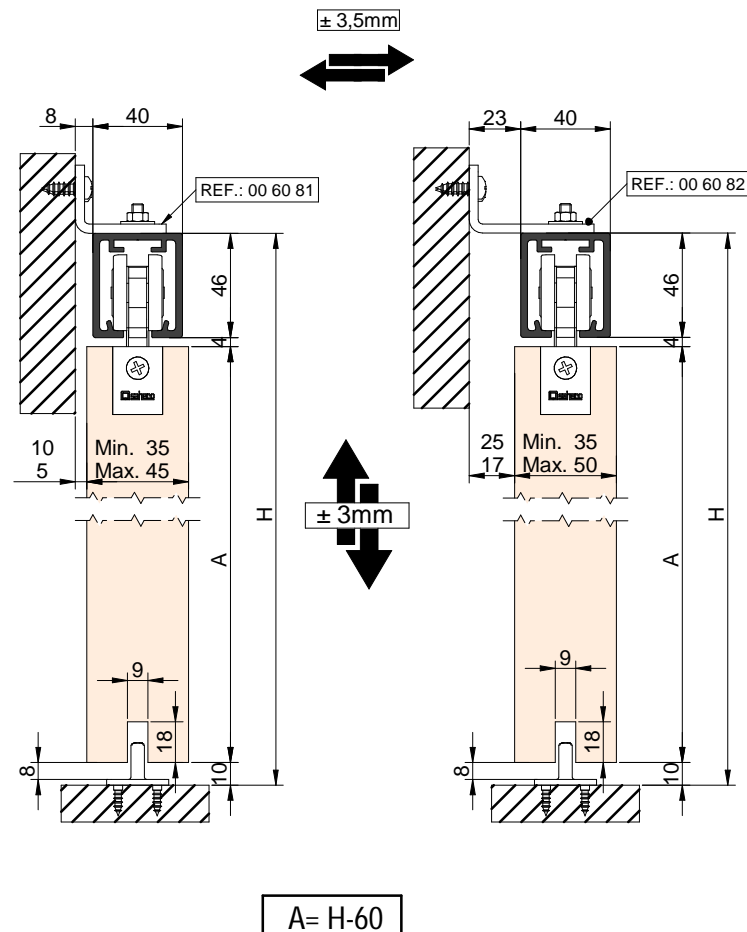

sistemas para puertas correderas

SF-RA P140

x2 FRENO
RETENEDOR

Poligono Industrial Foradada - 08580 - Sant Quirze de Besora (Barcelona)
Telf. 34-93.852.92.23
Export. Telf. 34-93.852.96.15
e-mail: saheco@saheco.com - web: www.saheco.com

MADE IN E.U.

MAY 2023
038060785

CODE: 0 140 04

| | | | | | |
|---|---------------------|---|---|---------------------|---|
| a | | 2 | h | | 2 |
| b | | 1 | j | DIN 7505 B 5x30 | 4 |
| c | DIN 7505 A 4x20 | 4 | k | DIN 7505 A 5x30 | 4 |
| | | | n | | 2 |
| | | | v | | 2 |

PERFIL SUPERIOR STAR XL / Star XL top track

PERFIL STAR FALSO TECHO / Profile Star for plasterboard

PERFIL FUNDA FT XL / Support FT XL track FALSO TECHO / False ceiling

PERFIL STAR FTI FALSO TECHO / Profile Star FTI for plasterboard