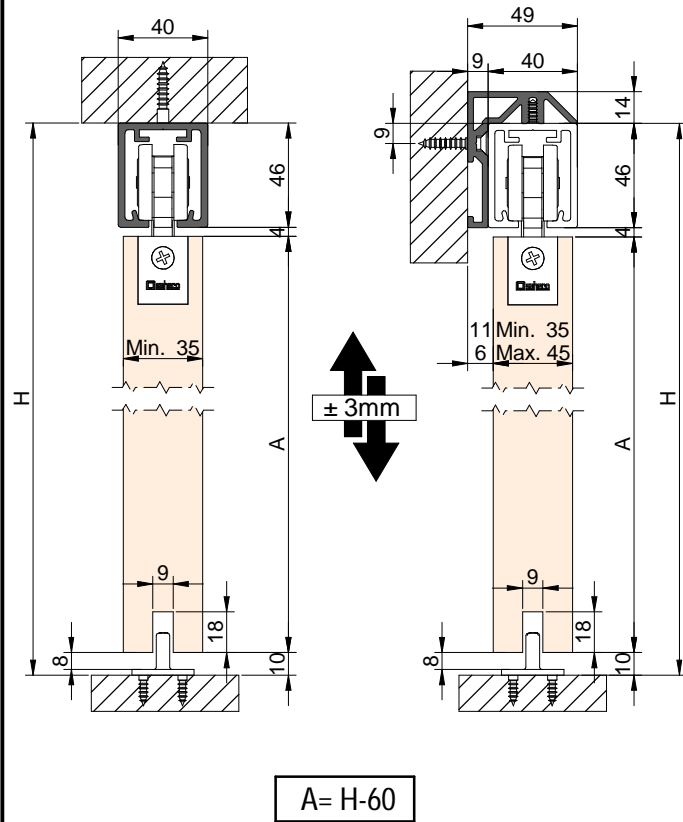

MADE IN E.U.

MAY 2023
038060785

CODE: 0 140 04

| | | | | | |
|---|---------------------|---|---|---------------------|---|
| a | | 2 | h | | 2 |
| b | | 1 | j | DIN 7505 B 5x30 | 4 |
| c | DIN 7505 A 4x20 | 4 | k | DIN 7505 A 5x30 | 4 |
| | | | n | | 2 |
| | | | v | | 2 |

PERFIL SUPERIOR STAR XL / Star XL top track

PERFIL STAR FALSO TECHO / Profile Star for plasterboard

PERFIL FUNDA FT XL / Support FT XL track FALSO TECHO / False ceiling

PERFIL STAR FTI FALSO TECHO / Profile Star FTI for plasterboard