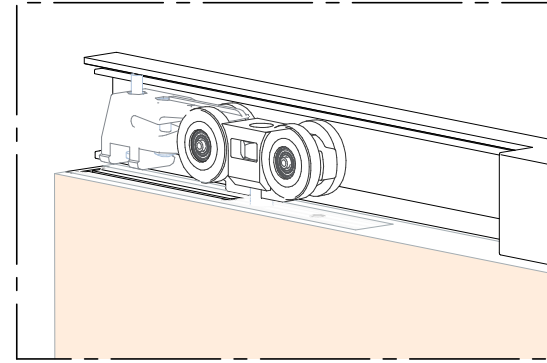

sistemas para puertas correderas

SF-RA P140

x2 FRENO
RETENEDOR

Poligono Industrial Foradada - 08580 - Sant Quirze de Besora (Barcelona)
Telf. 34-93.852.92.23
Export. Telf. 34-93.852.96.15
e-mail: saheco@saheco.com - web: www.saheco.com

MADE IN E.U.

MAY 2023
038060785

CODE: 0 140 04

a		2	h		2
b		1	j	 DIN 7505 B 5x30	4
c	 DIN 7505 A 4x20	4	k	 DIN 7505 A 5x30	4
			n		2
			v		2