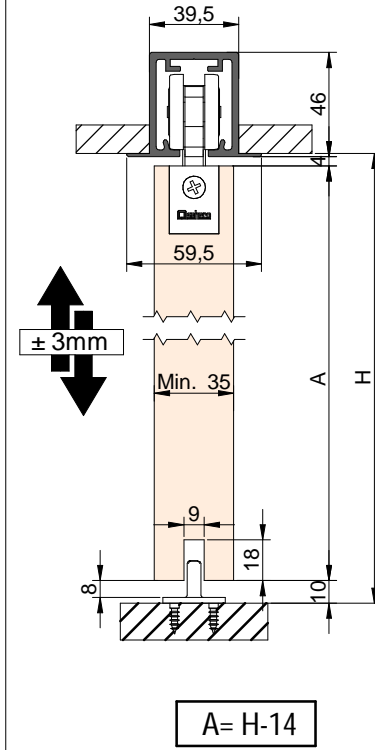

MADE IN E.U.

MAY 2023
038060785

CODE: 0 140 04

| | | | | | |
|---|---------------------|---|---|---------------------|---|
| a | | 2 | h | | 2 |
| b | | 1 | j | DIN 7505 B 5x30 | 4 |
| c | DIN 7505 A 4x20 | 4 | k | DIN 7505 A 5x30 | 4 |
| | | | n | | 2 |
| | | | v | | 2 |

PERFIL SUPERIOR STAR XL / Star XL top track

PERFIL STAR FALSO TECHO / Profile Star for plasterboard

PERFIL FUNDA FT XL / Support FT XL track FALSO TECHO / False ceiling

PERFIL STAR FTI FALSO TECHO / Profile Star FTI for plasterboard