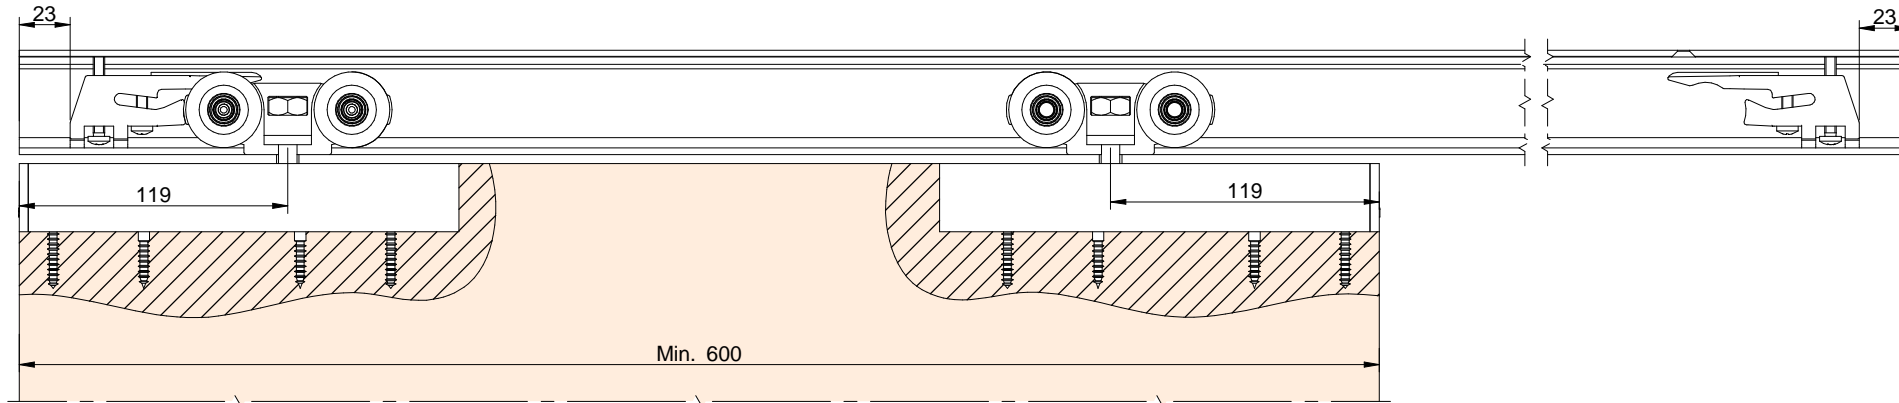

sistemas para puertas correderas

SF-RA P140

x2 FRENO
RETENEDOR

Poligono Industrial Foradada - 08580 - Sant Quirze de Besora (Barcelona)
Telf. 34-93.852.92.23
Export. Telf. 34-93.852.96.15
e-mail: saheco@saheco.com - web: www.saheco.com

MADE IN E.U.

MAY 2023
038060785

CODE: 0 140 04

| | | | | | |
|---|---------------------|---|---|---------------------|---|
| a | | 2 | h | | 2 |
| b | | 1 | j | DIN 7505 B 5x30 | 4 |
| c | DIN 7505 A 4x20 | 4 | k | DIN 7505 A 5x30 | 4 |
| | | | n | | 2 |
| | | | v | | 2 |