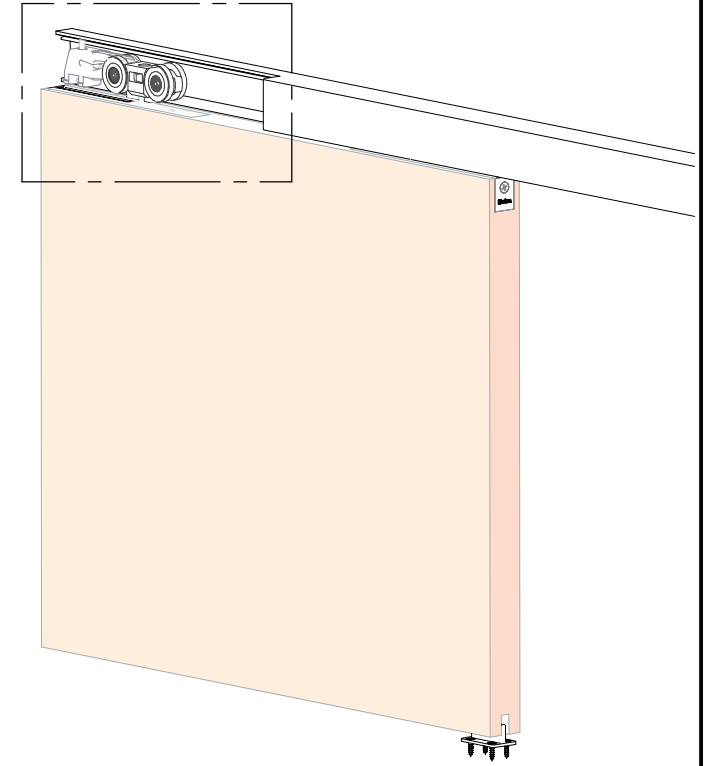

sistemas para puertas correderas

SF-RA P140

x2 FRENO
RETENEDOR

Poligono Industrial Foradada - 08580 - Sant Quirze de Besora (Barcelona)
Telf. 34-93.852.92.23
Export. Telf. 34-93.852.96.15
e-mail: saheco@saheco.com - web: www.saheco.com

MADE IN E.U.

MAY 2023
038060785

CODE: 0 140 04

| | | | | | |
|---|---------------------|---|---|---------------------|---|
| a | | 2 | h | | 2 |
| b | | 1 | j | DIN 7505 B 5x30 | 4 |
| c | DIN 7505 A 4x20 | 4 | k | DIN 7505 A 5x30 | 4 |
| | | | n | | 2 |
| | | | v | | 2 |

PERFIL SUPERIOR STAR XL / Star XL top track

PERFIL STAR FALSO TECHO / Profile Star for plasterboard

PERFIL FUNDA FT XL / Support FT XL track FALSO TECHO / False ceiling

PERFIL STAR FTI FALSO TECHO / Profile Star FTI for plasterboard