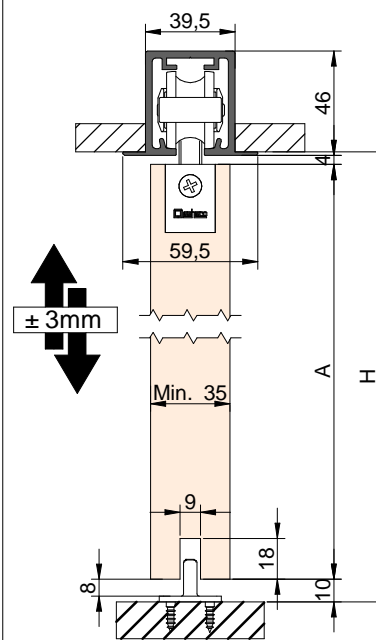

#### PERFIL SUPERIOR STAR XL / Star XL top track

A= H-60

A= H-60

#### PERFIL STAR FALSO TECHO / Profile Star for plasterboard

A= H-14

#### PERFIL FUNDA FT XL / Support FT XL track FALSO TECHO / False ceiling

A= H-14

#### PERFIL STAR XL FTI FALSO TECHO / Star Track FTI XL for plasterboard

A= H-16

**FALSO TECHO / False ceiling**

LARGO /	Nº TALADROS /
2m	6 (Ø 5,5mm)
3m	9 (Ø 5,5mm)
4m	11 (Ø 5,5mm)
6m	16 (Ø 5,5mm)