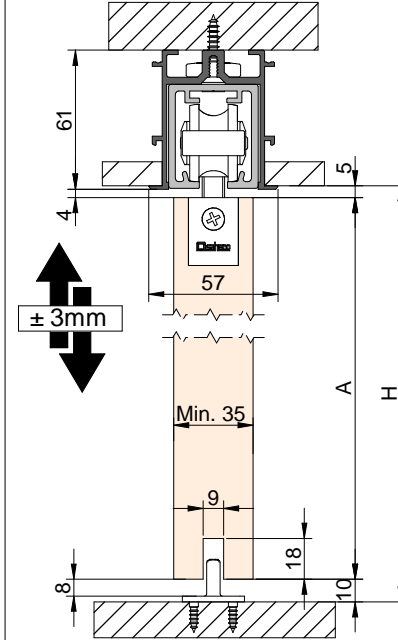

#### PERFIL SUPERIOR STAR XL / Star XL top track

A= H-60

A= H-60

#### PERFIL STAR FALSO TECHO / Profile Star for plasterboard

A= H-14

#### PERFIL FUNDA FT XL / Support FT XL track FALSO TECHO / False ceiling

A= H-14

#### PERFIL STAR XL FTI FALSO TECHO / Star Track FTI XL for plasterboard

A= H-16

**FALSO TECHO / False ceiling**

LARGO /	Nº TALADROS /
2m	6 (Ø 5,5mm)
3m	9 (Ø 5,5mm)
4m	11 (Ø 5,5mm)
6m	16 (Ø 5,5mm)