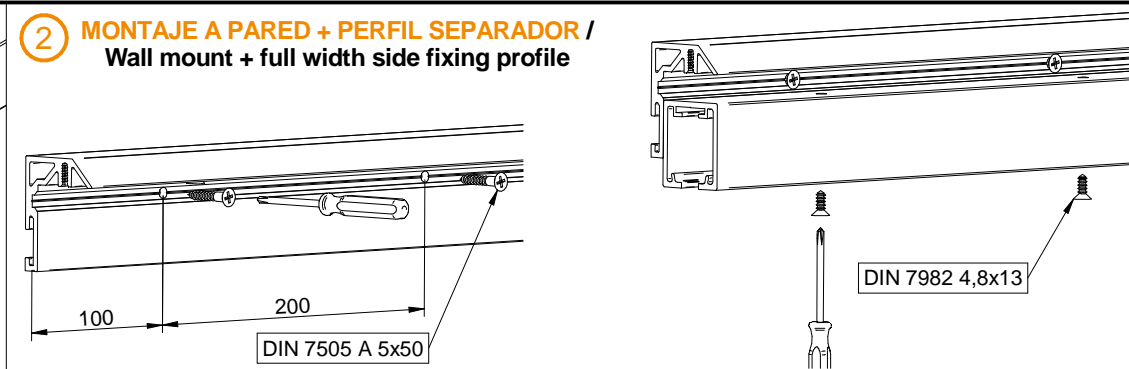

#### PERFIL FUNDA FT XL / Support FT XL track FALSO TECHO / False ceiling

A= H-14

#### PERFIL STAR XL FTI FALSO TECHO / Star Track FTI XL for plasterboard

A= H-16

**FALSO TECHO / False ceiling**

LARGO /	Nº TALADROS /
2m	6 (Ø 5,5mm)
3m	9 (Ø 5,5mm)
4m	11 (Ø 5,5mm)
6m	16 (Ø 5,5mm)