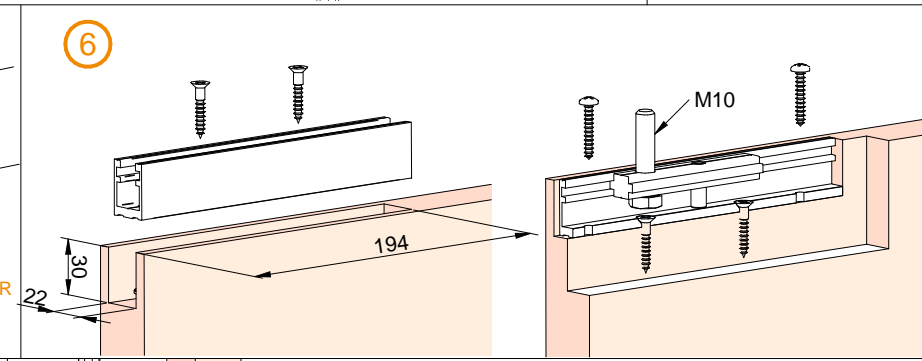

#### PERFIL FUNDA FT XL / Support FT XL track FALSO TECHO / False ceiling

A= H-14

#### PERFIL STAR XL FTI FALSO TECHO / Star Track FTI XL for plasterboard

A= H-16

**FALSO TECHO / False ceiling**

LARGO /	Nº TALADROS /
2m	6 (Ø 5,5mm)
3m	9 (Ø 5,5mm)
4m	11 (Ø 5,5mm)
6m	16 (Ø 5,5mm)