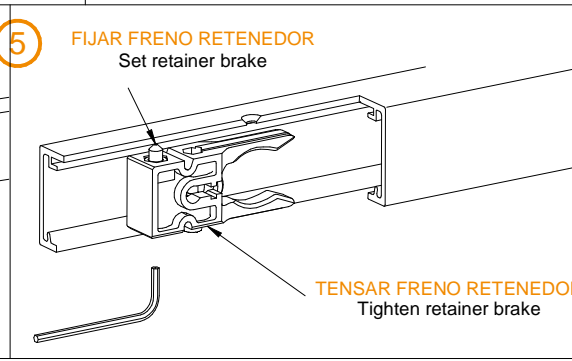

#### PERFIL STAR FALSO TECHO / Profile Star for plasterboard

A= H-14

#### PERFIL FUNDA FT XL / Support FT XL track FALSO TECHO / False ceiling

A= H-14

#### PERFIL STAR XL FTI FALSO TECHO / Star Track FTI XL for plasterboard

A= H-16

**FALSO TECHO / False ceiling**

LARGO /	Nº TALADROS /
2m	6 (Ø 5,5mm)
3m	9 (Ø 5,5mm)
4m	11 (Ø 5,5mm)
6m	16 (Ø 5,5mm)