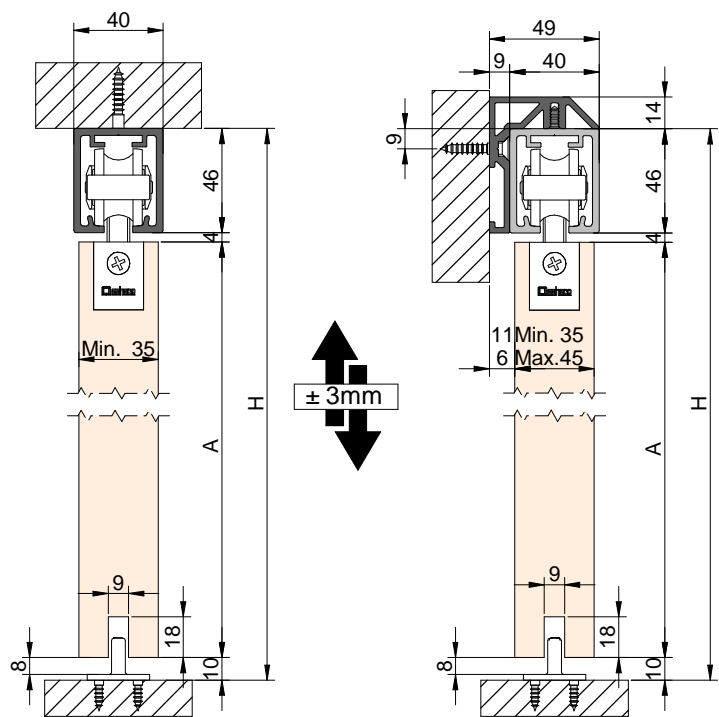

### CODE: 0 100 04

a		2	h		2
b		1	j		4
c		4	k		4
	DIN 7505 A 4x20			DIN 7505 B 5x30	
			n		2
				DIN 7505 A 5x30	

#### PERFIL SUPERIOR STAR XL / Star XL top track

A= H-60

A= H-60