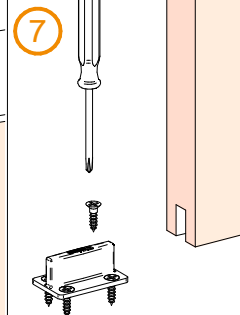

#### PERFIL FUNDA FT XL / Support FT XL track FALSO TECHO / False ceiling

A= H-14

#### PERFIL STAR XL FTI FALSO TECHO / Star Track FTI XL for plasterboard

A= H-16

**FALSO TECHO / False ceiling**

LARGO /	Nº TALADROS /
2m	6 (Ø 5,5mm)
3m	9 (Ø 5,5mm)
4m	11 (Ø 5,5mm)
6m	16 (Ø 5,5mm)