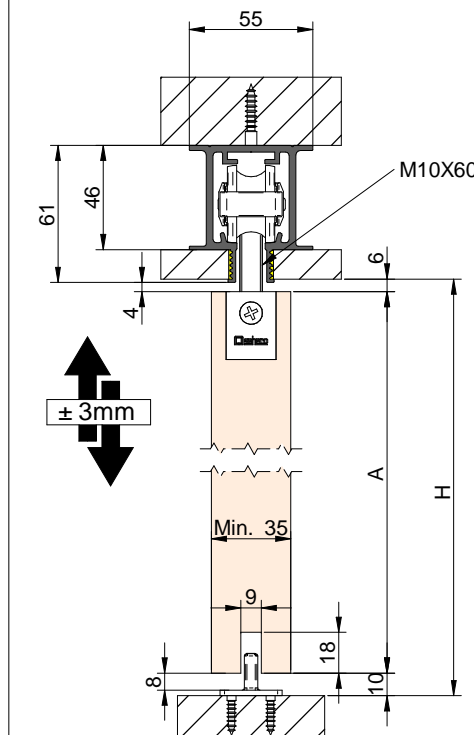

#### PERFIL SUPERIOR STAR XL / Star XL top track

A= H-60

A= H-60

#### PERFIL STAR FALSO TECHO / Profile Star for plasterboard

A= H-14

#### PERFIL FUNDA FT XL / Support FT XL track FALSO TECHO / False ceiling

A= H-14

#### PERFIL STAR XL FTI FALSO TECHO / Star Track FTI XL for plasterboard

A= H-16

**FALSO TECHO / False ceiling**

LARGO /	Nº TALADROS /
2m	6 (Ø 5,5mm)
3m	9 (Ø 5,5mm)
4m	11 (Ø 5,5mm)
6m	16 (Ø 5,5mm)