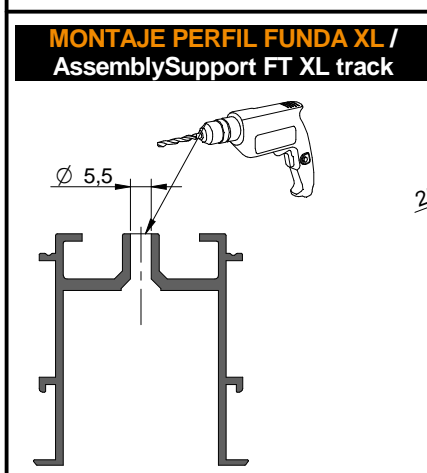

#### PERFIL FUNDA FT XL / Support FT XL track FALSO TECHO / False ceiling

A= H-14

#### PERFIL STAR XL FTI FALSO TECHO / Star Track FTI XL for plasterboard

A= H-16

**FALSO TECHO / False ceiling**

LARGO /	Nº TALADROS /
2m	6 (Ø 5,5mm)
3m	9 (Ø 5,5mm)
4m	11 (Ø 5,5mm)
6m	16 (Ø 5,5mm)