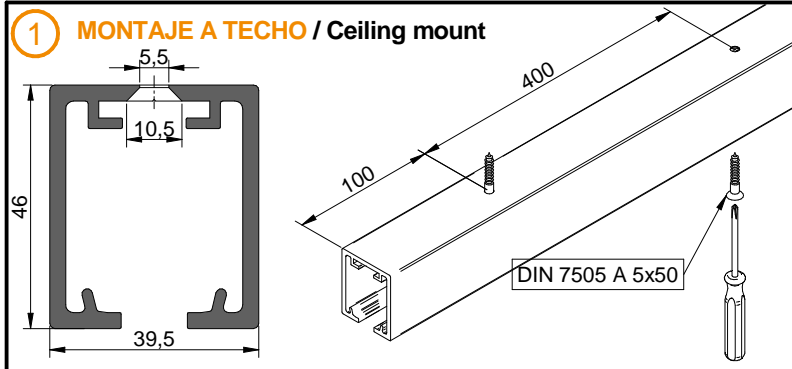

#### PERFIL STAR FALSO TECHO / Profile Star for plasterboard

A= H-14

#### PERFIL FUNDA FT XL / Support FT XL track FALSO TECHO / False ceiling

A= H-14

#### PERFIL STAR XL FTI FALSO TECHO / Star Track FTI XL for plasterboard

A= H-16

**FALSO TECHO / False ceiling**

LARGO /	Nº TALADROS /
2m	6 (Ø 5,5mm)
3m	9 (Ø 5,5mm)
4m	11 (Ø 5,5mm)
6m	16 (Ø 5,5mm)