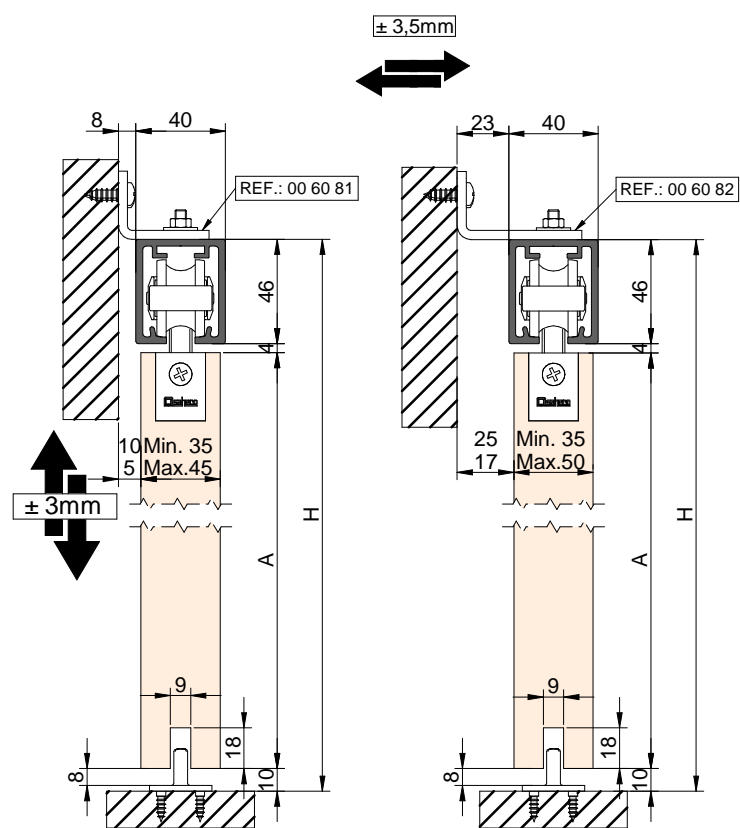

### CODE: 0 100 04

a		2	h		2
b		1	j		4
c		4	k		4
	DIN 7505 A 4x20			DIN 7505 B 5x30	
			n		2
				DIN 7505 A 5x30	

#### PERFIL SUPERIOR STAR XL / Star XL top track

A= H-60

A= H-60